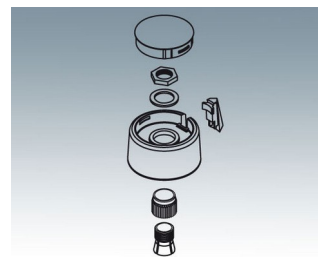

COM-KNOBS 通讯旋钮

现代式卡夹固定旋钮

美学设计款式和柔和色调的颜色选择并具备久经考验的卡夹固定体现了 COM-KNOBS 通讯旋钮的特征。

- 令人愉快的旋钮设计款式使现代创新性设备形象突出
- 亚光镀铬表面的钮盖体现了高雅的金属外观（尺寸规格 23 - 40）
- 经过验证的卡夹式夹头安装使操作安全
- 前方按钮固定使安装舒适并达到固定于轴上的安全稳固性
- 带或不带标记部件均可采用
- 从规格尺寸 40 起，钮盖可设置带或不带手指凹陷区以方便调控操作
- 可与覆盖盘、刻度盘、定子或螺母盖组合使用
- 款式设计基于 TOP-KNOBS 特级旋钮系列; 在使用两个旋钮技术时，可以保证协调一致的外观形象
- 柔和色调的现代色彩组合

旋钮尺寸规格 轴孔径规格

∅ 16、20、23 mm 4 mm、6 mm、1/4"

∅ 31 mm 6 mm、1/4"

∅ 40、50 mm 6 mm、8 mm

COM-KNOBS 通讯旋钮

应用示例

适配符合 DIN 41591 标准的带圆轴端的旋转电位器。测量和控制技术。医疗和实验室技术。健康和医疗保健技术。暖气和空调设施。通信技术。建筑领域。

Controller for LED lighting in image processing and microscopy