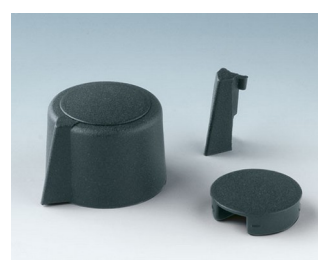

COM-KNOBS 通讯旋钮

现代式卡夹固定旋钮

美学设计款式和柔和色调的颜色选择并具备久经考验的卡夹固定体现了 COM-KNOBS 通讯旋钮的特征。

- 令人愉快的旋钮设计款式使现代创新性设备形象突出
- 亚光镀铬表面的钮盖体现了高雅的金属外观（尺寸规格 23 - 40）
- 经过验证的卡夹式夹头安装使操作安全
- 前方按钮固定使安装舒适并达到固定于轴上的安全稳固性
- 带或不带标记部件均可采用
- 从规格尺寸 40 起，钮盖可设置带或不带手指凹陷区以方便调控操作
- 可与覆盖盘、刻度盘、定子或螺母盖组合使用
- 款式设计基于 TOP-KNOBS 特级旋钮系列; 在使用两个旋钮技术时，可以保证协调一致的外观形象
- 柔和色调的现代色彩组合

旋钮尺寸规格 轴孔径规格

∅ 16、20、23 mm 4 mm、6 mm、1/4"

∅ 31 mm 6 mm、1/4"

∅ 40、50 mm 6 mm、8 mm

COM-KNOBS 通讯旋钮

应用示例

适配符合 DIN 41591 标准的带圆轴端的旋转电位器。测量和控制技术。医疗和实验室技术。健康和医疗保健技术。暖气和空调设施。通信技术。建筑领域。

Controller for LED lighting in image processing and microscopy