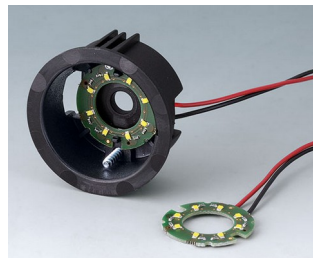

STAR-KNOBS 星亮旋钮