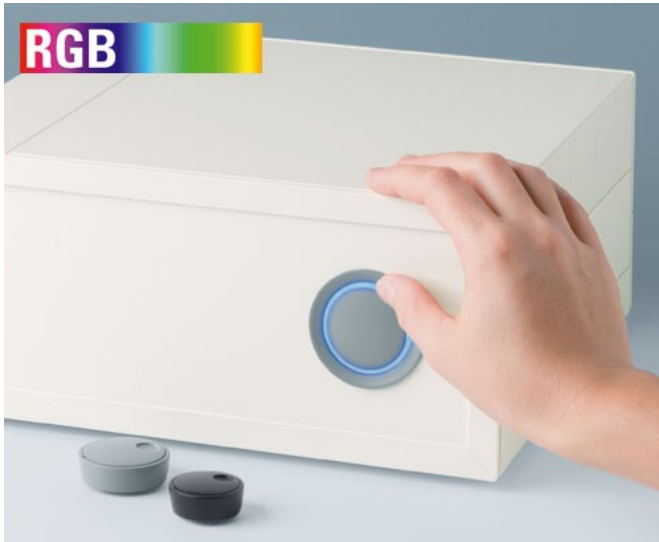

STAR-KNOBS 星亮旋钮