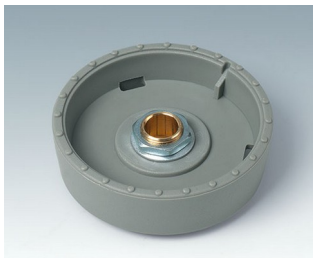

STAR-KNOBS 星亮旋钮