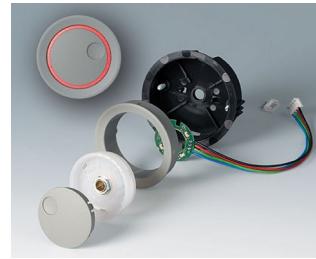

STAR-KNOBS 星亮旋钮