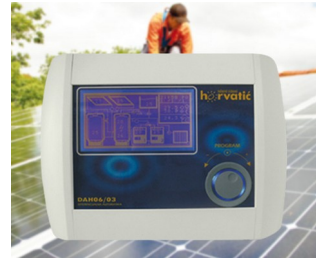

## 应用示例

适配安装于符合 DIN 41591 标准的带圆轴端的旋转电位器和旋转脉冲发生器，可选带敲击功能。测量和控制技术。医疗和实验室技术。健康和医疗保健技术。暖气和空调设施。通信技术。建筑领域。 Smart Factory。

Control element for pump control station

Control element for respiratory assistance apparatus