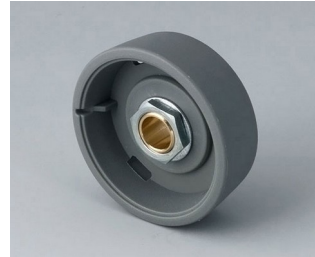

## 类型

**B8033068**  
STAR-KNOBS 33  
PA 6  
volcano  
33x14mm 6mm

**B8033069**  
STAR-KNOBS 33  
PA 6  
nero  
33x14mm 6mm

**B8033638**  
STAR-KNOBS 33  
PA 6  
volcano  
33x14mm 1/4"

**B8033639**  
STAR-KNOBS 33  
PA 6  
nero  
33x14mm 1/4"