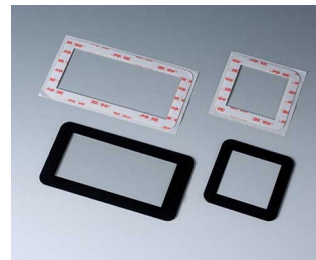

SMART-PANEL 智能板盒