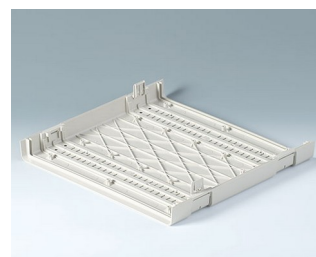

EURO CASE 欧型机盒

大格式桌面用机盒

Euro Case 欧型机盒提供最大的组装简易性: 毫不需要螺钉, 机盒外壳、边条及侧板只通过压力就稳固卡紧

- 广泛的桌面或移动式应用
- 充足的操作和接口区域界面
- 2 个标准宽度 42 TE 和 63 TE
- 4 个标准高度 1 HE、2 HE、3 HE、6 HE; 可选配并可相互组合的侧板具备 3 个高度单位 (0,5 HE, 1 HE 和 2 HE), 由此可根据空间要求提供更多的机盒类型
- 内设的注塑加强肋使怡人的轻重量机盒非常稳固并防扭转
- 通过可折盒脚或坚固的支架使机盒达到符合人体工程学的倾斜方位, 也可用作为携带手柄
- 带通风槽的板条解决机盒的通风问题
- 通过独特的 OKW 卡扣结构达到组装机盒的最小量装配工作
- 铝前板和后板提供简易的插入装配
- 通过选择外壳饰条或侧面部件, 如配合您公司的颜色, 可以创建达到符合您公司特殊形象的产品
- 防护等级 < IP 40
- 固定柱用于固定电路板和元器件
- 安全稳固的橡胶脚包括在供货范围内