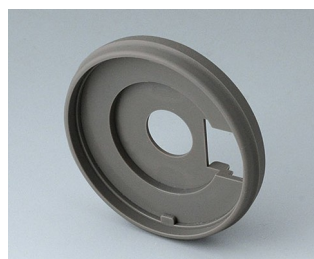

B7546208
Base 46
PA 6
volcano