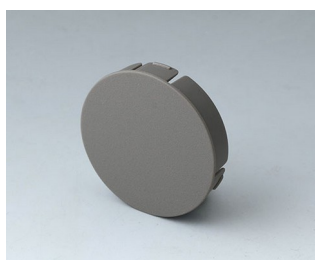

附件

B7536108
Cover 36
PA 6
volcano