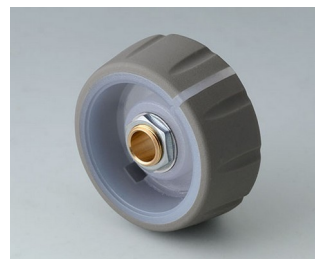

B7236633
CONTROL-KNOBS 36, optional
illumination
PC
volcano
36x14.7mm 1/4"