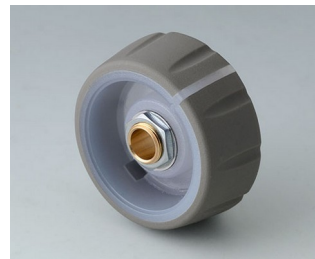

B7236063
CONTROL-KNOBS 36, optional
illumination
PC
volcano
36x14.7mm 6mm