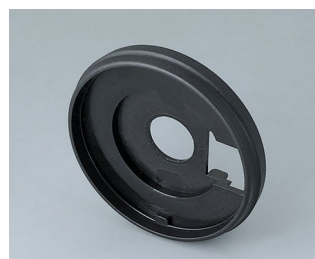

**B7246634**  
CONTROL-KNOBS 46  
PC  
volcano  
46x14.7mm 1/4"

**B7536208**  
Base 36  
PA 6  
volcano

**B7536209**  
Base 36  
PA 6  
nero

**B7546208**  
Base 46  
PA 6  
volcano

**B7546209**  
Base 46  
PA 6  
nero