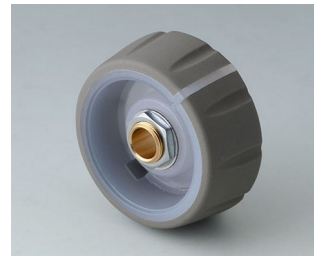

B7236633
CONTROL-KNOBS 36, optional
illumination
PC
volcano
36x14.7mm 1/4"