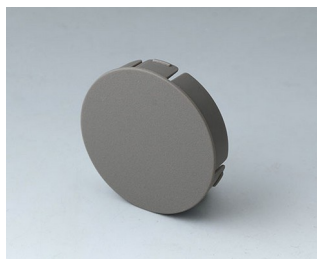

附件

B7536108
Cover 36
PA 6
volcano