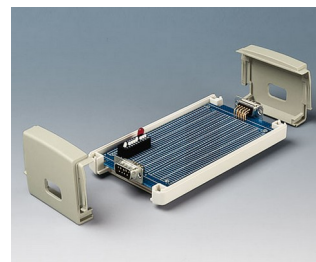

## 通用塑料机盒

OKW 的 TOPTEC 特级机盒配备有双端接口，其超出机盒实际宽度。不再需要将连接器安装到盒壁并用电缆与电路板连接。

- 具备室内应用的美观设计，桌面或墙壁应用
- 经济实惠、无螺钉机盒组装
- 下盒侧面开放式设计，提供方便快捷的组装
- 由于端面可拆卸，使电子设备和接口首次达到作为预安装完毕的整包
- 选择广泛的 28 款机盒类型
- F 型带扁平上盒
- H 型带较高上盒
- 无或带通风槽的可拆卸端面部件用于散热或扩音
- 通过隐藏的挂墙卡固结构，达到最佳的墙壁安装无需拆卸机盒
- 可高效安装在 DIN 标准导轨上
- 防护等级 IP 40
- 操作面板凹陷，用于保护膜键盘
- 固定柱用于固定电路板和元器件