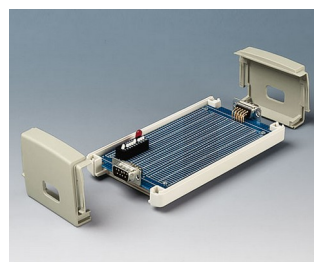

## 通用塑料机盒

OKW 的 TOPTEC 特级机盒配备有双端接口，其超出机盒实际宽度。不再需要将连接器安装到盒壁并用电缆与电路板连接。

- 具备室内应用的美观设计，桌面或墙壁应用
- 经济实惠、无螺钉机盒组装
- 下盒侧面开放式设计，提供方便快捷的组装
- 由于端面可拆卸，使电子设备和接口首次达到作为预安装完毕的整包
- 选择广泛的 28 款机盒类型
- F 型带扁平上盒
- H 型带较高上盒
- 无或带通风槽的可拆卸端面部件用于散热或扩音
- 通过隐藏的挂墙卡固结构，达到最佳的墙壁安装无需拆卸机盒
- 可高效安装在 DIN 标准导轨上
- 防护等级 IP 40
- 操作面板凹陷，用于保护膜键盘
- 固定柱用于固定电路板和元器件