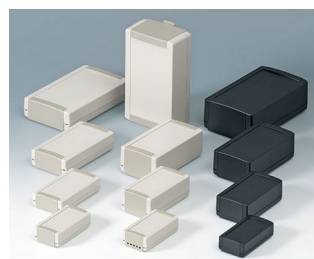

## 通用塑料机盒

OKW 的 TOPTEC 特级机盒配备有双端接口，其超出机盒实际宽度。不再需要将连接器安装到盒壁并用电缆与电路板连接。

- 具备室内应用的美观设计，桌面或墙壁应用
- 经济实惠、无螺钉机盒组装
- 下盒侧面开放式设计，提供方便快捷的组装
- 由于端面可拆卸，使电子设备和接口首次达到作为预安装完毕的整包
- 选择广泛的 28 款机盒类型
- F 型带扁平上盒
- H 型带较高上盒
- 无或带通风槽的可拆卸端面部件用于散热或扩音
- 通过隐藏的挂墙卡固结构，达到最佳的墙壁安装无需拆卸机盒
- 可高效安装在 DIN 标准导轨上
- 防护等级 IP 40
- 操作面板凹陷，用于保护膜键盘
- 固定柱用于固定电路板和元器件