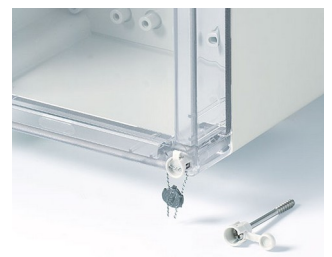

IN-BOX 工业用机盒

坚固耐用的工业用机盒

作为接线盒和电子器件盒的 IN-BOX- 工业用机盒产品系列提供很多不同的应用方式。

- 9 种精亮表面的基础盒及各种高度规格
- 两种标准材质: ABS (UL 94 HB) 或 PC (V-2) 塑料;
整个机盒为 PC 塑料材质能使其达到防火等级 UL 94 5V (优于 V-0), 尽管该材料等级只有 V-2
- 无线电波通透式机盒材料组
- 高防护等级 IP 66/67; 盒盖已配备密封泡沫
- 高度的抗冲击性 IK07 (ABS 材质), IK08 (PC 材质)
- 壳盖与壳体的颜色相同或透明颜色
- 具备不锈钢材质的理性快速拆卸结构
- 凹陷的操作区域, 以保护膜键盘
- 直接安装在墙壁内或通过墙托架安装墙外部; 如有必要可利用内部铰链进行安装
- 蜡封装置可选, 以防侵权操动
- 如有需要可配置标准导轨和特殊安装板
- 集成固定柱用于固定电路板、DIN 标准导轨、安装板和元器件