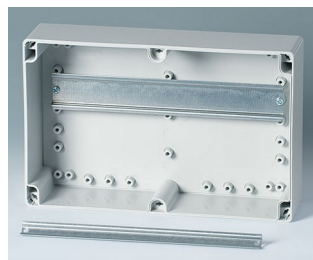

IN-BOX 工业用机盒

坚固耐用的工业用机盒

作为接线盒和电子器件盒的 IN-BOX- 工业用机盒产品系列提供很多不同的应用方式。

- 9 种精亮表面的基础盒及各种高度规格
- 两种标准材质: ABS (UL 94 HB) 或 PC (V-2) 塑料;
整个机盒为 PC 塑料材质能使其达到防火等级 UL 94 5V (优于 V-0), 尽管该材料等级只有 V-2
- 高防护等级 IP 66/67; 盒盖已配备密封泡沫
- 高度的抗冲击性 IK07 (ABS 材质), IK08 (PC 材质)
- 壳盖与壳体的颜色相同或透明颜色
- 具备不锈钢材质的理性快速拆卸结构
- 凹陷的操作区域, 以保护膜键盘
- 直接安装在墙壁内或通过墙托架安装墙外部; 如有必要可利用内部铰链进行安装
- 蜡封装置可选, 以防侵权操动
- 如有需要可配置标准导轨和特殊安装板
- 集成固定柱用于固定电路板、DIN 标准导轨、安装板和元器件