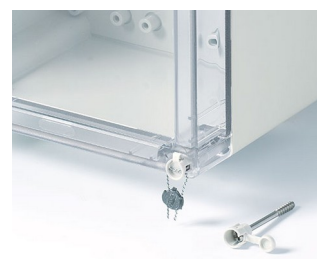

IN-BOX 工业用机盒

坚固耐用的工业用机盒

作为接线盒和电子器件盒的 IN-BOX- 工业用机盒产品系列提供很多不同的应用方式。

- 9 种精亮表面的基础盒及各种高度规格
- 两种标准材质: ABS (UL 94 HB) 或 PC (V-2) 塑料;
整个机盒为 PC 塑料材质能使其达到防火等级 UL 94 5V (优于 V-0), 尽管该材料等级只有 V-2
- 无线电波通透式机盒材料组
- 高防护等级 IP 66/67; 盒盖已配备密封泡沫
- 高度的抗冲击性 IK07 (ABS 材质), IK08 (PC 材质)
- 壳盖与壳体的颜色相同或透明颜色
- 具备不锈钢材质的理性快速拆卸结构
- 凹陷的操作区域, 以保护膜键盘
- 直接安装在墙壁内或通过墙托架安装墙外部; 如有必要可利用内部铰链进行安装
- 蜡封装置可选, 以防侵权操动
- 如有需要可配置标准导轨和特殊安装板
- 集成固定柱用于固定电路板、DIN 标准导轨、安装板和元器件

IN-BOX 工业用机盒

应用示例

特别适用于电气安装，例如用于供暖、通风和空调设备的控制和监视、用于机器设备及安全工程等。但也可用于电子领域，例如用于数字和模拟测量仪器、传感器应用、作为接口机盒，报警机盒等。

Chicken Door

Monitoring with temperature sensor

Vibration meter for centrifuges

按客户要求修改加工

如何体现您的特殊产品？如有需要，我们执行所有必要的修改和精加工，提供组装完毕的机盒。
产品类型用于 In-Box 工业用机盒