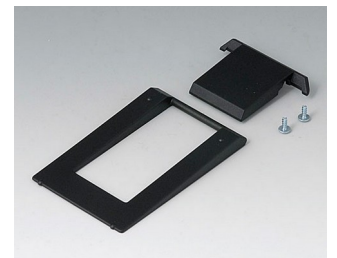

A9250909
Tilt foot bar
ABS (UL 94 HB)
black RAL 9005