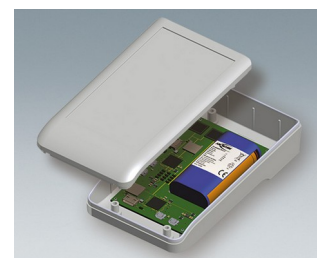

## 紧凑手持盒

新型 DATEC-COMPACT 紧凑手持盒具备特别的紧凑性和坚固的设计性，特别理想适合用于移动式机盒。

- 坚固耐用的高质材料 ASA+ PC-FR 适合户外使用（室外）
- 高防护等级 IP 65 机盒配备用于恶劣环境的密封件；  
防护等级 IP 41 不带密封的机盒可选，适用于价格低廉的测量仪器外壳
- 3 种规格，2 种颜色
- 可选无/带电池盒，适配 1.5 伏微电池或 AA 电池；三个电池单元保证 3V 电源的供给
- SD 卡 或 USB 插头可在内设的密封空间使用（含电池型机盒）
- 便于数据传输和充电电流传输的插座作为附件
- 梅花头不锈钢螺钉固定
- 其他附件：接触弹簧组件和镀金触点