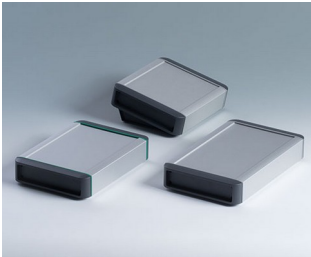

SMART-TERMINAL 智能终端盒