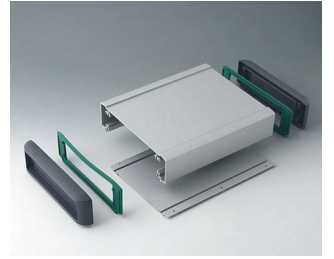

SMART-TERMINAL 智能终端盒