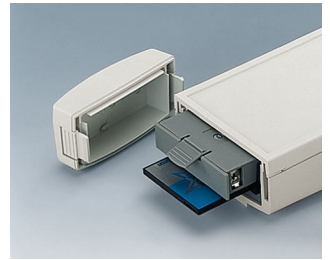

DATEC-CONTROL 大屏盒

大显示屏手持盒

大屏手持盒系列 DATEC-CONTROL 大屏盒的圆头形状允许安装更大的具备图形显示能力的屏幕，提高用户的舒适性。

- 标准化的图形显示屏幕的安装
- 把柄的狭窄区域使操作特别舒适
- 通过使用密封套件和屏幕面板，达到高防护等级 IP 65 (XS, S) 或 IP 54 (M, L)
- 4 种规格，每种具备 2 种颜色
- **DATEC-CONTROL 大屏盒 XS**
无或带拧入电池盒适配 2 或 3 个 AA 或 1 个 9 V，盒盖可选择卡夹式/和/或拧入式，盒坐为台式
- **DATEC-CONTROL 大屏盒 S**
无或带拧入电池盒适配 4 个 AA 或 1 个 9 V 电池，盒盖可选择卡夹式/和/或拧入式，盒坐为台式
- **DATEC-CONTROL 大屏盒 M, L**
无或带可更换电池盒，可装至 5 个 AA 电池，夹式式; 足够空间用于装 PCMCIA 卡; 带充电盒的充电坐为台式或壁挂式
- 简便的数据和充电电流传输，盒坐和触件作为附件
- 挂墙套件用于安全使用 (附件)
- 保护套用于防碰撞和保护表面 (配件)，规格 M 和 L 附加挂带
- 凹陷的操作区域以保护膜键盘
- 固定柱用于固定电路板和元器件

DATEC-CONTROL 大屏盒

应用示例

移动式数据采集和传送应用于解调器、ISDN 或红外线技术。测量和控制技术。数控技术。机械和设备制造。Smart Factory。Industry 4.0。

BIOFIT test unit for eye frequency

Hand-held measuring device for soil and water

Mobile balance display unit in a football stadium

Mobile HMI Terminal

Modular measuring system for universal use

Pretension tester for V-belts and toothed belts

DATEC-CONTROL 大屏盒

按客户要求修改加工

如何体现您的特殊产品？如有需要，我们执行所有必要的修改和精加工，提供组装完毕的机盒。
产品类型用于 Datec-Control 大屏盒