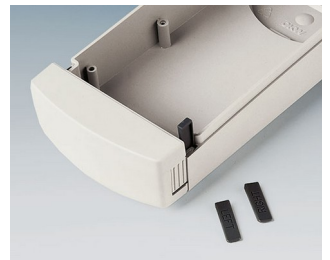

DATEC-CONTROL 大屏盒

大显示屏手持盒

大屏手持盒系列 DATEC-CONTROL 大屏盒的圆头形状允许安装更大的具备图形显示能力的屏幕，提高用户的舒适性。

- 标准化的图形显示屏幕的安装
- 把柄的狭窄区域使操作特别舒适
- 通过使用密封套件和屏幕面板，达到高防护等级 IP 65 (XS, S) 或 IP 54 (M, L)
- 4 种规格，每种具备 2 种颜色
- **DATEC-CONTROL 大屏盒 XS**
无或带拧入电池盒适配 2 或 3 个 AA 或 1 个 9 V，盒盖可选择卡夹式/和/或拧入式，盒坐为台式
- **DATEC-CONTROL 大屏盒 S**
无或带拧入电池盒适配 4 个 AA 或 1 个 9 V 电池，盒盖可选择卡夹式/和/或拧入式，盒坐为台式
- **DATEC-CONTROL 大屏盒 M, L**
无或带可更换电池盒，可装至 5 个 AA 电池，夹式式; 足够空间用于装 PCMCIA 卡; 带充电盒的充电坐为台式或壁挂式
- 简便的数据和充电电流传输，盒坐和触件作为附件
- 挂墙套件用于安全使用 (附件)
- 保护套用于防碰撞和保护表面 (配件)，规格 M 和 L 附加挂带
- 凹陷的操作区域以保护膜键盘
- 固定柱用于固定电路板和元器件

DATEC-CONTROL 大屏盒

应用示例

移动式数据采集和传送应用于解调器、ISDN 或红外线技术。测量和控制技术。数控技术。机械和设备制造。Smart Factory。Industry 4.0。

BIOFIT test unit for eye frequency

Hand-held measuring device for soil and water

Mobile balance display unit in a football stadium

Mobile HMI Terminal

Modular measuring system for universal use

Pretension tester for V-belts and toothed belts

DATEC-CONTROL 大屏盒

按客户要求修改加工

如何体现您的特殊产品？如有需要，我们执行所有必要的修改和精加工，提供组装完毕的机盒。
产品类型用于 Datec-Control 大屏盒