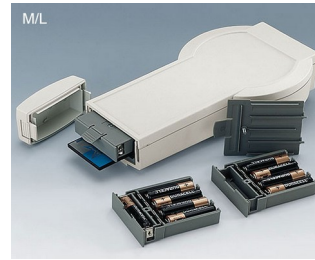

DATEC-CONTROL 大屏盒

大显示屏手持盒

大屏手持盒系列 DATEC-CONTROL 大屏盒的圆头形状允许安装更大的具备图形显示能力的屏幕，提高用户的舒适性。

- 标准化的图形显示屏幕的安装
- 把柄的狭窄区域使操作特别舒适
- 通过使用密封套件和屏幕面板，达到高防护等级 IP 65 (XS, S) 或 IP 54 (M, L)
- 4 种规格，每种具备 2 种颜色
- **DATEC-CONTROL 大屏盒 XS**
无或带拧入电池盒适配 2 或 3 个 AA 或 1 个 9 V，盒盖可选择卡夹式/和/或拧入式，盒坐为台式
- **DATEC-CONTROL 大屏盒 S**
无或带拧入电池盒适配 4 个 AA 或 1 个 9 V 电池，盒盖可选择卡夹式/和/或拧入式，盒坐为台式
- **DATEC-CONTROL 大屏盒 M, L**
无或带可更换电池盒，可装至 5 个 AA 电池，夹式式; 足够空间用于装 PCMCIA 卡; 带充电盒的充电坐为台式或壁挂式
- 简便的数据和充电电流传输，盒坐和触件作为附件
- 挂墙套件用于安全使用 (附件)
- 保护套用于防碰撞和保护表面 (配件)，规格 M 和 L 附加挂带
- 凹陷的操作区域以保护膜键盘
- 固定柱用于固定电路板和元器件

DATEC-CONTROL 大屏盒

应用示例

移动式数据采集和传送应用于解调器、ISDN 或红外线技术。测量和控制技术。数控技术。机械和设备制造。Smart Factory。Industry 4.0。

BIOFIT test unit for eye frequency

Hand-held measuring device for soil and water

Mobile balance display unit in a football stadium

Mobile HMI Terminal

Modular measuring system for universal use

Pretension tester for V-belts and toothed belts

DATEC-CONTROL 大屏盒

按客户要求修改加工

如何体现您的特殊产品？如有需要，我们执行所有必要的修改和精加工，提供组装完毕的机盒。
产品类型用于 Datec-Control 大屏盒