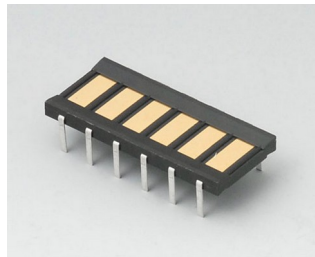

A9178008
Contacts, female
gold-plated

保留技术更改可能性。© OKW 机盒系统, Buchen/德国。