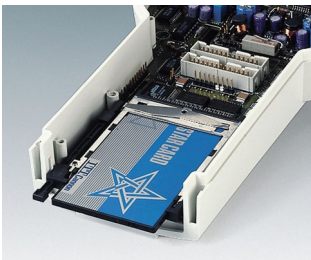

DATEC-CONTROL 大屏盒

大显示屏手持盒

大屏手持盒系列 DATEC-CONTROL 大屏盒的圆头形状允许安装更大的具备图形显示能力的屏幕，提高用户的舒适性。

- 标准化的图形显示屏幕的安装
- 把柄的狭窄区域使操作特别舒适
- 通过使用密封套件和屏幕面板，达到高防护等级 IP 65 (XS, S) 或 IP 54 (M, L)
- 4 种规格，每种具备 2 种颜色
- **DATEC-CONTROL 大屏盒 XS**
无或带拧入电池盒适配 2 或 3 个 AA 或 1 个 9 V，盒盖可选择卡夹式/和/或拧入式，盒坐为台式
- **DATEC-CONTROL 大屏盒 S**
无或带拧入电池盒适配 4 个 AA 或 1 个 9 V 电池，盒盖可选择卡夹式/和/或拧入式，盒坐为台式
- **DATEC-CONTROL 大屏盒 M, L**
无或带可更换电池盒，可装至 5 个 AA 电池，夹式式; 足够空间用于装 PCMCIA 卡; 带充电盒的充电坐为台式或壁挂式
- 简便的数据和充电电流传输，盒坐和触件作为附件
- 挂墙套件用于安全使用 (附件)
- 保护套用于防碰撞和保护表面 (配件)，规格 M 和 L 附加挂带
- 凹陷的操作区域以保护膜键盘
- 固定柱用于固定电路板和元器件

DATEC-CONTROL 大屏盒

应用示例

移动式数据采集和传送应用于解调器、ISDN 或红外线技术。测量和控制技术。数控技术。机械和设备制造。Smart Factory。Industry 4.0。

BIOFIT test unit for eye frequency

Hand-held measuring device for soil and water

Mobile balance display unit in a football stadium

Mobile HMI Terminal

Modular measuring system for universal use

Pretension tester for V-belts and toothed belts

DATEC-CONTROL 大屏盒

按客户要求修改加工

如何体现您的特殊产品？如有需要，我们执行所有必要的修改和精加工，提供组装完毕的机盒。
产品类型用于 Datec-Control 大屏盒