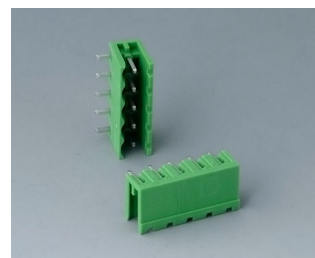

**A9193036**  
 Батарейный  
 контакт, AAA  
 Сталь  
 никелированный

**A9193042**  
 Панели без контактных  
 колодок  
 АБС (UL 94 HB)  
 черный RAL 9005

**A9193044**  
 Панели с контактными  
 колодками  
 АБС (UL 94 HB)  
 черный RAL 9005

**A9194001**  
 Набор батарейных контактов, 2  
 x AA  
 Сталь  
 луженый

**B6600111**  
 Клеммная колодка, шаг 5,0 мм  
 ПА 68 (UL 94 V-0)  
 светло-серый

**B6600222**  
 Вилочная часть соединителя,  
 шаг 5,08 мм  
 ПА 68 (UL 94 V-0)

**B6600223**  
 Розеточная часть соединителя,  
 шаг 5,08 мм  
 ПА 68 (UL 94 V-0)

**B6601111**  
 Клеммная колодка, шаг 5,0 мм  
 ПА 68 (UL 94 V-0)

**B6601222**  
 Вилочная часть соединителя,  
 шаг 5,08 мм  
 ПА 6 (UL 94 V-0)