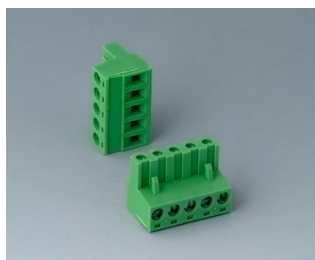

**A9194001**  
 Набор батарейных контактов, 2  
 x AA  
 Сталь  
 луженый

**B6600111**  
 Клеммная колодка, шаг 5,0 мм  
 ПА 68 (UL 94 V-0)  
 светло-серый

**B6600222**  
 Вилочная часть соединителя,  
 шаг 5,08 мм  
 ПА 68 (UL 94 V-0)

**B6600223**  
 Розеточная часть соединителя,  
 шаг 5,08 мм  
 ПА 68 (UL 94 V-0)

**B6601111**  
 Клеммная колодка, шаг 5,0 мм  
 ПА 68 (UL 94 V-0)

**B6601222**  
 Вилочная часть соединителя,  
 шаг 5,08 мм  
 ПА 6 (UL 94 V-0)