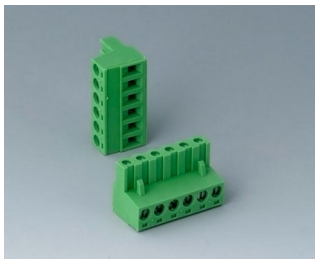

КОНТАКТЫ, СОЕДИНИТЕЛИ

B6608223
Розеточная часть соединителя,
шаг 5,08 мм
ПА 68 (UL 94 V-0)