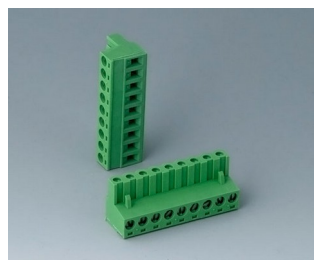

B6602223
Розеточная часть соединителя,
шаг 5,08 мм
ПА 6 (UL 94 V-0)