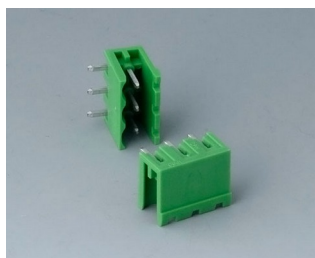

# КОНТАКТЫ, СОЕДИНИТЕЛИ

**A9193014**  
 Двойной контакт  
 Сталь  
 никелированный

**A9193030**  
 Контактная площадка  
 позолоченный

**A9193035**  
 Батарейный  
 контакт, AA  
 Сталь  
 никелированный

**A9193036**  
 Батарейный  
 контакт, AAA  
 Сталь  
 никелированный

**A9193042**  
 Панели без контактных  
 колодок  
 АБС (UL 94 HB)  
 черный RAL 9005

**A9193044**  
 Панели с контактными  
 колодками  
 АБС (UL 94 HB)  
 черный RAL 9005

**A9194001**  
 Набор батарейных контактов, 2  
 x AA  
 Сталь  
 луженый

**B6600111**  
 Клеммная колодка, шаг 5,0 мм  
 ПА 68 (UL 94 V-0)  
 светло-серый

**B6600222**  
 Вилочная часть соединителя,  
 шаг 5,08 мм  
 ПА 68 (UL 94 V-0)

**B6600223**  
 Розеточная часть соединителя,  
 шаг 5,08 мм  
 ПА 68 (UL 94 V-0)

**B6601111**  
 Клеммная колодка, шаг 5,0 мм  
 ПА 68 (UL 94 V-0)

**B6601222**  
 Вилочная часть соединителя,  
 шаг 5,08 мм  
 ПА 6 (UL 94 V-0)