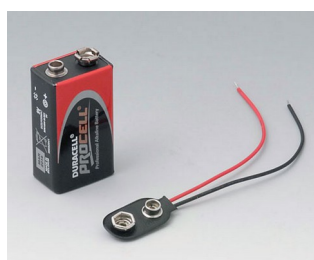

# КОНТАКТЫ, СОЕДИНИТЕЛИ

- Мы предлагаем контактные группы для обеспечения питания и/или передачи данных. За счет высокой проводимости и коррозиестойчивости позолоченные контакты обеспечивают надёжное соединение корпуса и базы/держателя.
- В ассортименте изделий OKW есть корпуса, базы и держатели с подготовленными посадочными местами для установки этих контактов. Таким образом, пользователь может заменить батарейки в приборе и затем в полевых условиях передавать данные без использования проводов – отличное решение для носимого оборудования связи!
- Большой выбор батарейных контактов, подходящих для корпусов OKW.
- Клеммные колодки и разъёмные соединители.

## Исполнения

**A9156002**  
Контактная колодка, 1 x 9 В

**A9160003**  
Контактная колодка, 1 x 9 В

**A9161001**  
Набор батарейных контактов, 4 x AA  
Сталь  
луженый

**A9161002**  
Набор батарейных контактов, 2 x 9 В / 4 x AA  
Сталь  
луженый

# КОНТАКТЫ, СОЕДИНИТЕЛИ

**A9174006**  
Набор батарейных контактов,  
1 x 9 В  
Сталь  
луженый

**A9190002**  
Набор батарейных контактов, 2  
x N / 2 x AA / 2 x AAA  
Сталь  
луженый

**A9190003**  
Набор батарейных контактов, 2  
x N / 2 x AA / 2 x AAA  
Сталь  
никелированный