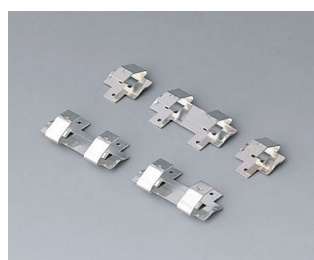

# КОНТАКТЫ, СОЕДИНИТЕЛИ

- Мы предлагаем контактные группы для обеспечения питания и/или передачи данных. За счет высокой проводимости и коррозиестойчивости позолоченные контакты обеспечивают надёжное соединение корпуса и базы/держателя.
- В ассортименте изделий OKW есть корпуса, базы и держатели с подготовленными посадочными местами для установки этих контактов. Таким образом, пользователь может заменить батарейки в приборе и затем в полевых условиях передавать данные без использования проводов – отличное решение для носимого оборудования связи!
- Большой выбор батарейных контактов, подходящих для корпусов OKW.
- Клеммные колодки и разъёмные соединители.

## Исполнения

**A9156002**  
Контактная колодка, 1 x 9 В

**A9160003**  
Контактная колодка, 1 x 9 В

**A9161001**  
Набор батарейных контактов, 4 x AA  
Сталь  
луженый

**A9161002**  
Набор батарейных контактов, 2 x 9 В / 4 x AA  
Сталь  
луженый

**V6607222**  
 Вилочная часть соединителя,  
 шаг 5,08 мм  
 ПА 6 (UL 94 V-0)

**V6607223**  
 Розеточная часть соединителя,  
 шаг 5,08 мм  
 ПА 6 (UL 94 V-0)

**V6608111**  
 Клеммная колодка, шаг 5,0 мм  
 ПА 68 (UL 94 V-0)

**V6608222**  
 Вилочная часть соединителя,  
 шаг 5,08 мм  
 ПА 68 (UL 94 V-0)