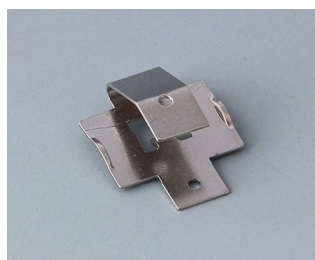

A9193006
Одинарный контакт
Сталь
никелированный