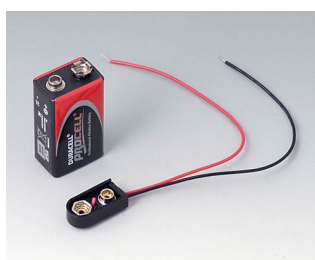

# КОНТАКТЫ, СОЕДИНИТЕЛИ

- Мы предлагаем контактные группы для обеспечения питания и/или передачи данных. За счет высокой проводимости и коррозиестойчивости позолоченные контакты обеспечивают надёжное соединение корпуса и базы/держателя.
- В ассортименте изделий OKW есть корпуса, базы и держатели с подготовленными посадочными местами для установки этих контактов. Таким образом, пользователь может заменить батарейки в приборе и затем в полевых условиях передавать данные без использования проводов – отличное решение для носимого оборудования связи!
- Большой выбор батарейных контактов, подходящих для корпусов OKW.
- Клеммные колодки и разъёмные соединители.

## Исполнения

**A9156002**  
Контактная колодка, 1 x 9 В

**A9160003**  
Контактная колодка, 1 x 9 В

**A9161001**  
Набор батарейных контактов, 4 x AA  
Сталь  
луженый

**A9161002**  
Набор батарейных контактов, 2 x 9 В / 4 x AA  
Сталь  
луженый