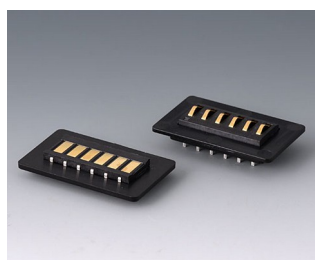

**A9193003**  
Двойной контакт  
Сталь  
луженый

**A9193005**  
Двойной батарейный контакт  
Сталь  
никелированный

**A9193008**  
Двойной батарейный контакт  
CuBe  
никелированный

**A9193013**  
Двойной контакт  
Сталь  
никелированный

# КОНТАКТЫ, СОЕДИНИТЕЛИ

**A9193014**  
 Двойной контакт  
 Сталь  
 никелированный

**A9193030**  
 Контактная площадка  
 позолоченный

**A9193035**  
 Батарейный  
 контакт, AA  
 Сталь  
 никелированный

**A9193036**  
 Батарейный  
 контакт, AAA  
 Сталь  
 никелированный

**A9193042**  
 Панели без контактных  
 колодок  
 АБС (UL 94 HB)  
 черный RAL 9005

**A9193044**  
 Панели с контактными  
 колодками  
 АБС (UL 94 HB)  
 черный RAL 9005

**A9194001**  
 Набор батарейных контактов, 2  
 x AA  
 Сталь  
 луженый

**B6600111**  
 Клеммная колодка, шаг 5,0 мм  
 ПА 68 (UL 94 V-0)  
 светло-серый

**B6600222**  
 Вилочная часть соединителя,  
 шаг 5,08 мм  
 ПА 68 (UL 94 V-0)