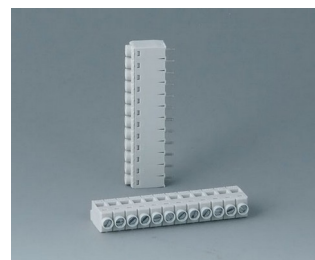

B6603111
Клеммная колодка, шаг 5,0 мм
ПА 68 (UL 94 V-0)