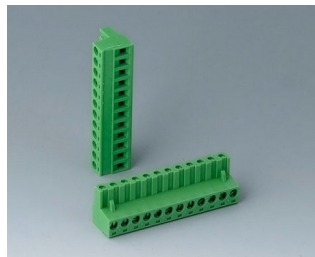

V6603223
Розеточная часть соединителя,
шаг 5,08 мм
ПА 6 (UL 94 V-0)