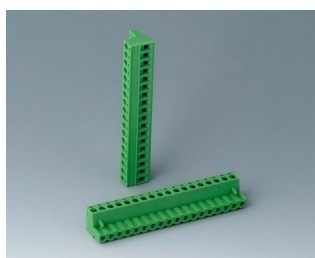

V6604223
Розеточная часть соединителя,
шаг 5,08 мм
ПА 68 (UL 94 V-0)