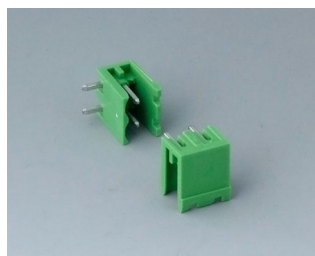

# КОНТАКТЫ, СОЕДИНИТЕЛИ

**V6603222**  
 Вилочная часть соединителя,  
 шаг 5,08 мм  
 ПА 6 (UL 94 V-0)

**V6603223**  
 Розеточная часть соединителя,  
 шаг 5,08 мм  
 ПА 6 (UL 94 V-0)

**V6604111**  
 Клеммная колодка, шаг 5,0 мм  
 ПА 68 (UL 94 V-0)

**V6604222**  
 Вилочная часть соединителя,  
 шаг 5,08 мм  
 ПА 68 (UL 94 V-0)

**V6604223**  
 Розеточная часть соединителя,  
 шаг 5,08 мм  
 ПА 68 (UL 94 V-0)

**V6605111**  
 Клеммная колодка, шаг 5,0 мм  
 ПА 68 (UL 94 V-0)

**V6605222**  
 Вилочная часть соединителя,  
 шаг 5,08 мм  
 ПА 6 (UL 94 V-0)

**V6605223**  
 Розеточная часть соединителя,  
 шаг 5,08 мм  
 ПА 6 (UL 94 V-0)

**V6606111**  
 Клеммная колодка, шаг 5,0 мм  
 ПА 68 (UL 94 V-0)