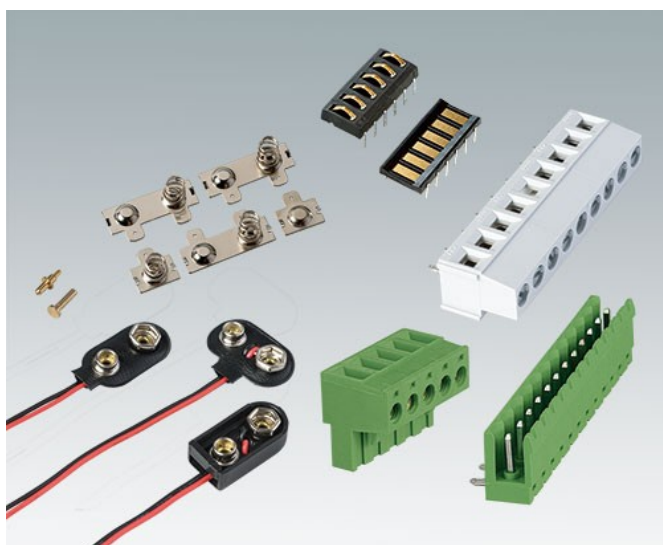

# КОНТАКТЫ, СОЕДИНИТЕЛИ

- Мы предлагаем контактные группы для обеспечения питания и/или передачи данных. За счет высокой проводимости и коррозиестойчивости позолоченные контакты обеспечивают надёжное соединение корпуса и базы/держателя.
- В ассортименте изделий OKW есть корпуса, базы и держатели с подготовленными посадочными местами для установки этих контактов. Таким образом, пользователь может заменить батарейки в приборе и затем в полевых условиях передавать данные без использования проводов – отличное решение для носимого оборудования связи!
- Большой выбор батарейных контактов, подходящих для корпусов OKW.
- Клеммные колодки и разъёмные соединители.

## Исполнения

**A9156002**  
Контактная колодка, 1 x 9 В

**A9160003**  
Контактная колодка, 1 x 9 В

**A9161001**  
Набор батарейных контактов, 4 x AA  
Сталь  
луженый

**A9161002**  
Набор батарейных контактов, 2 x 9 В / 4 x AA  
Сталь  
луженый

# КОНТАКТЫ, СОЕДИНИТЕЛИ

**A9174006**  
Набор батарейных контактов,  
1 x 9 В  
Сталь  
луженый

**A9190002**  
Набор батарейных контактов, 2  
x N / 2 x AA / 2 x AAA  
Сталь  
луженый

**A9190003**  
Набор батарейных контактов, 2  
x N / 2 x AA / 2 x AAA  
Сталь  
никелированный