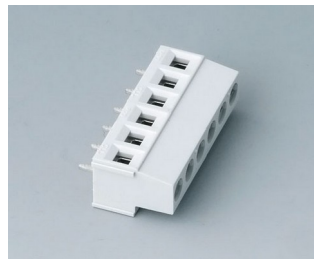

B6801650
Клеммная колодка, шаг 5,08
мм
ПА 68 (UL 94 V-0)
светло-серый