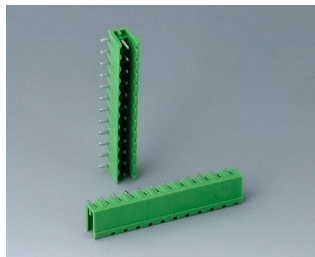

КОНТАКТЫ, СОЕДИНИТЕЛИ

V6603222
Вилочная часть соединителя,
шаг 5,08 мм
ПА 6 (UL 94 V-0)