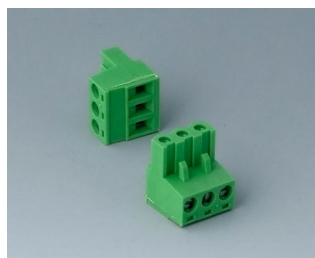

**A9193036**  
 Батарейный  
 контакт, AAA  
 Сталь  
 никелированный

**A9193042**  
 Панели без контактных  
 колодок  
 АБС (UL 94 HB)  
 черный RAL 9005

**A9193044**  
 Панели с контактными  
 колодками  
 АБС (UL 94 HB)  
 черный RAL 9005

**A9194001**  
 Набор батарейных контактов, 2  
 x AA  
 Сталь  
 луженый

**B6600111**  
 Клеммная колодка, шаг 5,0 мм  
 ПА 68 (UL 94 V-0)  
 светло-серый

**B6600222**  
 Вилочная часть соединителя,  
 шаг 5,08 мм  
 ПА 68 (UL 94 V-0)