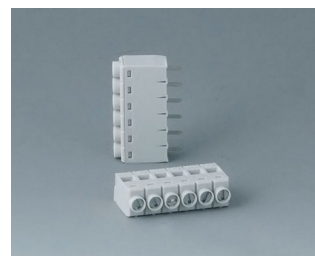

V6607111
Клеммная колодка, шаг 5,0 мм
ПА 68 (UL 94 V-0)