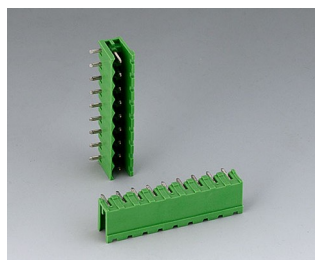

**A9194001**  
 Набор батарейных контактов, 2  
 x AA  
 Сталь  
 луженый

**B6600111**  
 Клеммная колодка, шаг 5,0 мм  
 ПА 68 (UL 94 V-0)  
 светло-серый

**B6600222**  
 Вилочная часть соединителя,  
 шаг 5,08 мм  
 ПА 68 (UL 94 V-0)

**B6600223**  
 Розеточная часть соединителя,  
 шаг 5,08 мм  
 ПА 68 (UL 94 V-0)

**B6601111**  
 Клеммная колодка, шаг 5,0 мм  
 ПА 68 (UL 94 V-0)

**B6601222**  
 Вилочная часть соединителя,  
 шаг 5,08 мм  
 ПА 6 (UL 94 V-0)

**B6601223**  
 Розеточная часть соединителя,  
 шаг 5,08 мм  
 ПА 6 (UL 94 V-0)

**B6602222**  
 Вилочная часть соединителя,  
 шаг 5,08 мм  
 ПА 6 (UL 94 V-0)

**B6602223**  
 Розеточная часть соединителя,  
 шаг 5,08 мм  
 ПА 6 (UL 94 V-0)