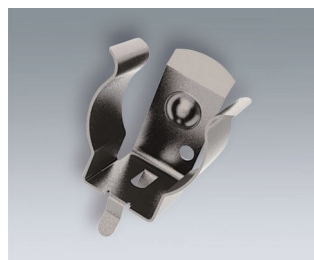

**A9190023**  
Набор батарейных контактов, 3  
x AA  
Сталь  
никелированный

**A9190024**  
Набор батарейных контактов, 3  
x AAA  
Сталь  
никелированный

**A9193002**  
Контактная колодка, 1 x 9 В  
(PP3)

**A9193003**  
Двойной контакт  
Сталь  
луженый

**A9193005**  
Двойной батарейный контакт  
Сталь  
никелированный

**A9193008**  
Двойной батарейный контакт  
CuBe  
никелированный

**A9193013**  
Двойной контакт  
Сталь  
никелированный

# КОНТАКТЫ, СОЕДИНИТЕЛИ

**A9193014**  
 Двойной контакт  
 Сталь  
 никелированный

**A9193030**  
 Контактная площадка  
 позолоченный

**A9193035**  
 Батарейный  
 контакт, AA  
 Сталь  
 никелированный