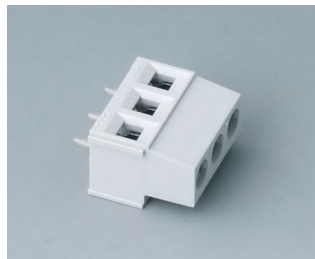

B6800650
Клеммная колодка, шаг 5,08
мм
ПА 68 (UL 94 V-0)
светло-серый