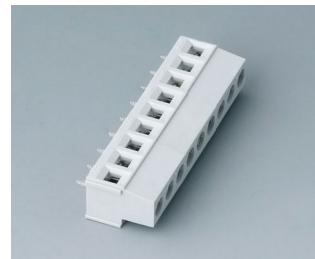

# КОНТАКТЫ, СОЕДИНИТЕЛИ

**B6608223**  
Розеточная часть соединителя,  
шаг 5,08 мм  
ПА 68 (UL 94 V-0)

**B6800650**  
Клеммная колодка, шаг 5,08  
мм  
ПА 68 (UL 94 V-0)  
светло-серый

**B6801650**  
Клеммная колодка, шаг 5,08  
мм  
ПА 68 (UL 94 V-0)  
светло-серый