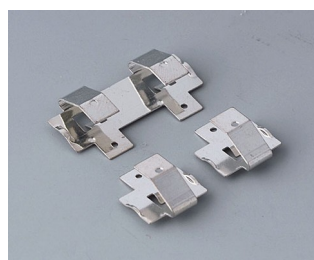

**A9193003**  
Двойной контакт  
Сталь  
луженый

**A9193005**  
Двойной батарейный контакт  
Сталь  
никелированный

**A9193008**  
Двойной батарейный контакт  
CuBe  
никелированный

**A9193013**  
Двойной контакт  
Сталь  
никелированный

# КОНТАКТЫ, СОЕДИНИТЕЛИ

**A9193014**  
 Двойной контакт  
 Сталь  
 никелированный

**A9193030**  
 Контактная площадка  
 позолоченный

**A9193035**  
 Батарейный  
 контакт, AA  
 Сталь  
 никелированный

**A9193036**  
 Батарейный  
 контакт, AAA  
 Сталь  
 никелированный

**A9193042**  
 Панели без контактных  
 колодок  
 АБС (UL 94 HB)  
 черный RAL 9005

**A9193044**  
 Панели с контактными  
 колодками  
 АБС (UL 94 HB)  
 черный RAL 9005

**A9194001**  
 Набор батарейных контактов, 2  
 x AA  
 Сталь  
 луженый

**B6600111**  
 Клеммная колодка, шаг 5,0 мм  
 ПА 68 (UL 94 V-0)  
 светло-серый

**B6600222**  
 Вилочная часть соединителя,  
 шаг 5,08 мм  
 ПА 68 (UL 94 V-0)