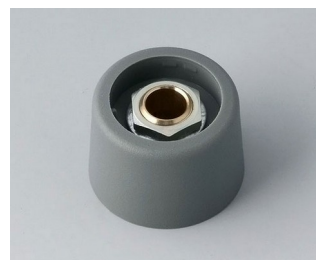

A3123049
Ручка COM-KNOB 23, без углубления
ПА 6
неро
23x16mm 4mm

COM-KNOBS

A3123068
Ручка COM-KNOB 23, без углубления
ПА 6
вулкан
23x16mm 6mm

A3123069
Ручка COM-KNOB 23, без углубления
ПА 6
nero
23x16mm 6mm