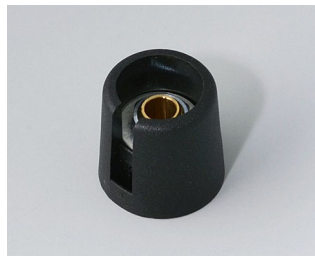

- современные инновационные регулировочные ручки
- крышка с хромированным покрытием с классным металлическим эффектом (для ручек диаметром от 23 до 40 мм)
- надёжная система крепления на основе цанговой втулки
- удобное крепление спереди с надёжным закреплением на вале
- с/без паза для размещения указателя
- защёлкивающиеся колпачки с/без углубления для пальца (для удобной регулировки) (для ручек диаметром от 40 до 50 мм)
- подходят для установки циферблатов, дисков, меток и крышек гайки
- дизайн, похожий на ручки TOP-KNOBS, обеспечит Вам сохранение единого стиля при использовании этих двух типов ручек
- современные пастельные оттенки

Механическая обработка

Нанесение покрытий

Нанесение изображений

Лазерная гравировка

Установка / Сборка аксессуаров

COM-KNOBS

Исполнения

A3016048
Ручка COM-KNOB 16, с углублением ПА 6
вулкан
16x16mm 4mm

A3016049
Ручка COM-KNOB 16, с углублением ПА 6
неро
16x16mm 4mm

A3016068
Ручка COM-KNOB 16, с углублением ПА 6
вулкан
16x16mm 6mm

A3016069
Ручка COM-KNOB 16, с углублением ПА 6
неро
16x16mm 6mm

A3016638
Ручка COM-KNOB 16, с углублением ПА 6
вулкан
16x16mm 1/4"