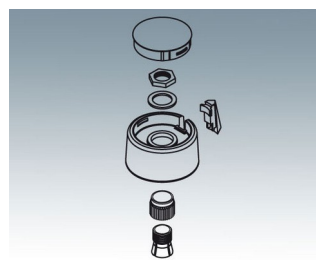

COM-KNOBS

Современная Система с Цанговой Втулкой

Эстетический дизайн, современные пастельные оттенки и надежное цанговое крепление – главные особенности ручек COM-KNOBS. Эти привлекательные регулировочные ручки обеспечат Вашему прибору первоклассный внешний вид.

- современные инновационные регулировочные ручки
- крышка с хромированным покрытием с классным металлическим эффектом (для ручек диаметром от 23 до 40 мм)
- надёжная система крепления на основе цанговой втулки
- удобное крепление спереди с надёжным закреплением на вале
- с/без паза для размещения указателя
- защёлкивающиеся колпачки с/без углубления для пальца (для удобной регулировки) (для ручек диаметром от 40 до 50 мм)
- подходят для установки циферблатов, дисков, меток и крышек гайки
- дизайн, похожий на ручки TOP-KNOBS, обеспечит Вам сохранение единого стиля при использовании этих двух типов ручек
- современные пастельные оттенки

размеры ручек   отверстие под вал

∅ 16, 20, 23 мм	4 мм, 6 мм, 1/4"
∅ 31 мм	6 мм, 1/4"
∅ 40, 50 мм	6 мм, 8 мм