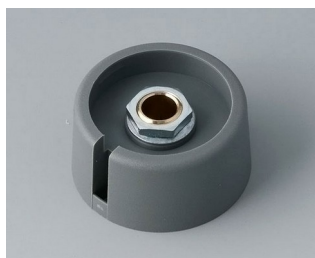

A3023048
Ручка COM-KNOB 23, с углублением
ПА 6
вулкан
23x16mm 4mm

A3023049
Ручка COM-KNOB 23, с углублением
ПА 6
неро
23x16mm 4mm

A3023068
Ручка COM-KNOB 23, с углублением
ПА 6
вулкан
23x16mm 6mm

A3023069
Ручка COM-KNOB 23, с углублением
ПА 6
неро
23x16mm 6mm

A3023638
Ручка COM-KNOB 23, с углублением
ПА 6
вулкан
23x16mm 1/4"

A3023639
Ручка COM-KNOB 23, с углублением
ПА 6
неро
23x16mm 1/4"

A3031068
Ручка COM-KNOB 31, с углублением
ПА 6
вулкан
31x16mm 6mm

A3031069
Ручка COM-KNOB 31, с углублением
ПА 6
неро
31x16mm 6mm

A3031638
Ручка COM-KNOB 31, с углублением
ПА 6
вулкан
31x16mm 1/4"

A3031639
Ручка COM-KNOB 31, с углублением
ПА 6
неро
31x16mm 1/4"

A3040068
Ручка COM-KNOB 40, с углублением
ПА 6
вулкан
40x16mm 6mm

A3040069
Ручка COM-KNOB 40, с углублением
ПА 6
неро
40x16mm 6mm