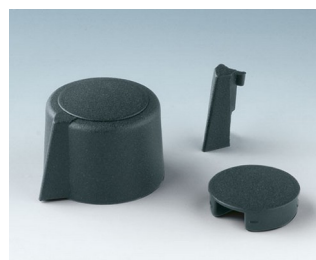

COM-KNOBS

Современная Система с Цанговой Втулкой

Эстетический дизайн, современные пастельные оттенки и надежное цанговое крепление – главные особенности ручек COM-KNOBS. Эти привлекательные регулировочные ручки обеспечат Вашему прибору первоклассный внешний вид.

- современные инновационные регулировочные ручки
- крышка с хромированным покрытием с классным металлическим эффектом (для ручек диаметром от 23 до 40 мм)
- надёжная система крепления на основе цанговой втулки
- удобное крепление спереди с надёжным закреплением на вале
- с/без паза для размещения указателя
- защёлкивающиеся колпачки с/без углубления для пальца (для удобной регулировки) (для ручек диаметром от 40 до 50 мм)
- подходят для установки циферблатов, дисков, меток и крышек гайки
- дизайн, похожий на ручки TOP-KNOBS, обеспечит Вам сохранение единого стиля при использовании этих двух типов ручек
- современные пастельные оттенки

размеры ручек   отверстие под вал

∅ 16, 20, 23 мм	4 мм, 6 мм, 1/4"
∅ 31 мм	6 мм, 1/4"
∅ 40, 50 мм	6 мм, 8 мм