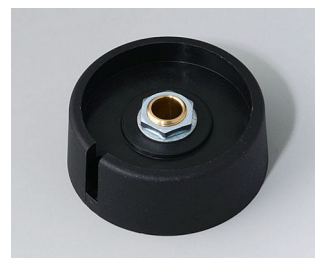

A3023048
Ручка COM-KNOB 23, с углублением
ПА 6
вулкан
23x16mm 4mm

A3023049
Ручка COM-KNOB 23, с углублением
ПА 6
неро
23x16mm 4mm

A3023068
Ручка COM-KNOB 23, с углублением
ПА 6
вулкан
23x16mm 6mm

A3023069
Ручка COM-KNOB 23, с углублением
ПА 6
неро
23x16mm 6mm

A3023638
Ручка COM-KNOB 23, с углублением
ПА 6
вулкан
23x16mm 1/4"

A3023639
Ручка COM-KNOB 23, с углублением
ПА 6
неро
23x16mm 1/4"

A3031068
Ручка COM-KNOB 31, с углублением
ПА 6
вулкан
31x16mm 6mm

A3031069
Ручка COM-KNOB 31, с углублением
ПА 6
неро
31x16mm 6mm

A3031638
Ручка COM-KNOB 31, с углублением
ПА 6
вулкан
31x16mm 1/4"

A3031639
Ручка COM-KNOB 31, с углублением
ПА 6
неро
31x16mm 1/4"

A3040068
Ручка COM-KNOB 40, с углублением
ПА 6
вулкан
40x16mm 6mm

A3040069
Ручка COM-KNOB 40, с углублением
ПА 6
неро
40x16mm 6mm