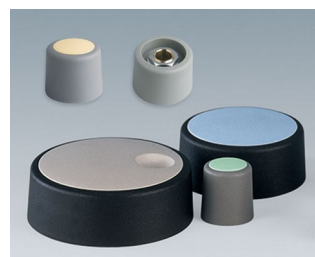

COM-KNOBS

Современная Система с Цанговой Втулкой

Эстетический дизайн, современные пастельные оттенки и надежное цанговое крепление – главные особенности ручек COM-KNOBS. Эти привлекательные регулировочные ручки обеспечат Вашему прибору первоклассный внешний вид.

- современные инновационные регулировочные ручки
- крышка с хромированным покрытием с классным металлическим эффектом (для ручек диаметром от 23 до 40 мм)
- надёжная система крепления на основе цанговой втулки
- удобное крепление спереди с надёжным закреплением на вале
- с/без паза для размещения указателя
- защёлкивающиеся колпачки с/без углубления для пальца (для удобной регулировки) (для ручек диаметром от 40 до 50 мм)
- подходят для установки циферблатов, дисков, меток и крышек гайки
- дизайн, похожий на ручки TOP-KNOBS, обеспечит Вам сохранение единого стиля при использовании этих двух типов ручек
- современные пастельные оттенки

размеры ручек   отверстие под вал

∅ 16, 20, 23 мм	4 мм, 6 мм, 1/4"
∅ 31 мм	6 мм, 1/4"
∅ 40, 50 мм	6 мм, 8 мм