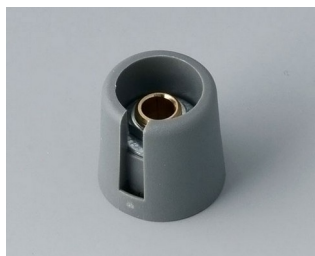

- современные инновационные регулировочные ручки
- крышка с хромированным покрытием с классным металлическим эффектом (для ручек диаметром от 23 до 40 мм)
- надёжная система крепления на основе цанговой втулки
- удобное крепление спереди с надёжным закреплением на вале
- с/без паза для размещения указателя
- защёлкивающиеся колпачки с/без углубления для пальца (для удобной регулировки) (для ручек диаметром от 40 до 50 мм)
- подходят для установки циферблатов, дисков, меток и крышек гайки
- дизайн, похожий на ручки TOP-KNOBS, обеспечит Вам сохранение единого стиля при использовании этих двух типов ручек
- современные пастельные оттенки

Механическая обработка

Нанесение покрытий

Нанесение изображений

Лазерная гравировка

Установка / Сборка аксессуаров

COM-KNOBS

Исполнения

A3016048
Ручка COM-KNOB 16, с углублением ПА 6
вулкан
16x16mm 4mm

A3016049
Ручка COM-KNOB 16, с углублением ПА 6
неро
16x16mm 4mm

A3016068
Ручка COM-KNOB 16, с углублением ПА 6
вулкан
16x16mm 6mm

A3016069
Ручка COM-KNOB 16, с углублением ПА 6
неро
16x16mm 6mm

A3016638
Ручка COM-KNOB 16, с углублением ПА 6
вулкан
16x16mm 1/4"