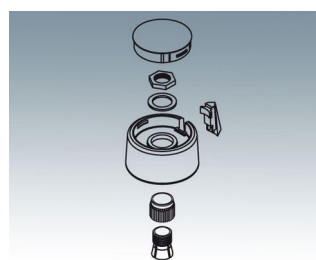

COM-KNOBS

Современная Система с Цанговой Втулкой

Эстетический дизайн, современные пастельные оттенки и надежное цанговое крепление – главные особенности ручек COM-KNOBS. Эти привлекательные регулировочные ручки обеспечат Вашему прибору первоклассный внешний вид.

- современные инновационные регулировочные ручки
- крышка с хромированным покрытием с классным металлическим эффектом (для ручек диаметром от 23 до 40 мм)
- надёжная система крепления на основе цанговой втулки
- удобное крепление спереди с надёжным закреплением на вале
- с/без паза для размещения указателя
- защёлкивающиеся колпачки с/без углубления для пальца (для удобной регулировки) (для ручек диаметром от 40 до 50 мм)
- подходят для установки циферблатов, дисков, меток и крышек гайки
- дизайн, похожий на ручки TOP-KNOBS, обеспечит Вам сохранение единого стиля при использовании этих двух типов ручек
- современные пастельные оттенки

размеры ручек   отверстие под вал

∅ 16, 20, 23 мм	4 мм, 6 мм, 1/4"
∅ 31 мм	6 мм, 1/4"
∅ 40, 50 мм	6 мм, 8 мм