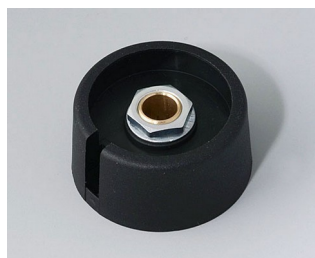

A3023048
Ручка COM-KNOB 23, с углублением
ПА 6
вулкан
23x16mm 4mm

A3023049
Ручка COM-KNOB 23, с углублением
ПА 6
неро
23x16mm 4mm

A3023068
Ручка COM-KNOB 23, с углублением
ПА 6
вулкан
23x16mm 6mm

A3023069
Ручка COM-KNOB 23, с углублением
ПА 6
неро
23x16mm 6mm

A3023638
Ручка COM-KNOB 23, с углублением
ПА 6
вулкан
23x16mm 1/4"

A3023639
Ручка COM-KNOB 23, с углублением
ПА 6
неро
23x16mm 1/4"

A3031068
Ручка COM-KNOB 31, с углублением
ПА 6
вулкан
31x16mm 6mm

A3031069
Ручка COM-KNOB 31, с углублением
ПА 6
неро
31x16mm 6mm

A3031638
Ручка COM-KNOB 31, с углублением
ПА 6
вулкан
31x16mm 1/4"

A3031639
Ручка COM-KNOB 31, с углублением
ПА 6
неро
31x16mm 1/4"

A3040068
Ручка COM-KNOB 40, с углублением
ПА 6
вулкан
40x16mm 6mm

A3040069
Ручка COM-KNOB 40, с углублением
ПА 6
неро
40x16mm 6mm