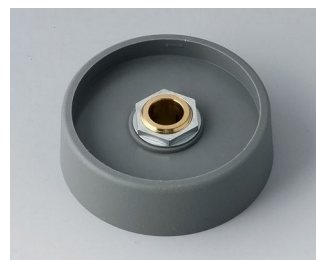

A3140088
Ручка COM-KNOB 40, без углубления
ПА 6
вулкан
40x16mm 8mm

A3140089
Ручка COM-KNOB 40, без углубления
ПА 6
nero
40x16mm 8mm

A3150068
Ручка COM-KNOB 50, без углубления
ПА 6
вулкан
50x16mm 6mm

A3150069
Ручка COM-KNOB 50, без углубления
ПА 6
nero
50x16mm 6mm