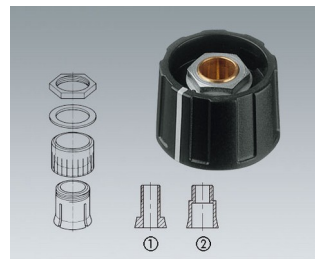

### Круглые ручки

размеры  $\varnothing$  9, 10, 13,5, 16, 20, 23, 31, 40, 50 мм

с посадочными отверстиями 3, 4, 6, 8 мм, 1/8", 1/4" (в зависимости от размера ручки)

### Ручки с крылышками

размеры  $\varnothing$  13,5, 16 мм с посадочным отверстием 6 мм

### Веретенообразные ручки

размеры  $\varnothing$  16, 23, 31, 40 мм с посадочными отверстиями 3, 4, 6 мм (в зависимости от размера ручки)

### Цанга

размеры 10 и 13: затяжка с помощью винта

размеры 16 и 20: латунная цанга с уступчатым отверстием, за исключением валов 4 мм

размеры от 23 и выше: латунная цанга со сквозным отверстием