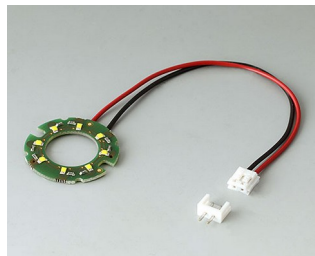

B8733004
Светодиодный модуль подсветки