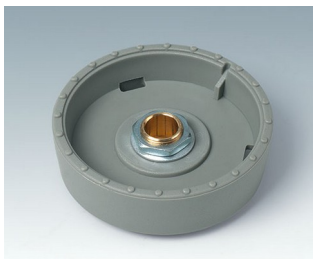

- инновационный дизайн с двумя базовыми исполнениями: для утопленного и для выступающего монтажа
- **исполнение для утопленного монтажа** позволяет реализовать безупречный переход от поверхности кнопки к поверхности панели прибора; при использовании подсветки «загорается» кольцо между собственно вращающейся частью ручки и ее обрамлением
- **исполнение для выступающего монтажа** сочетает симпатичный дизайн и удобство удержания за счет небольшого уклона под конус боковой поверхности ручки; при использовании подсветки «загорается» кольцо, находящееся под ручкой
- возможна подсветка двух типов: подсветка белыми светодиодами с использованием цветных полупрозрачных подсвечиваемых колец или подсветка светодиодами RGB (трёхцветными) с использованием бесцветных полупрозрачных подсвечиваемых колец
- края ручки с насечками или без насечек
- опционально с углублением для пальца
- надёжная и испытанная система крепления ручки с помощью цанговой втулки
- макс. вращательное усилие: 1,5 Нм (установка), 1,2 Нм (эксплуатация)

диаметр ручки вал

∅ 33 мм 6 мм, 1/4"

∅ 41 мм 6 мм

Минимальная комплектация для 1 ручки STAR-KNOBS:

1 ручка, 1 крышка ручки, 1 установочный набор

Замечания по подсветке:

Для исполнения с утопленным монтажом в качестве подсвечиваемого кольца используется верхний край ручки (ручка должна быть из полупрозрачного материала).

Для исполнения с выступающим монтажом в качестве подсвечиваемого кольца используется верхняя часть установочного набора (верхняя часть установочного набора должна быть из полупрозрачного материала).

STAR-KNOBS