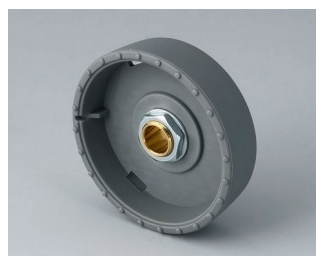

B8141068
Ручка STAR-KNOB 41, с
выступами
ПА 6
вулкан
41x14mm 6mm