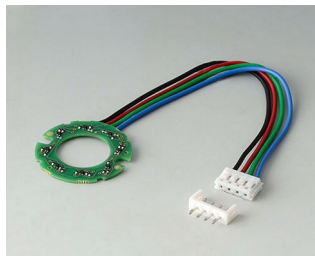

- инновационный дизайн с двумя базовыми исполнениями: для утопленного и для выступающего монтажа
- **исполнение для утопленного монтажа** позволяет реализовать безупречный переход от поверхности кнопки к поверхности панели прибора; при использовании подсветки «загорается» кольцо между собственно вращающейся частью ручки и ее обрамлением
- **исполнение для выступающего монтажа** сочетает симпатичный дизайн и удобство удержания за счет небольшого уклона под конус боковой поверхности ручки; при использовании подсветки «загорается» кольцо, находящееся под ручкой
- возможна подсветка двух типов: подсветка белыми светодиодами с использованием цветных полупрозрачных подсвечиваемых колец или подсветка светодиодами RGB (трёхцветными) с использованием бесцветных полупрозрачных подсвечиваемых колец
- края ручки с насечками или без насечек
- опционально с углублением для пальца
- надёжная и испытанная система крепления ручки с помощью цанговой втулки
- макс. вращательное усилие: 1,5 Нм (установка), 1,2 Нм (эксплуатация)

STAR-KNOBS

B8633108
Крышка 33, с углублением для пальца
ПА 6
вулкан

B8633109
Крышка 33, с углублением для пальца
ПА 6
неро

B8641008
Крышка 41
ПА 6
вулкан

B8641009
Крышка 41
РА 6
неро

B8641108
Крышка 41, с углублением для пальца
ПА 6
вулкан

B8641109
Крышка 41, с углублением для пальца
РА 6
неро

Аксессуары - подсветка

B7546001
Светодиодный модуль подсветки, 8 LEDs (RGB)

B8733004
Светодиодный модуль подсветки

Прочие аксессуары

A6207009
Круглая гайка M7 x 0,75