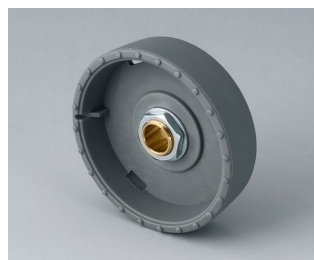

B8141068
Ручка STAR-KNOB 41, с
выступами
ПА 6
вулкан
41x14mm 6mm