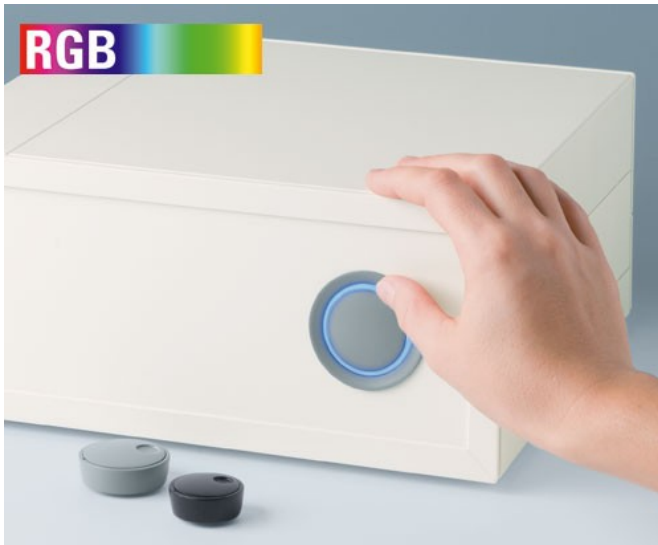

- инновационный дизайн с двумя базовыми исполнениями: для утопленного и для выступающего монтажа
- **исполнение для утопленного монтажа** позволяет реализовать безупречный переход от поверхности кнопки к поверхности панели прибора; при использовании подсветки «загорается» кольцо между собственно вращающейся частью ручки и ее обрамлением
- **исполнение для выступающего монтажа** сочетает симпатичный дизайн и удобство удержания за счет небольшого уклона под конус боковой поверхности ручки; при использовании подсветки «загорается» кольцо, находящееся под ручкой
- возможна подсветка двух типов: подсветка белыми светодиодами с использованием цветных полупрозрачных подсвечиваемых колец или подсветка светодиодами RGB (трёхцветными) с использованием бесцветных полупрозрачных подсвечиваемых колец
- края ручки с насечками или без насечек
- опционально с углублением для пальца
- надёжная и испытанная система крепления ручки с помощью цанговой втулки
- макс. вращательное усилие: 1,5 Нм (установка), 1,2 Нм (эксплуатация)

диаметр ручки вал

∅ 33 мм 6 мм, 1/4"

∅ 41 мм 6 мм

Минимальная комплектация для 1 ручки STAR-KNOBS:

1 ручка, 1 крышка ручки, 1 установочный набор

Замечания по подсветке:

Для исполнения с утопленным монтажом в качестве подсвечиваемого кольца используется верхний край ручки (ручка должна быть из полупрозрачного материала).

Для исполнения с выступающим монтажом в качестве подсвечиваемого кольца используется верхняя часть установочного набора (верхняя часть установочного набора должна быть из полупрозрачного материала).

STAR-KNOBS