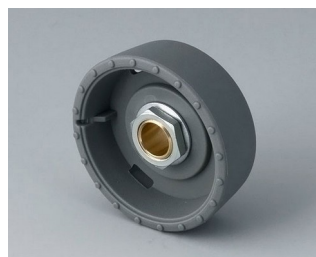

B8133068
Ручка STAR-KNOB 33, с
выступами
ПА 6
вулкан
33x14mm 6mm