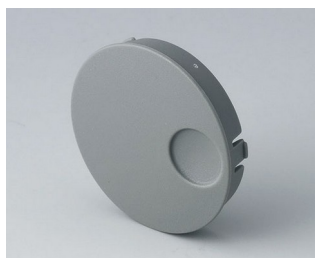

- инновационный дизайн с двумя базовыми исполнениями: для утопленного и для выступающего монтажа
- **исполнение для утопленного монтажа** позволяет реализовать безупречный переход от поверхности кнопки к поверхности панели прибора; при использовании подсветки «загорается» кольцо между собственно вращающейся частью ручки и ее обрамлением
- **исполнение для выступающего монтажа** сочетает симпатичный дизайн и удобство удержания за счет небольшого уклона под конус боковой поверхности ручки; при использовании подсветки «загорается» кольцо, находящееся под ручкой
- возможна подсветка двух типов: подсветка белыми светодиодами с использованием цветных полупрозрачных подсвечиваемых колец или подсветка светодиодами RGB (трёхцветными) с использованием бесцветных полупрозрачных подсвечиваемых колец
- края ручки с насечками или без насечек
- опционально с углублением для пальца
- надёжная и испытанная система крепления ручки с помощью цанговой втулки
- макс. вращательное усилие: 1,5 Нм (установка), 1,2 Нм (эксплуатация)

STAR-KNOBS

B8633108
Крышка 33, с углублением для пальца
ПА 6
вулкан

B8633109
Крышка 33, с углублением для пальца
ПА 6
неро

B8641008
Крышка 41
ПА 6
вулкан

B8641009
Крышка 41
РА 6
неро

B8641108
Крышка 41, с углублением для пальца
ПА 6
вулкан