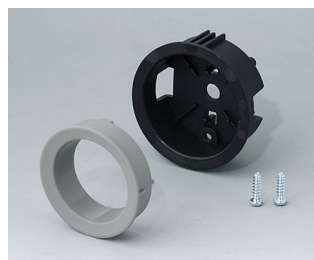

- инновационный дизайн с двумя базовыми исполнениями: для утопленного и для выступающего монтажа
- **исполнение для утопленного монтажа** позволяет реализовать безупречный переход от поверхности кнопки к поверхности панели прибора; при использовании подсветки «загорается» кольцо между собственно вращающейся частью ручки и ее обрамлением
- **исполнение для выступающего монтажа** сочетает симпатичный дизайн и удобство удержания за счет небольшого уклона под конус боковой поверхности ручки; при использовании подсветки «загорается» кольцо, находящееся под ручкой
- возможна подсветка двух типов: подсветка белыми светодиодами с использованием цветных полупрозрачных подсвечиваемых колец или подсветка светодиодами RGB (трёхцветными) с использованием бесцветных полупрозрачных подсвечиваемых колец
- края ручки с насечками или без насечек
- опционально с углублением для пальца
- надёжная и испытанная система крепления ручки с помощью цанговой втулки
- макс. вращательное усилие: 1,5 Нм (установка), 1,2 Нм (эксплуатация)

B8633008
Крышка 33
ПА 6
вулкан

B8633009
Крышка 33
ПА 6
неро

B8633108
Крышка 33, с углублением для
пальца
ПА 6
вулкан

B8633109
Крышка 33, с углублением для
пальца
ПА 6
неро

B8641008
Крышка 41
ПА 6
вулкан

B8641009
Крышка 41
ПА 6
неро

B8641108
Крышка 41, с углублением для
пальца
ПА 6
вулкан

B8641109
Крышка 41, с углублением для
пальца
ПА 6
неро

B8733118
Установочный набор 33 для
утепленной установки
ПА 6
вулкан

B8733119
Установочный набор 33 для
утепленной установки
ПА 6
неро