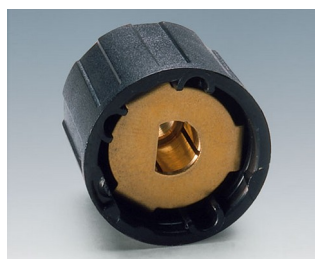

### Большой Выбор Функциональных Аксессуаров

В целях большего соответствия Вашей задаче ручки Combination Knob можно использовать в сочетании со следующими аксессуарами.

- защёлкивающиеся колпачки разных цветов, опционально с риской
- диски, диски с указателем и циферблаты
- крышки гайки
- ограничители, опционально с меткой
- регулировочный ключ, сборочный ключ
- круглые гайки M7, M10 или 3/8"
- защита от прокручивания для валов с лыской 6/4,6 мм