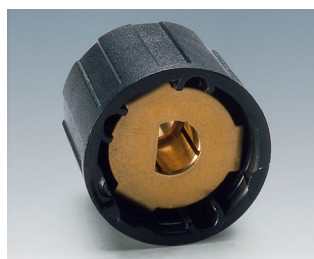

АКСЕССУАРЫ ДЛЯ РУЧЕК COMBINATION

КНОБ

Большой Выбор Функциональных Аксессуаров

В целях большего соответствия Вашей задаче ручки Combination Knob можно использовать в сочетании со следующими аксессуарами.

- защёлкивающиеся колпачки разных цветов, опционально с риской
- диски, диски с указателем и циферблаты
- крышки гайки
- ограничители, опционально с меткой
- регулировочный ключ, сборочный ключ
- круглые гайки M7, M10 или 3/8"
- защита от прокручивания для валов с лыской 6/4,6 мм