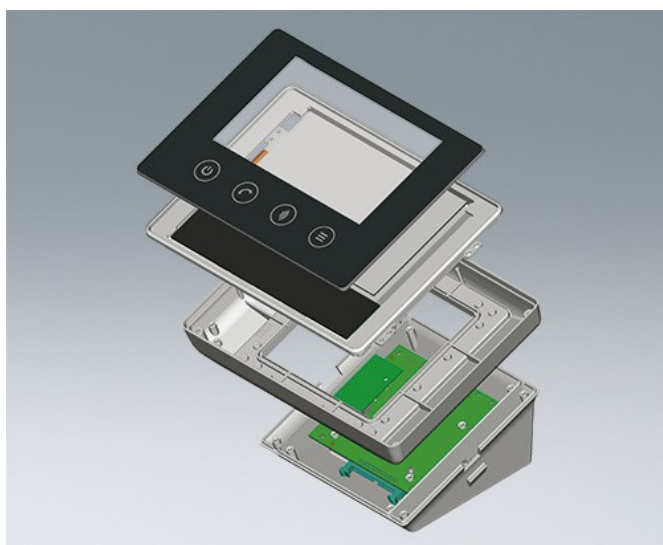

# СИСТЕМЫ ВВОДА

Высококачественные материалы, специально подобранные для конкретного применения, обеспечивают надёжную и безопасную эксплуатацию.

- **Плёночные клавиатуры:** Плёночные клавиатуры с/без тактильного эффекта, с/без интегрированных светодиодов, разные формы и рельефы кнопок, гибкие соединительные шлейфы, с/без экранирующего покрытия, с индивидуальным дизайном и прозрачными областями и т. д.
- **Сенсорные панели:** Готовые модули
- **Установка:** Вклейка плёночных клавиатур и сенсорных панелей