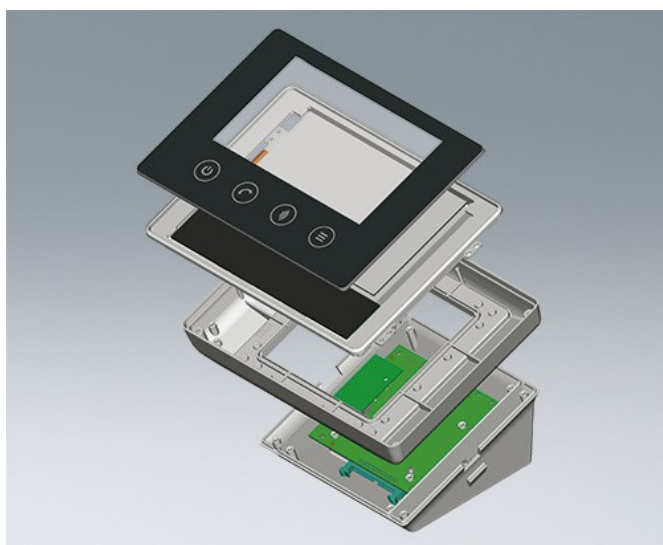

СИСТЕМЫ ВВОДА

Высококачественные материалы, специально подобранные для конкретного применения, обеспечивают надёжную и безопасную эксплуатацию.

- **Плёночные клавиатуры:** Плёночные клавиатуры с/без тактильного эффекта, с/без интегрированных светодиодов, разные формы и рельефы кнопок, гибкие соединительные шлейфы, с/без экранирующего покрытия, с индивидуальным дизайном и прозрачными областями и т. д.
- **Сенсорные панели:** Готовые модули
- **Установка:** Вклейка плёночных клавиатур и сенсорных панелей