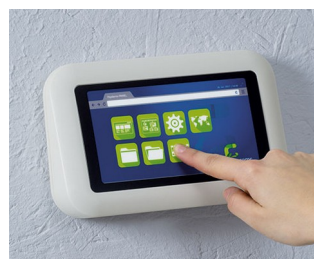

# СИСТЕМЫ ВВОДА

Высококачественные материалы, специально подобранные для конкретного применения, обеспечивают надёжную и безопасную эксплуатацию.

- **Плёночные клавиатуры:** Плёночные клавиатуры с/без тактильного эффекта, с/без интегрированных светодиодов, разные формы и рельефы кнопок, гибкие соединительные шлейфы, с/без экранирующего покрытия, с индивидуальным дизайном и прозрачными областями и т. д.
- **Сенсорные панели:** Готовые модули
- **Установка:** Вклейка плёночных клавиатур и сенсорных панелей