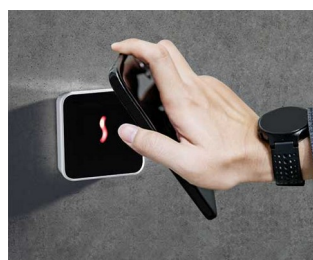

Мартин Нусбергер, дизайнер компании Полиформ Индустри Дизайн

SMART-PANEL

Примеры применения

Идеально подходят для стационарных приборов внутри помещений: Автоматика зданий, электрооборудование зданий. Умный дом. Интернет вещей. Офисное оборудование. Беспроводная связь. Контрольно-измерительная аппаратура. Медицинская и лабораторная техника. Охранные системы.

Access control system

Automatic Door Access

Pool control

Smart home gateway

SMART-HOME control centre

Sound Meter

Wired device in the IIoT

Виды доработки