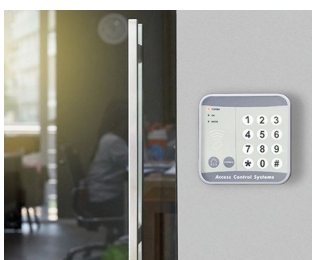

Мартин Нусбергер, дизайнер компании Полиформ Индустри Дизайн

SMART-PANEL

Примеры применения

Идеально подходят для стационарных приборов внутри помещений: Автоматика зданий, электрооборудование зданий. Умный дом. Интернет вещей. Офисное оборудование. Беспроводная связь. Контрольно-измерительная аппаратура. Медицинская и лабораторная техника. Охранные системы.