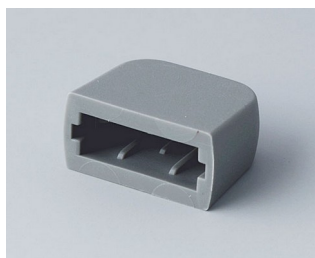

ЗАЩИТНЫЕ ПРИСПОСОБЛЕНИЯ ДЛЯ USB

OKW
GEHÄUSE
SYSTEME

Для защиты неиспользуемой розетки или вилки разъема USB от попадания посторонних предметов.

Исполнения

A9320008
Колпачок для разъема USB
ТПЭ
вулкан

A9320107
Панель с крышкой для
разъема
USB
ПП
белый RAL 9002
35x13mm

A9320207
Панель с крышкой для
разъема Mini-USB
ПП
белый RAL 9002
29,5x8,5mm

Возможно внесение изменений без предварительного уведомления. © by OKW Gehäusesysteme, Buchen/Germany.