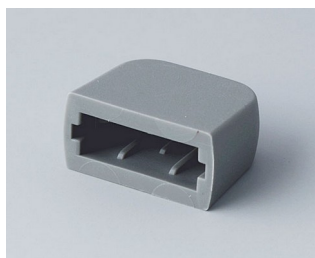

# ЗАЩИТНЫЕ ПРИСПОСОБЛЕНИЯ ДЛЯ USB

**OKW**  
GEHÄUSE  
SYSTEME

Для защиты неиспользуемой розетки или вилки разъема USB от попадания посторонних предметов.

## Исполнения

**A9320008**  
Колпачок для разъема USB  
ТПЭ  
вулкан

**A9320107**  
Панель с крышкой для  
разъема  
USB  
ПП  
белый RAL 9002  
35x13mm

**A9320207**  
Панель с крышкой для  
разъема Mini-USB  
ПП  
белый RAL 9002  
29,5x8,5mm