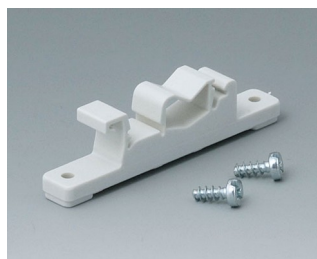

EVOTEC

Аксессуары - для защиты

A9500030
Уплотнительная прокладка 80

A9502030
Уплотнительная прокладка 100

A9503030
Уплотнительная прокладка 125

A9504030
Уплотнительная прокладка 150

A9506030
Уплотнительная прокладка 200

A9508030
Уплотнительная прокладка 250

Аксессуары - для настенного монтажа / для подвеса

A9506117
Набор для настенного
монтажа
ACA+ПК (UL 94 V-0)
белый RAL 9002

B1300017
Адаптер для монтажа на DIN-
рейку
ПА 6
белый RAL 9002