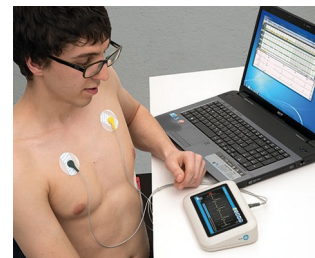

- За счет скругленных контуров обеспечивается элегантный внешний вид
- Вы можете выбирать корпуса в исполнении с горизонтальной рабочей поверхностью и пультового типа с углом наклона рабочей поверхности 12°
- Максимально возможная площадь рабочей области для размещения переключателей, кнопок и сенсорных панелей
- В исполнении с наклонной рабочей поверхностью с/без углублённой области для размещения плёночной клавиатуры или наклейки
- Размеры корпусов серии EVOTEC 80, 100, 125, 150, 200 и 250 (с горизонтальной рабочей поверхностью) 150, 200 и 250 (пультового типа)
- Возможна установка плат в верхней и нижней частях
- Высококачественный материал АСА+ПК-ОС белого (RAL 9002) цвета с высокой степенью защиты от ультрафиолета
- Высокая степень прочности
- Отдельно поставляется уплотнительная прокладка для обеспечения степени защиты IP65
- Резиновые ножки обеспечивают надёжное расположение прибора на столе
- Для сборки используются винты из нержавеющей стали со шлицем Torx

EVOTEC

Примеры применения

Контрольно-измерительная аппаратура. Пульты управления. Медицинская и лабораторная техника. Технологии защиты окружающей среды. Информационные системы. IoT/IIoT.

Biofeedback device for stress parameters

Electronic control system

Interface for smart systems

Measuring device for vital signs

Виды доработки

Чего ещё не хватает для создания Вашего индивидуального решения? Мы можем поставить корпуса и регулировочные ручки со всеми необходимыми модификациями для Вашей задачи. Виды доработки для Evotec