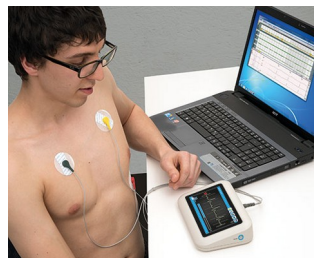

## Примеры применения

Контрольно-измерительная аппаратура. Пульты управления. Медицинская и лабораторная техника. Технологии защиты окружающей среды. Информационные системы. IoT/IIoT.

Biofeedback device for stress parameters

Interface for smart systems

Measuring device for vital signs