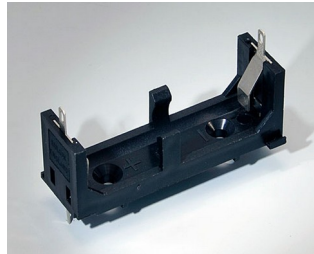

**A9193040**  
Держатель для таблеточной  
батарейки,  $\varnothing$  16 мм

**A9250250**  
Батарейная прокладка  
Пенополиэтилен  
50x25x4mm

**A9250251**  
Батарейная прокладка  
Пенополиэтилен  
50x25x3mm

**A9301330**  
Батарейный пенал, 3 x AA  
ПА  
черный RAL 9005

**A9302510**  
Пенал для 1 батарейки 9 В  
(PP3)  
ПА  
черный RAL 9005

**A9302540**  
Батарейный держатель, 4 x AA  
ПА  
черный RAL 9005

# БАТАРЕЙНЫЕ ОТСЕКИ И ДЕРЖАТЕЛИ, КРОВАТКИ ДЛЯ ТАБЛЕТЧНЫХ БАТАРЕЕК

**OKW**  
GEHÄUSE  
SYSTEME

**A9303210**  
Батарейный держатель, 1 x C  
ПА  
черный RAL 9005

**A9303310**  
Батарейный держатель, 1 x AA  
ПА  
черный RAL 9005