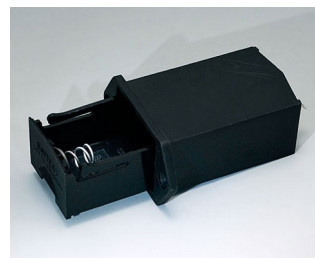

**A9193040**  
Держатель для таблеточной  
батарейки,  $\varnothing$  16 мм

**A9250250**  
Батарейная прокладка  
Пенополиэтилен  
50x25x4mm

**A9250251**  
Батарейная прокладка  
Пенополиэтилен  
50x25x3mm

**A9301330**  
Батарейный пенал, 3 x AA  
ПА  
черный RAL 9005

**A9302510**  
Пенал для 1 батарейки 9 В  
(PP3)  
ПА  
черный RAL 9005

**A9302540**  
Батарейный держатель, 4 x AA  
ПА  
черный RAL 9005