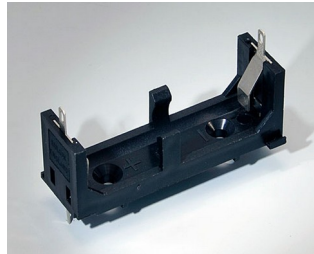

**A9193040**  
Держатель для таблеточной  
батарейки,  $\varnothing$  16 мм

**A9250250**  
Батарейная прокладка  
Пенополиэтилен  
50x25x4mm

**A9250251**  
Батарейная прокладка  
Пенополиэтилен  
50x25x3mm

**A9301330**  
Батарейный пенал, 3 x AA  
ПА  
черный RAL 9005

**A9302510**  
Пенал для 1 батарейки 9 В  
(PP3)  
ПА  
черный RAL 9005

**A9302540**  
Батарейный держатель, 4 x AA  
ПА  
черный RAL 9005

# БАТАРЕЙНЫЕ ОТСЕКИ И ДЕРЖАТЕЛИ, КРОВАТКИ ДЛЯ ТАБЛЕТОЧНЫХ БАТАРЕЕК

**OKW**  
GEHÄUSE  
SYSTEME

**A9303210**  
Батарейный держатель, 1 x C  
ПА  
черный RAL 9005

**A9303310**  
Батарейный держатель, 1 x AA  
ПА  
черный RAL 9005