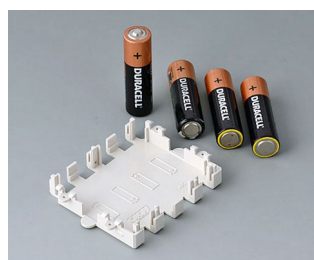

# БАТАРЕЙНЫЕ ОТСЕКИ И ДЕРЖАТЕЛИ, КРОВАТКИ ДЛЯ ТАБЛЕТОЧНЫХ БАТАРЕЕК

**OKW**  
GEHÄUSE  
SYSTEME

## Исполнения

**A9156001**  
Батарейный держатель, 2 x AA  
ПП  
черный RAL 9005

**A9156003**  
Фиксатор для батарейки, 1 x 9  
В  
Сталь  
никелированный

**A9174004**  
Батарейный отсек, 4 x AA  
АБС (UL 94 HB)  
белый RAL 9002