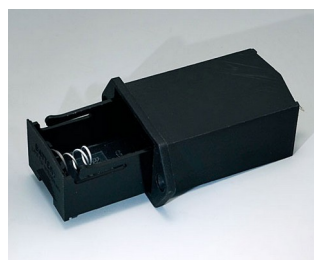

**A9193040**  
Держатель для таблеточной  
батарейки,  $\varnothing$  16 мм

**A9250250**  
Батарейная прокладка  
Пенополиэтилен  
50x25x4mm

**A9250251**  
Батарейная прокладка  
Пенополиэтилен  
50x25x3mm

**A9301330**  
Батарейный пенал, 3 x AA  
ПА  
черный RAL 9005

**A9302510**  
Пенал для 1 батарейки 9 В  
(PP3)  
ПА  
черный RAL 9005

**A9302540**  
Батарейный держатель, 4 x AA  
ПА  
черный RAL 9005