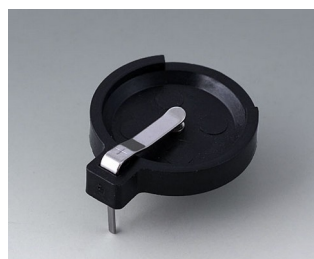

## Исполнения

**A9156001**  
Батарейный держатель, 2 x AA  
ПП  
черный RAL 9005

**A9156003**  
Фиксатор для батарейки, 1 x 9  
В  
Сталь  
никелированный

**A9174004**  
Батарейный отсек, 4 x AA  
АБС (UL 94 HB)  
белый RAL 9002

**A9193037**  
Держатель для таблеточной  
батарейки,  $\varnothing$  20 мм

**A9193038**  
Держатель для таблеточной  
батарейки,  $\varnothing$  23 мм

**A9193039**  
Держатель для таблеточной  
батарейки,  $\varnothing$  12 мм