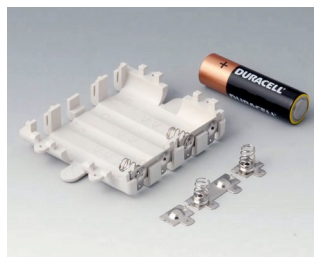

A9345217
Батарейный отсек, 4 x AA
АБС (UL 94 HB)
белый RAL 9002