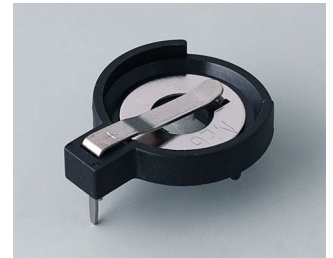

## Исполнения

**A9156001**  
Батарейный держатель, 2 x AA  
ПП  
черный RAL 9005

**A9156003**  
Фиксатор для батарейки, 1 x 9  
В  
Сталь  
никелированный

**A9174004**  
Батарейный отсек, 4 x AA  
АБС (UL 94 HB)  
белый RAL 9002

**A9193037**  
Держатель для таблеточной  
батарейки,  $\varnothing$  20 мм

**A9193038**  
Держатель для таблеточной  
батарейки,  $\varnothing$  23 мм

**A9193039**  
Держатель для таблеточной  
батарейки,  $\varnothing$  12 мм