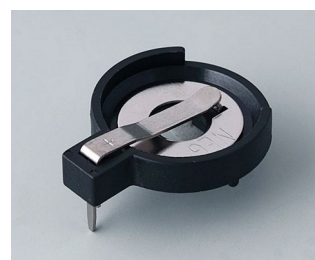

## Исполнения

**A9156001**  
Батарейный держатель, 2 x AA  
ПП  
черный RAL 9005

**A9156003**  
Фиксатор для батарейки, 1 x 9  
В  
Сталь  
никелированный

**A9174004**  
Батарейный отсек, 4 x AA  
АБС (UL 94 HB)  
белый RAL 9002

**A9193037**  
Держатель для таблеточной  
батарейки,  $\varnothing$  20 мм

**A9193038**  
Держатель для таблеточной  
батарейки,  $\varnothing$  23 мм

**A9193039**  
Держатель для таблеточной  
батарейки,  $\varnothing$  12 мм