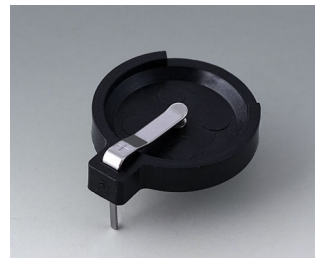

## Исполнения

**A9156001**  
Батарейный держатель, 2 x AA  
ПП  
черный RAL 9005

**A9156003**  
Фиксатор для батарейки, 1 x 9  
В  
Сталь  
никелированный

**A9174004**  
Батарейный отсек, 4 x AA  
АБС (UL 94 HB)  
белый RAL 9002

**A9193037**  
Держатель для таблеточной  
батарейки,  $\varnothing$  20 мм

**A9193038**  
Держатель для таблеточной  
батарейки,  $\varnothing$  23 мм

**A9193039**  
Держатель для таблеточной  
батарейки,  $\varnothing$  12 мм