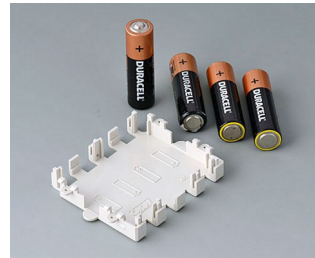

# БАТАРЕЙНЫЕ ОТСЕКИ И ДЕРЖАТЕЛИ, КРОВАТКИ ДЛЯ ТАБЛЕТОЧНЫХ БАТАРЕЕК

**OKW**  
GEHÄUSE  
SYSTEME

## Исполнения

**A9156001**  
Батарейный держатель, 2 x AA  
ПП  
черный RAL 9005

**A9156003**  
Фиксатор для батарейки, 1 x 9  
В  
Сталь  
никелированный

**A9174004**  
Батарейный отсек, 4 x AA  
АБС (UL 94 HB)  
белый RAL 9002