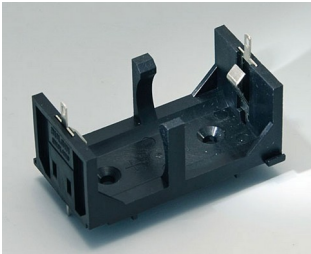

**A9193040**  
Держатель для таблеточной  
батарейки,  $\varnothing$  16 мм

**A9250250**  
Батарейная прокладка  
Пенополиэтилен  
50x25x4mm

**A9250251**  
Батарейная прокладка  
Пенополиэтилен  
50x25x3mm

**A9301330**  
Батарейный пенал, 3 x AA  
ПА  
черный RAL 9005

**A9302510**  
Пенал для 1 батарейки 9 В  
(PP3)  
ПА  
черный RAL 9005

**A9302540**  
Батарейный держатель, 4 x AA  
ПА  
черный RAL 9005

# БАТАРЕЙНЫЕ ОТСЕКИ И ДЕРЖАТЕЛИ, КРОВАТКИ ДЛЯ ТАБЛЕТЧНЫХ БАТАРЕЕК

**OKW**  
GEHÄUSE  
SYSTEME

**A9303210**  
Батарейный держатель, 1 x C  
ПА  
черный RAL 9005

**A9303310**  
Батарейный держатель, 1 x AA  
ПА  
черный RAL 9005