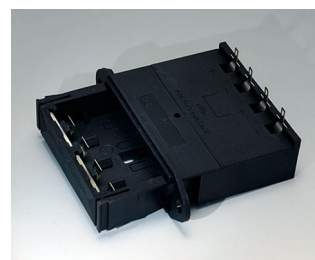

A9302540
Батарейный держатель, 4 x AA
ПА
черный RAL 9005