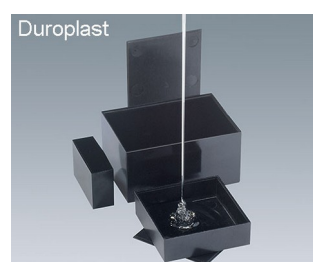

## Корпуса для Заливки Компаундом

Широкий выбор корпусов для заливки компаундом электронных сборок.

- электронные сборки, залитые компаундом, защищены от ударов, а также воздействия температуры, влажности и агрессивных сред
- дюропласт: материал, устойчивый к деформации и экстремальным температурам, но менее устойчивый к ударам, чем полиамид или АБС, 19 размеров (от 20 x 20 x 13,1 мм до 100 x 100 x 40 мм), также поставляются крышки