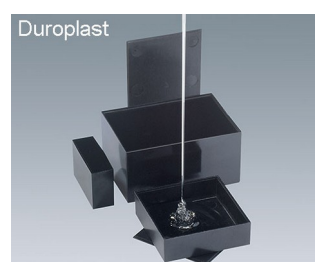

POTTING BOX (ДЮРОПЛАСТ)

Корпуса для Заливки Компаундом

Широкий выбор корпусов для заливки компаундом электронных сборок.

- электронные сборки, залитые компаундом, защищены от ударов, а также воздействия температуры, влажности и агрессивных сред
- дюропласт: материал, устойчивый к деформации и экстремальным температурам, но менее устойчивый к ударам, чем полиамид или АБС, 19 размеров (от 20 x 20 x 13,1 мм до 100 x 100 x 40 мм), также поставляются крышки

[Перейти к корпусам POTTING BOX (термопластмасса)](#)