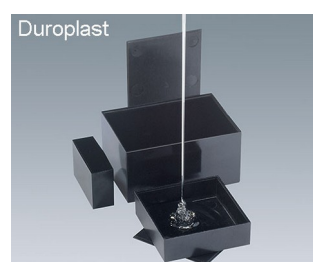

POTTING BOX (ДЮРОПЛАСТ)

Корпуса для Заливки Компаундом

Широкий выбор корпусов для заливки компаундом электронных сборок.

- электронные сборки, залитые компаундом, защищены от ударов, а также воздействия температуры, влажности и агрессивных сред
- дюропласт: материал, устойчивый к деформации и экстремальным температурам, но менее устойчивый к ударам, чем полиамид или АБС, 19 размеров (от 20 x 20 x 13,1 мм до 100 x 100 x 40 мм), также поставляются крышки

[Перейти к корпусам POTTING BOX (термопластмасса)](#)