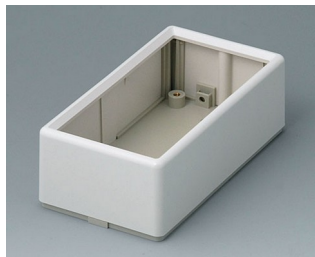

FLAT-PACK CASE

A9520165
FLAT-PACK CASE 120 A
АБС (UL 94 HB)
белый RAL 9002
120x65x40mm
IP 40