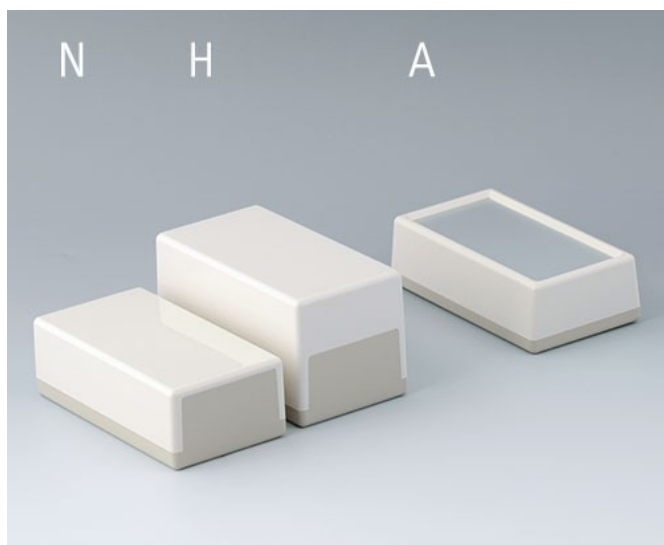

## Многоцелевые Пластмассовые Корпуса

Семейство FLAT-PACK CASE – это простые и недорогие корпуса для вашей электроники.

- широкий диапазон размеров и исполнений для настольных и настенных применений
- прочная конструкция на основе соединения «шпунт-паз»
- нижняя часть открыта с боков и поэтому очень удобна для сборочных и сервисных работ
- с низкой (N) или высокой (H) верхней частью
- исполнения с рукояткой для удобного наклона или переноски
- с вентиляционными отверстиями для компонентов, выделяющих большое количество тепла (189 L)
- с отверстиями на верхней части для приборов с динамиком (120 S)
- исполнение «А» с алюминиевыми лицевыми панелями; рабочая область защищена выступающими бортиками
- степень защиты IP40 (исполнения без отверстий)
- монтажные бобышки для крепления плат