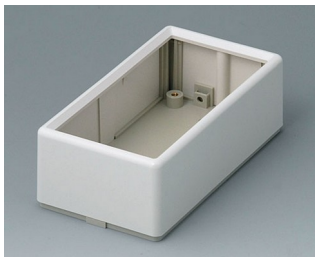

FLAT-PACK CASE

A9520165
FLAT-PACK CASE 120 A
АБС (UL 94 HB)
белый RAL 9002
120x65x40mm
IP 40