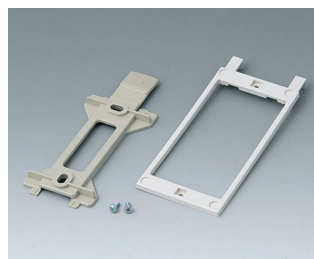

B1360048
Набор для настенного монтажа
АБС (UL 94 HB)
тепло-серый RAL 7032