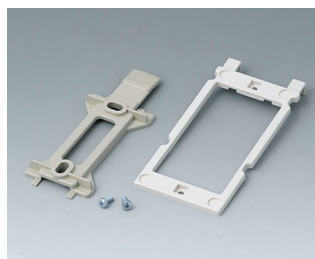

B1350048
Набор для настенного монтажа
АБС (UL 94 HB)
тепло-серый RAL 7032