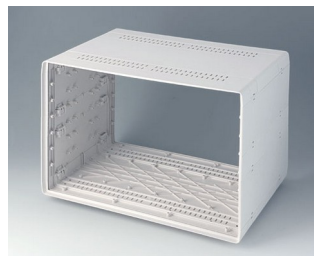

A0266270
EURO CASE 63 HP, без ручки
АБС (UL 94 HB)
белый RAL 9002
367x250x276,5mm