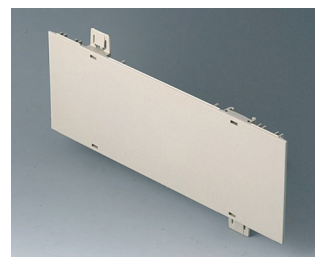

A0120280
Боковая панель 2 U
АБС (UL 94 HB)
тепло-серый RAL 7032
250x88,9mm