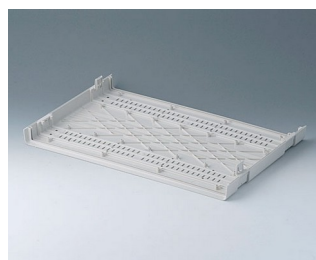

A0116170
Крышка 63 HP
АБС (UL 94 HB)
белый RAL 9002
367x250x27mm