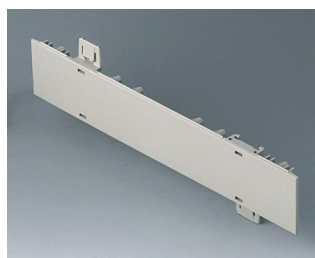

A0110280
Боковая панель 1 U
АБС (UL 94 HB)
тепло-серый RAL 7032
250x44,45mm