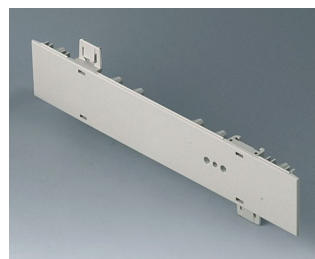

A0111280
Боковая панель 1 U с
отверстиями для крепления
ручки
АБС (UL 94 HB)
тепло-серый RAL 7032
250x44,45mm