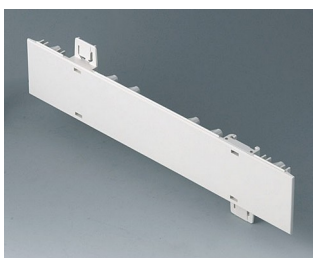

A0110270
Боковая панель 1 U
АБС (UL 94 HB)
белый RAL 9002
250x44,45mm