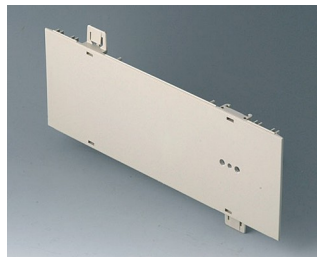

A0121280
Боковая панель 2 U с
отверстиями для крепления
ручки
АБС (UL 94 HB)
тепло-серый RAL 7032
250x88,9mm