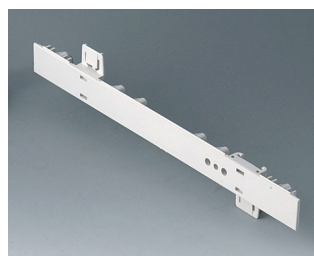

EURO CASE

A0346318
Ручка 63 HP
ПА 6
тепло-серый RAL 7032

Необходимые дополнительные комплектующие

A0105270
Боковая панель 0,5 U
АБС (UL 94 HB)
белый RAL 9002
250x22,25mm

A0105280
Боковая панель 0,5 U
АБС (UL 94 HB)
тепло-серый RAL 7032
250x22,25mm