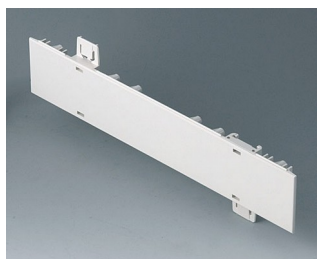

A0110270
Боковая панель 1 U
АБС (UL 94 HB)
белый RAL 9002
250x44,45mm