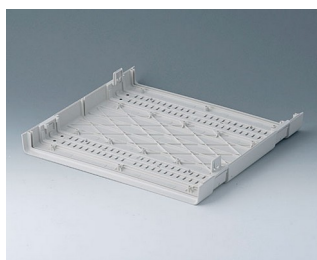

A0114170
Крышка 42 HP
АБС (UL 94 HB)
белый RAL 9002
260x250x27mm