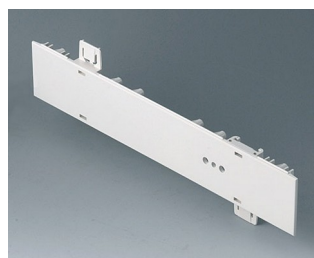

A0111270
Боковая панель 1 U с
отверстиями для крепления
ручки
АБС (UL 94 HB)
белый RAL 9002
250x44,45mm