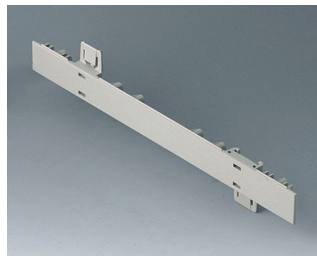

A0105280
Боковая панель 0,5 U
АБС (UL 94 HB)
тепло-серый RAL 7032
250x22,25mm