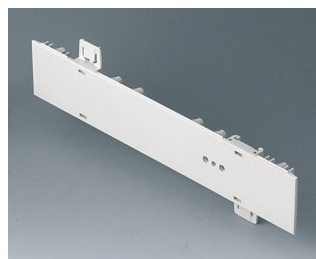

A0111270
Боковая панель 1 U с
отверстиями для крепления
ручки
АБС (UL 94 HB)
белый RAL 9002
250x44,45mm