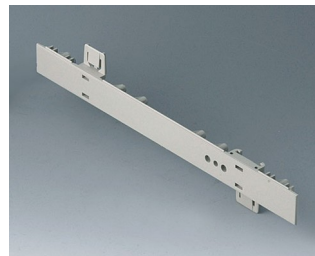

EURO CASE

Исполнения

A0105270
Боковая панель 0,5 U
АБС (UL 94 HB)
белый RAL 9002
250x22,25mm

A0105280
Боковая панель 0,5 U
АБС (UL 94 HB)
тепло-серый RAL 7032
250x22,25mm

A0106270
Боковая панель 0,5 U с
отверстиями для крепления
ручки
АБС (UL 94 HB)
белый RAL 9002
250x22,25mm