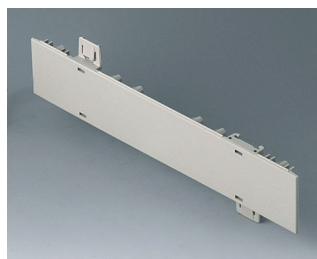

A0110280
Боковая панель 1 U
АБС (UL 94 HB)
тепло-серый RAL 7032
250x44,45mm