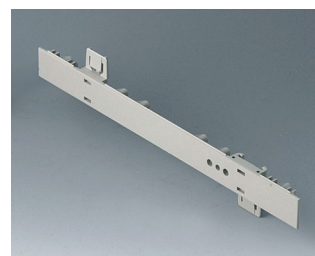

A0106280
Боковая панель 0,5 U с
отверстиями для крепления
ручки
АБС (UL 94 HB)
тепло-серый RAL 7032
250x22,25mm