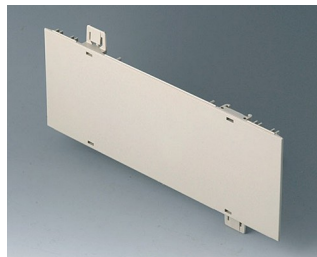

A0120280
Боковая панель 2 U
АБС (UL 94 HB)
тепло-серый RAL 7032
250x88,9mm