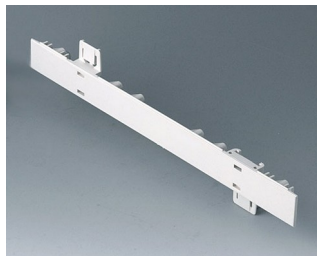

EURO CASE

Исполнения

A0105270
Боковая панель 0,5 U
АБС (UL 94 HB)
белый RAL 9002
250x22,25mm