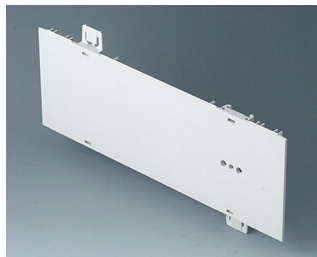

EURO CASE

A0121270
Боковая панель 2 U с
отверстиями для крепления
ручки
АБС (UL 94 HB)
белый RAL 9002
250x88,9mm