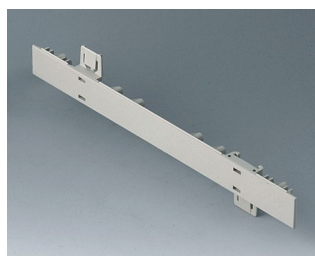

EURO CASE

A0346318
Ручка 63 HP
ПА 6
тепло-серый RAL 7032

Необходимые дополнительные комплектующие

A0105270
Боковая панель 0,5 U
АБС (UL 94 HB)
белый RAL 9002
250x22,25mm

A0105280
Боковая панель 0,5 U
АБС (UL 94 HB)
тепло-серый RAL 7032
250x22,25mm