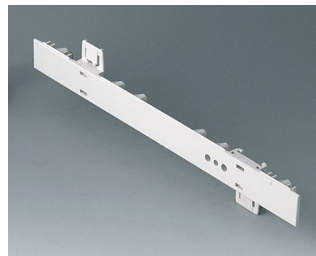

EURO CASE

Исполнения

A0105270
Боковая панель 0,5 U
АБС (UL 94 HB)
белый RAL 9002
250x22,25mm

A0105280
Боковая панель 0,5 U
АБС (UL 94 HB)
тепло-серый RAL 7032
250x22,25mm

A0106270
Боковая панель 0,5 U с
отверстиями для крепления
ручки
АБС (UL 94 HB)
белый RAL 9002
250x22,25mm