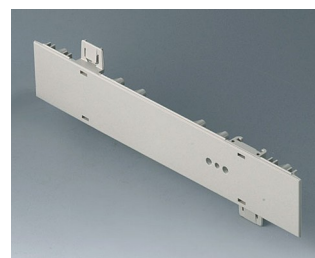

A0111280
Боковая панель 1 U с
отверстиями для крепления
ручки
АБС (UL 94 HB)
тепло-серый RAL 7032
250x44,45mm