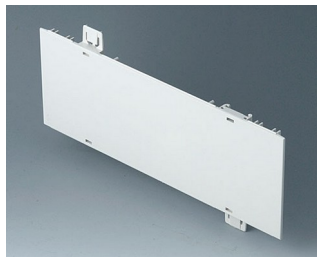

EURO CASE

A0120270
Боковая панель 2 U
АБС (UL 94 HB)
белый RAL 9002
250x88,9mm