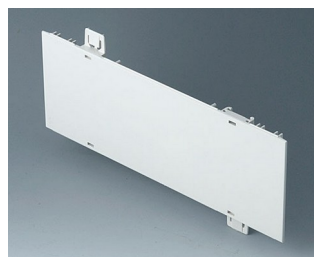

A0120270
Боковая панель 2 U
АБС (UL 94 HB)
белый RAL 9002
250x88,9mm