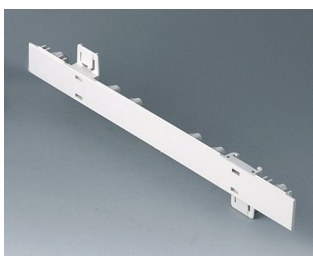

Необходимые дополнительные комплектующие

A0105270
Боковая панель 0,5 U
АБС (UL 94 HB)
белый RAL 9002
250x22,25mm