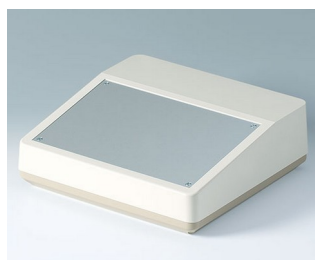

DESK CASE

Практичные Настольные Пультовые Корпуса

Эти настольные пультовые корпуса подходят для настольных применений во многих областях приборостроения. Вы можете выбрать корпус, который полностью подходит под Вашу задачу по размерам и углу наклона лицевой панели.

- настольные корпуса с наклонной рабочей поверхностью
- подходят для размещения кнопочных и плёночных клавиатур
- выбор из пяти различных исполнений
- монтажные бобышки для размещения плат 100 x 160 мм (исполнения 138/190/190F/190H)
- исполнения с лицевой панелью для установки готовых электронных сборок
- специальная область для размещения разъёмов (исполнения 220 и Combi Desk Case F/H)
- исполнение с дополнительной секцией для дисплеев, измерительного оборудования, энкодеров и т. п. (Combi Desk Case H)
- степень защиты IP40
- набор для настенного монтажа (аксессуары)
- монтажные бобышки для крепления плат