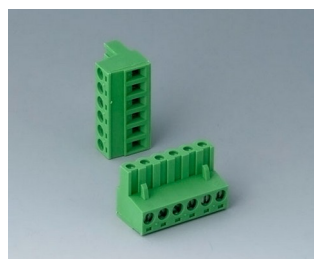

B6608223
Розеточная часть соединителя,
шаг 5,08 мм
ПА 68 (UL 94 V-0)