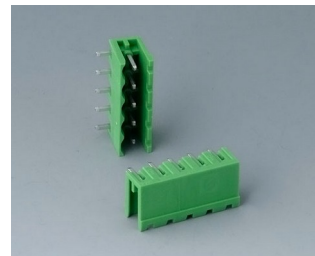

## Аксессуары - соединители

**B6600111**  
Клеммная колодка, шаг 5,0 мм  
ПА 68 (UL 94 V-0)  
светло-серый

**B6600222**  
Вилочная часть соединителя,  
шаг 5,08 мм  
ПА 68 (UL 94 V-0)

**B6601111**  
Клеммная колодка, шаг 5,0 мм  
ПА 68 (UL 94 V-0)