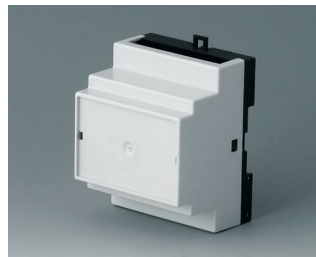

B6503112
RAILTEC B, 4 модуля, исп. II
ПК (UL 94 V-0)
светло-серый RAL 7035
70x86x58mm