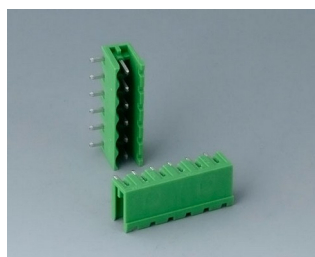

B6608222
Вилочная часть соединителя,
шаг 5,08 мм
ПА 68 (UL 94 V-0)