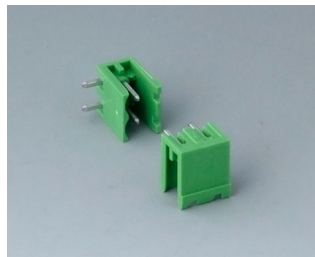

B6605222
Вилочная часть соединителя,
шаг 5,08 мм
ПА 6 (UL 94 V-0)

B6605223
Розеточная часть соединителя,
шаг 5,08 мм
ПА 6 (UL 94 V-0)

RAILTEC B

B6606111
Клеммная колодка, шаг 5,0 мм
ПА 68 (UL 94 V-0)

B6606222
Вилочная часть соединителя,
шаг 5,08 мм
ПА 6 (UL 94 V-0)