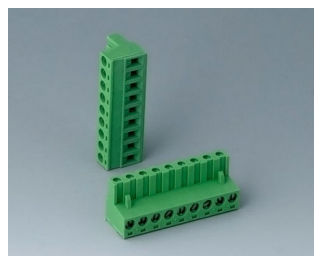

B6602223
Розеточная часть соединителя,
шаг 5,08 мм
ПА 6 (UL 94 V-0)