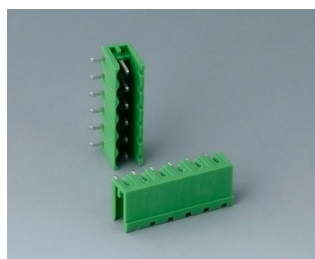

B6608222
Вилочная часть соединителя,
шаг 5,08 мм
ПА 68 (UL 94 V-0)