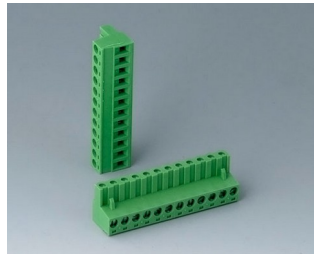

B6603223
Розеточная часть соединителя,
шаг 5,08 мм
ПА 6 (UL 94 V-0)