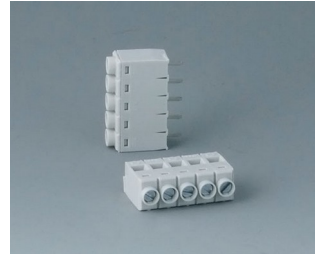

B6600334
Ушки для настенного монтажа
ПФО (UL 94 V-0)
черный

RAILTEC B

Аксессуары - соединители

B6600111
Клеммная колодка, шаг 5,0 мм
ПА 68 (UL 94 V-0)
светло-серый

B6600222
Вилочная часть соединителя,
шаг 5,08 мм
ПА 68 (UL 94 V-0)