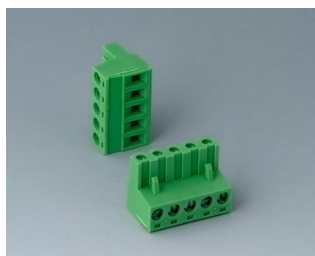

B6601223
Розеточная часть соединителя,
шаг 5,08 мм
ПА 6 (UL 94 V-0)