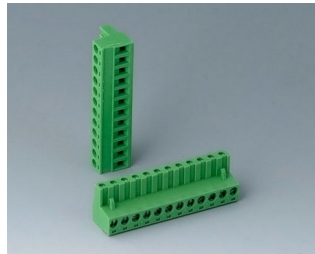

B6603223
Розеточная часть соединителя,
шаг 5,08 мм
ПА 6 (UL 94 V-0)