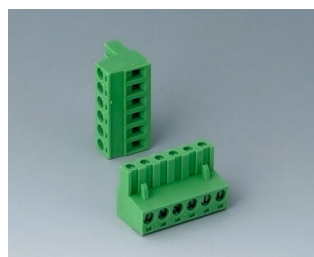

B6606223
Розеточная часть соединителя,
шаг 5,08 мм
ПА 6 (UL 94 V-0)

B6607111
Клеммная колодка, шаг 5,0 мм
ПА 68 (UL 94 V-0)

B6608111
Клеммная колодка, шаг 5,0 мм
ПА 68 (UL 94 V-0)

B6608222
Вилочная часть соединителя,
шаг 5,08 мм
ПА 68 (UL 94 V-0)