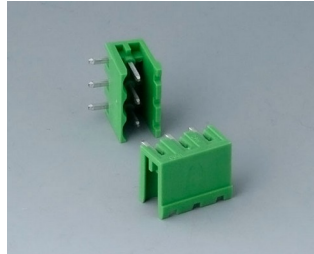

B6600222
Вилочная часть соединителя,
шаг 5,08 мм
ПА 68 (UL 94 V-0)