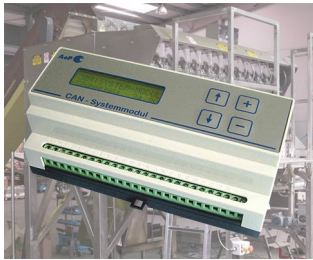

RAILTEC B

Примеры применения

Универсальное применение для приборов на DIN-рейку. Соответствует требованиям машино- и автомобилестроения. Industry 4,0, «умное» производство. Особенно подходят для систем контроля (например освещения).

CAN BUS system module for packaging machines