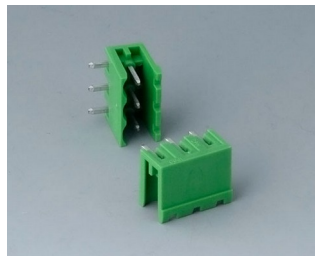

B6600222
Вилочная часть соединителя,
шаг 5,08 мм
ПА 68 (UL 94 V-0)