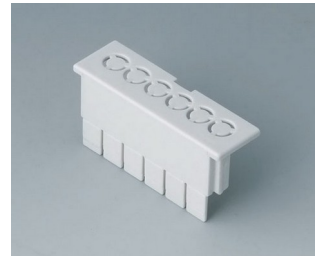

B6607143
Крышка области соединений,
одноярусная
ПК (UL 94 V-0)
светло-серый