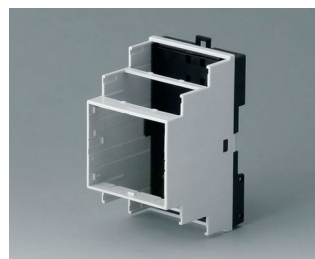

B6502121
RAILTEC B, 3 модуля, исп. VI
ПК (UL 94 V-0)
светло-серый RAL 7035
52,5x90x58mm