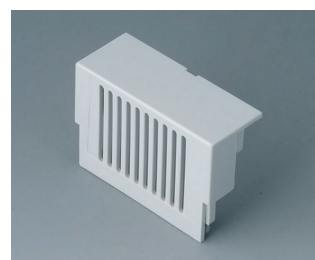

B6608161
Крышка области соединений,
двухъярусная
ПК (UL 94 V-0)
светло-серый