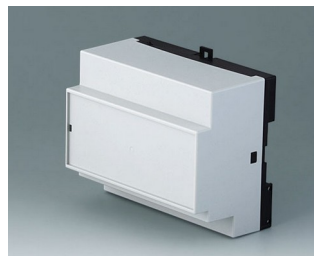

B6514113
RAILTEC B, 6 модулей, исп. XIII
ПК (UL 94 V-0)
светло-серый RAL 7035
105x86x59mm