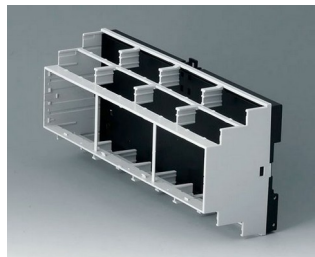

B6506121
RAILTEC B, 12 модулей, исп. VI
ПК (UL 94 V-0)
светло-серый RAL 7035
210x90x58mm