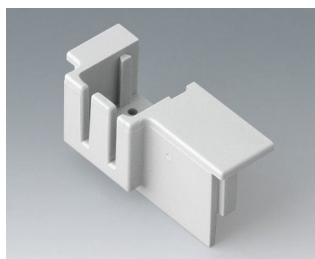

B6607145
Крышка области соединений,
KNX
ПК (UL 94 V-0)
светло-серый