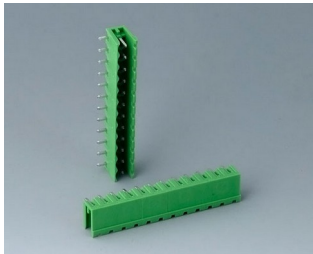

B6603222
Вилочная часть соединителя,
шаг 5,08 мм
ПА 6 (UL 94 V-0)