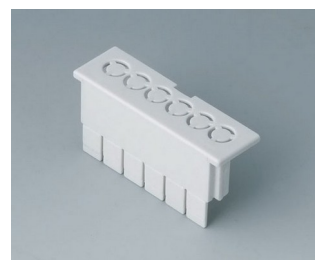

B6607143
Крышка области соединений,
одноярусная
ПК (UL 94 V-0)
светло-серый