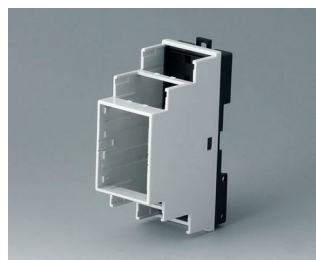

B6501121
RAILTEC B, 2 модуля, исп. VI
ПК (UL 94 V-0)
светло-серый RAL 7035
35x90x58mm