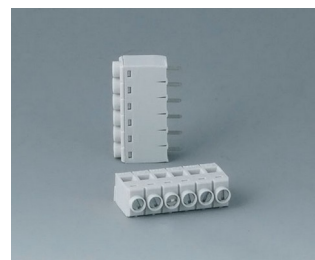

# RAILTEC B

**B6606111**  
Клеммная колодка, шаг 5,0 мм  
ПА 68 (UL 94 V-0)

**B6606222**  
Вилочная часть соединителя,  
шаг 5,08 мм  
ПА 6 (UL 94 V-0)

**B6606223**  
Розеточная часть соединителя,  
шаг 5,08 мм  
ПА 6 (UL 94 V-0)