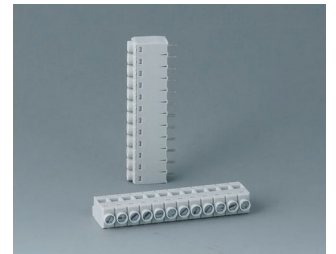

B6603111
Клеммная колодка, шаг 5,0 мм
ПА 68 (UL 94 V-0)