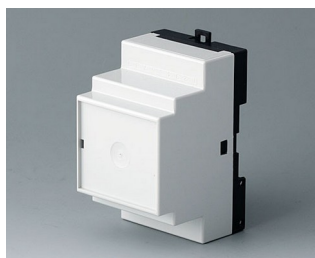

B6502113
RAILTEC B, 3 модуля, исп. III
ПК (UL 94 V-0)
светло-серый RAL 7035
52,5x86x58mm