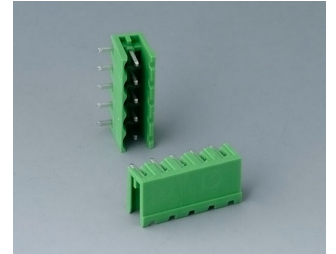

B6601222
Вилочная часть соединителя,
шаг 5,08 мм
ПА 6 (UL 94 V-0)