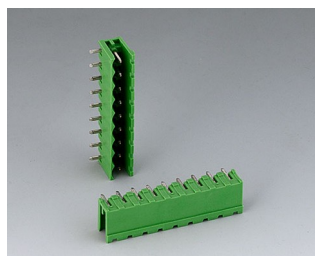

B6602222
Вилочная часть соединителя,
шаг 5,08 мм
ПА 6 (UL 94 V-0)