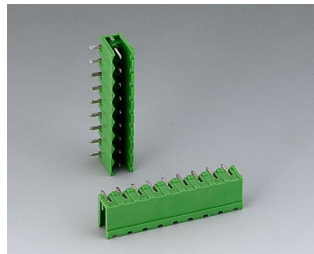

B6602222
Вилочная часть соединителя,
шаг 5,08 мм
ПА 6 (UL 94 V-0)