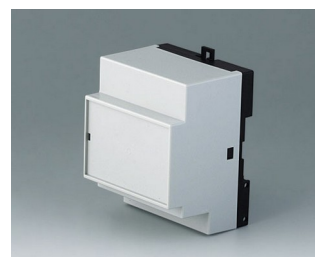

B6513113
RAILTEC B, 4 модуля, исп. XIII
ПК (UL 94 V-0)
светло-серый RAL 7035
70x86x58mm