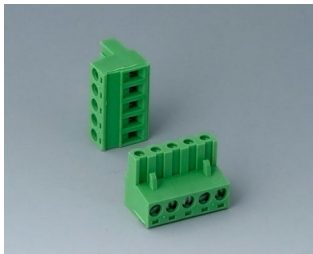

B6601223
Розеточная часть соединителя,
шаг 5,08 мм
ПА 6 (UL 94 V-0)