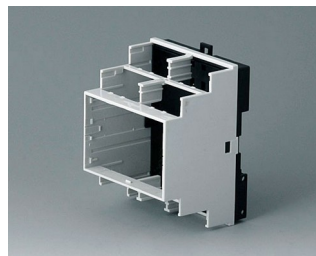

B6503121
RAILTEC B, 4 модуля, исп. VI
ПК (UL 94 V-0)
светло-серый RAL 7035
70x90x58mm