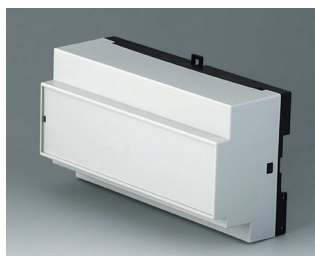

B6515112
RAILTEC B, 9 модулей, исп. XII
ПК (UL 94 V-0)
светло-серый RAL 7035
157x86x59mm