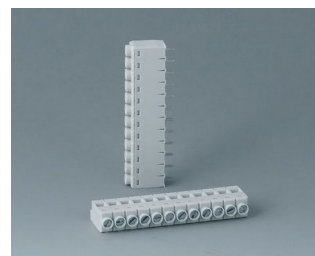

B6603111
Клеммная колодка, шаг 5,0 мм
ПА 68 (UL 94 V-0)