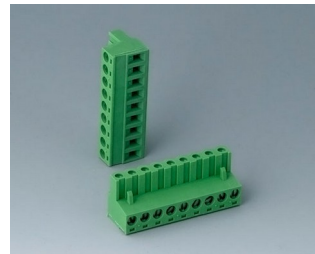

B6601111
Клеммная колодка, шаг 5,0 мм
ПА 68 (UL 94 V-0)

B6601222
Вилочная часть соединителя,
шаг 5,08 мм
ПА 6 (UL 94 V-0)

B6601223
Розеточная часть соединителя,
шаг 5,08 мм
ПА 6 (UL 94 V-0)

B6602222
Вилочная часть соединителя,
шаг 5,08 мм
ПА 6 (UL 94 V-0)