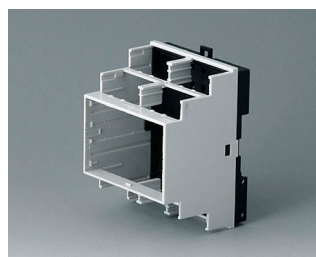

B6503121
RAILTEC B, 4 модуля, исп. VI
ПК (UL 94 V-0)
светло-серый RAL 7035
70x90x58mm