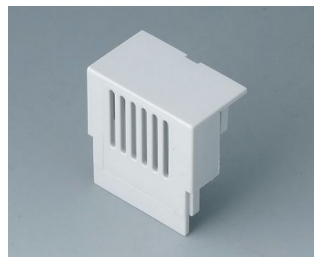

B6607161
Крышка области соединений,
двухярусная
ПК (UL 94 V-0)
светло-серый