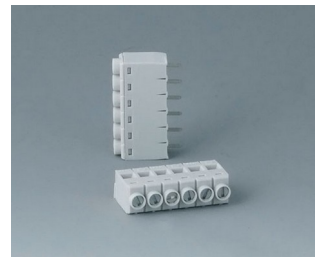

B6607111
Клеммная колодка, шаг 5,0 мм
ПА 68 (UL 94 V-0)