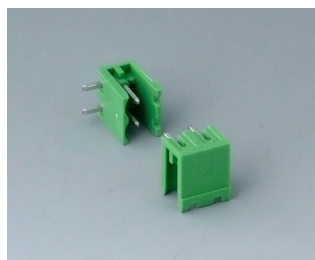

B6606222
Вилочная часть соединителя,
шаг 5,08 мм
ПА 6 (UL 94 V-0)