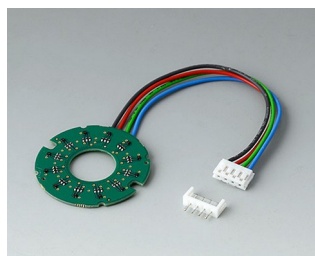

V7546002
Светодиодный модуль
подсветки, 12 LEDs (RGB)