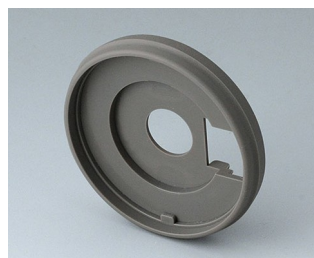

B7546208
Основа 46
ПА 6
вулкан