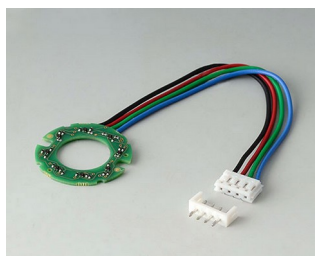

## Прочие аксессуары

**V7536108**  
Крышка 36  
ПА 6  
вулкан

**V7536109**  
Крышка 36  
ПА 6  
неро

**V7536208**  
Основание 36  
ПА 6  
вулкан

**V7536209**  
Основание 36  
ПА 6  
неро

**V7546001**  
Светодиодный модуль  
подсветки, 8 LEDs (RGB)