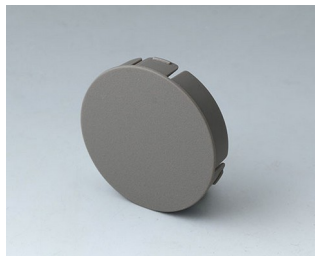

CONTROL-KNOBS

Прочие аксессуары

V7536108
Крышка 36
ПА 6
вулкан