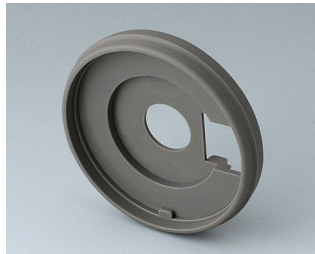

V7546208
Основание 46
ПА 6
вулкан