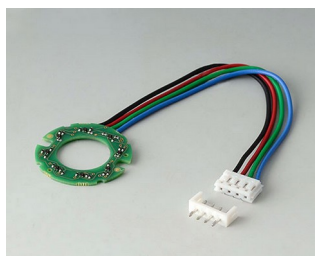

V7546001
Светодиодный модуль
подсветки, 8 LEDs (RGB)