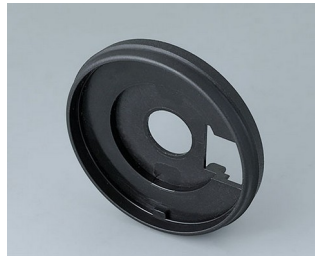

**V7546002**  
Светодиодный модуль  
подсветки, 12 LEDs (RGB)

**V7546108**  
Крышка 46  
ПА 6  
вулкан

**V7546109**  
Крышка 46  
ПА 6  
неро

**V7546208**  
Основание 46  
ПА 6  
вулкан

**V7546209**  
Основание 46  
ПА 6  
неро