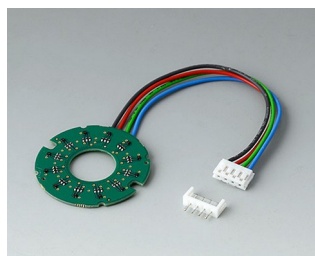

## Прочие аксессуары

**V7536108**  
Крышка 36  
ПА 6  
вулкан

**V7536109**  
Крышка 36  
ПА 6  
неро

**V7536208**  
Основание 36  
ПА 6  
вулкан

**V7536209**  
Основание 36  
ПА 6  
неро

**V7546001**  
Светодиодный модуль  
подсветки, 8 LEDs (RGB)