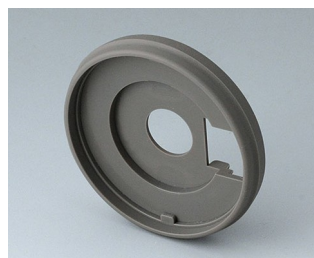

**B7246633**  
CONTROL-KNOB 46, с  
опциональной подсветкой  
ПК  
вулкан  
46x14,7mm 1/4"

**B7246634**  
CONTROL-KNOB 46  
ПК  
вулкан  
46x14,7mm 1/4"

**B7536208**  
Основа 36  
ПА 6  
вулкан

**B7536209**  
Основа 36  
ПА 6  
nero