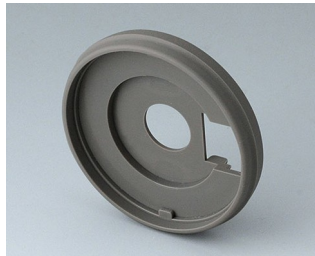

V7546208
Основание 46
ПА 6
вулкан