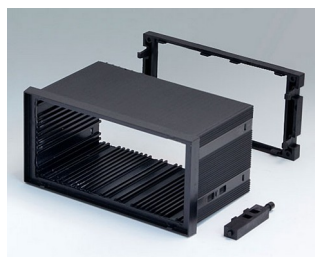

B6043021
DIN-MODULAR CASE тип А
ПФО (UL 94 V-0)
черный RAL 9005
144x72x75mm