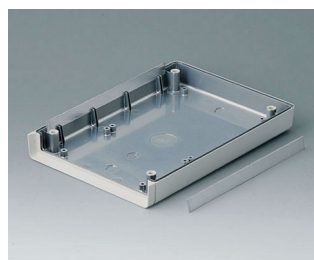

A9113150
Контактные полоски V, O, G 190
Алюминий