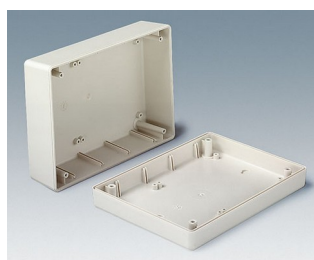

SHELL-TYPE CASE

Универсальные Приборные Корпуса

Размеры и типы корпусов в линейке SHELL-TYPE CASE исключительно разнообразны. Просто выберите исполнение, наиболее отвечающее Вашим требованиям!

- 51 исполнение по 3 типам:
- **тип V** – с одной открытой стороной для установки лицевой панели (аксессуары)
- **тип O** – с двумя открытыми сторонами для установки панелей (аксессуары)
- **тип G** – закрытый
- прочная конструкция на основе соединения «шпунт-паз»
- вертикальные направляющие для размещения перегородок и/или плат
- монтажные бобышки для размещения плат
- алюминиевые или прозрачно-красные пластмассовые передние и задние панели (аксессуары)
- исполнения с батарейными отсеками 2 x AA, 4 x AA, 1 x 9 В или 2 x 9 В (типы V и G)
- корпуса в закрытом исполнении (тип G) также поставляются с углублённой областью на крышке
- степень защиты IP65 для закрытых корпусов (тип G) без батарейного отсека при использовании уплотнительных прокладок (аксессуары)
- ЭМС: по запросу выполняется нанесение алюминиевого напыления на внутренних поверхностях; алюминиевые контактные полоски (аксессуары) обеспечивают дополнительную проводимость между нижней и верхней частями корпуса с металлизацией
- ушки для настенного монтажа и настенный держатель (аксессуары)
- дополнительная функциональность за счет универсальных аксессуаров

SHELL-TYPE CASE

Примеры применения

Контрольно-измерительная аппаратура. Медицинская, оздоровительная и лабораторная техника. Периферийные и интерфейсные устройства, распределительные коробки и т. д.

Magnetic metal detector