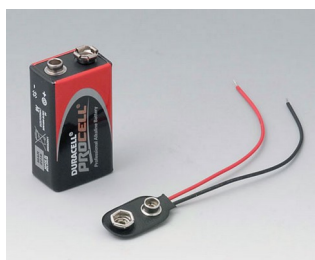

A9114121
Лицевая / задняя панель V, O 190
Алюминий
матово-анодированный
124,2x56,6x1,5mm

A9114221
Лицевая / задняя панель V, O 190
Алюминий
матово-анодированный
124,2x79,6x1,5mm

Аксессуары - для батареек