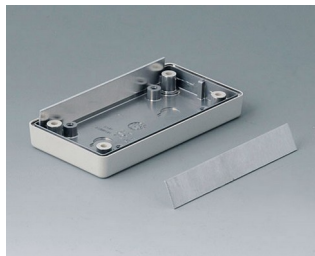

A9160003
Контактная колодка, 1 x 9 В

A9190013
Набор батарейных контактов, 4 x AA
Сталь
никелированный

A9190014
Набор батарейных контактов, 2 x AA
Сталь
никелированный

A9250250
Батарейная прокладка
Пенополиэтилен
50x25x4mm

SHELL-TYPE CASE

Аксессуары - для защиты

A9104073
 Контактные полоски V, G 85
 Алюминий

A9104250
 Набор уплотнительных прокладок G 85

A9106095
 Контактные полоски V, G 110
 Алюминий

A9106352
 Набор уплотнительных прокладок G 110