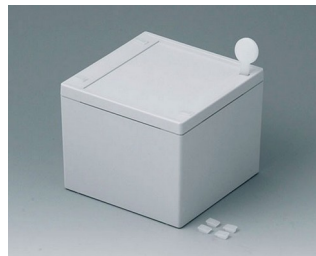

SNAPTEC

Корпуса IP65 с Быстрой Системой Сборки

В этих практичных корпусах реализована рациональная система сборки на замках-защёлках для быстрой установки электронных/электротехнических компонентов.

- современные недорогие настенные корпуса
- защёлкивающаяся верхняя часть для быстрой сборки
- высокая нижняя часть обеспечивает обилие места для размещения кабельных вводов и соединителей
- быстрое открывание с помощью специального инструмента или простой отвёртки с плоским жалом
- в комплект поставки входят инструмент для открывания и заглушки для закрывания отверстий доступа к замкам-защёлкам
- высокая степень защиты IP65; уплотнительная прокладка установлена в верхней части
- углублённая область на верхней части для размещения плёночной клавиатуры
- скрытые каналы для настенного монтажа
- ушки для альтернативного способа настенного монтажа
- монтажные бобышки для крепления плат

SNAPTEC

Исполнения

C3006061
SNAPTEC 60 x 60
АБС (UL 94 HB)
светло-серый RAL 7035
60x60x40mm
IP 65

C3006101
SNAPTEC 60 x 100
АБС (UL 94 HB)
светло-серый RAL 7035
60x100x40mm
IP 65

C3010101
SNAPTEC 100 x 100
АБС (UL 94 HB)
светло-серый RAL 7035
100x100x80mm
IP 65