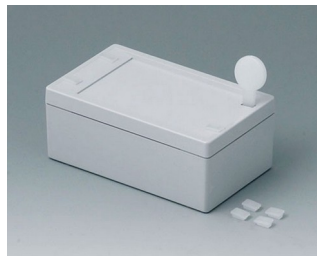

C3006101
SNAPTEC 60 x 100
АБС (UL 94 HB)
светло-серый RAL 7035
60x100x40mm
IP 65