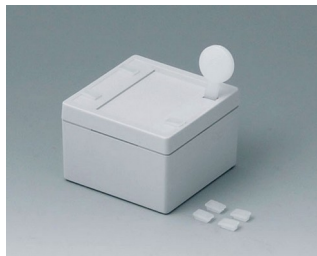

SNAPTEC

Исполнения

C3006061
SNAPTEC 60 x 60
АБС (UL 94 HB)
светло-серый RAL 7035
60x60x40mm
IP 65