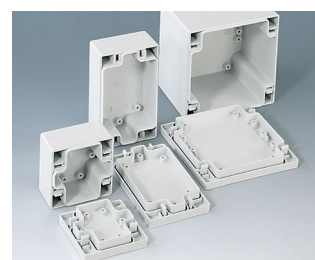

SNAPTEC

Корпуса IP65 с Быстрой Системой Сборки

В этих практичных корпусах реализована рациональная система сборки на замках-защёлках для быстрой установки электронных/электротехнических компонентов.

- современные недорогие настенные корпуса
- защёлкивающаяся верхняя часть для быстрой сборки
- высокая нижняя часть обеспечивает обилие места для размещения кабельных вводов и соединителей
- быстрое открывание с помощью специального инструмента или простой отвёртки с плоским жалом
- в комплект поставки входят инструмент для открывания и заглушки для закрывания отверстий доступа к замкам-защёлкам
- высокая степень защиты IP65; уплотнительная прокладка установлена в верхней части
- углублённая область на верхней части для размещения плёночной клавиатуры
- скрытые каналы для настенного монтажа
- ушки для альтернативного способа настенного монтажа
- монтажные бобышки для крепления плат

SNAPTEC

Примеры применения

Небольшие приборы с низковольтными электротехническими компонентами, например потенциометрами, контроллерами и т. п. Также для низковольтных электромеханических компонентов, например реле, прерывателей, предохранителей и т. п. Также для медицины и автоматики зданий.