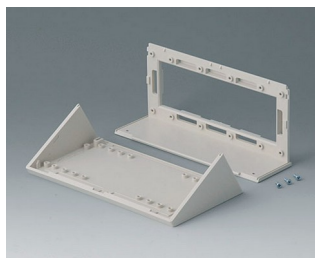

## Необходимые аксессуары

**B2116007**  
Наклонная лицевая панель E  
АБС (UL 94 HB)  
белый RAL 9002

**B2116307**  
Лицевая / задняя панель E,  
низкая  
АБС (UL 94 HB)  
белый RAL 9002  
141,6x55,6x3mm