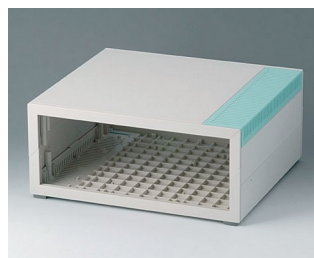

B2210205
MEDITEC D 220, без ручки
АБС (UL 94 HB)
белый RAL 9002
290x260x124mm
IP 40