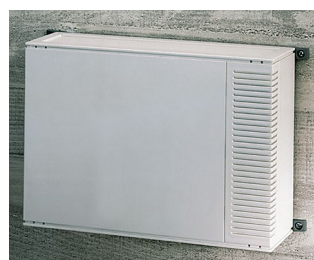

## Большие Приборные Корпуса

Корпуса MEDITEC отличаются современным, стильным и функциональным дизайном, идеально подходящим для размещения современного высокоточного электронного оборудования.

- стильный и функциональный дизайн
- подходит для настольных, настенных и переносных применений
- прочная конструкция с ребрами жёсткости
- лёгкая сборка
- четыре базовых размера, соответствующим одиночному и увеличенному размеру плат евроформата
- две стандартные высоты плюс возможность дальнейшего наращивания высоты с помощью боковых стенок
- эргономичная наклонная лицевая панель; при наращивании высоты необходимо заказать еще маскирующую панель для скрывания пространства под наклонной панелью
- пластмассовые передняя и задняя панели, удобные в обработке
- угловые накладки с/без вентиляционных отверстий, белые или бирюзовые, скрывают сборочные винты; накладки других цветов по запросу
- в комплект входят 4 резиновые ножки с креплением на шурупах
- ушки для настенного монтажа (аксессуары)
- исполнения с рукояткой для переносных применений, шаг изменения угла положения 30°
- монтажные бобышки для крепления плат и компонентов