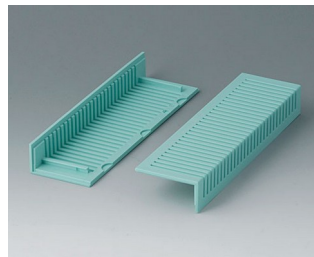

B2023005
Угловые накладки 160, с
вентиляцией
АБС
лагуна