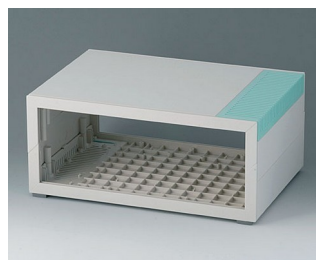

B2211205
MEDITEC D 160, без ручки
АБС (UL 94 HB)
белый RAL 9002
290x200x124mm
IP 40