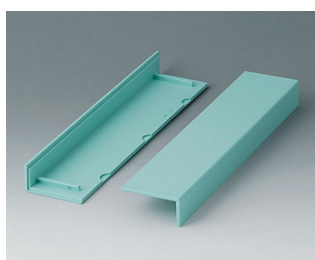

Необходимые дополнительные комплектующие

B2020005
Угловые накладки 220, без
вентиляции
АБС
лагуна