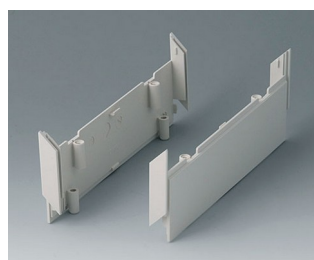

B2031007
Боковые панели 160, без
отверстий
АБС (UL 94 HB)
белый RAL 9002