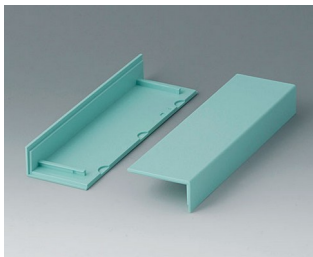

MEDITEC

B2022005
Угловые накладки 160, без
вентиляции
АБС
лагуна