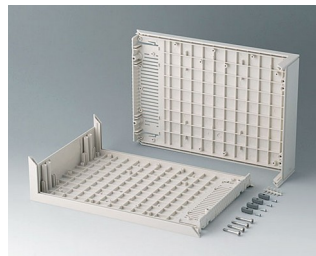

## Исполнения

**V2010007**  
Крышки D 220, без отверстий  
АБС (UL 94 HB)  
белый RAL 9002  
290x260x74mm

**V2010107**  
Крышки D 220, с отверстиями  
для ручки  
АБС (UL 94 HB)  
белый RAL 9002  
290x260x74mm