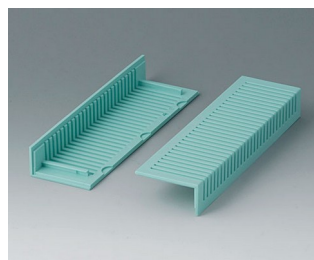

B2023005
Угловые накладки 160, с
вентиляцией
АБС
лагуна