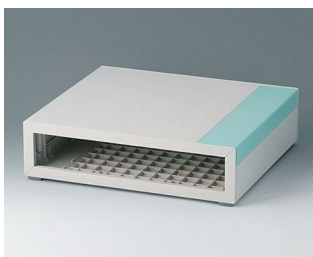

B2210015
MEDITEC D 220, без ручки
АБС (UL 94 HB)
белый RAL 9002
290x260x74mm
IP 40