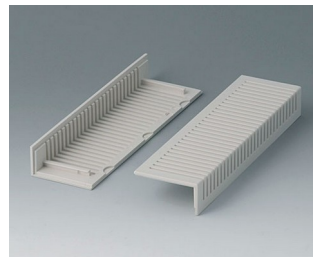

# MEDITEC

**B2022005**  
Угловые накладки 160, без  
вентиляции  
АБС  
лагуна

**B2022007**  
Угловые накладки 160, без  
вентиляции  
АБС (UL 94 HB)  
белый RAL 9002

**B2023005**  
Угловые накладки 160, с  
вентиляцией  
АБС  
лагуна