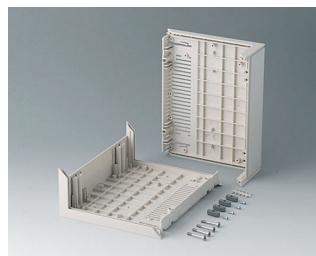

V2013007
Крышки E 160, без отверстий
АБС (UL 94 HB)
белый RAL 9002
160x200x74mm