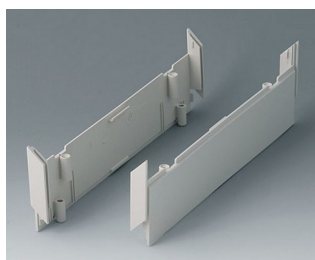

Прочие аксессуары

B2030007
Боковые панели 220, без
отверстий
АБС (UL 94 HB)
белый RAL 9002