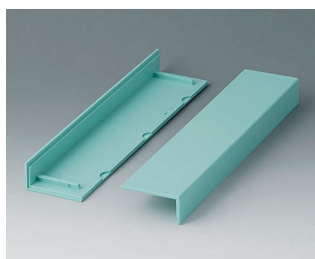

## Исполнения

**V2010007**  
Крышки D 220, без отверстий  
АБС (UL 94 HB)  
белый RAL 9002  
290x260x74mm

**V2010107**  
Крышки D 220, с отверстиями  
для ручки  
АБС (UL 94 HB)  
белый RAL 9002  
290x260x74mm

**V2011007**  
Крышки D 160, без отверстий  
АБС (UL 94 HB)  
белый RAL 9002  
290x200x74mm

**V2011107**  
Крышки D 160, с отверстиями  
для ручки  
АБС (UL 94 HB)  
белый RAL 9002  
290x200x74mm

**V2012007**  
Крышки E 220, без отверстий  
АБС (UL 94 HB)  
белый RAL 9002  
160x260x74mm

**V2012107**  
Крышки E 220, с отверстиями  
для ручки  
АБС (UL 94 HB)  
белый RAL 9002  
160x260x74mm

**V2013007**  
Крышки E 160, без отверстий  
АБС (UL 94 HB)  
белый RAL 9002  
160x200x74mm

**V2013107**  
Крышки E 160, с отверстиями  
для ручки  
АБС (UL 94 HB)  
белый RAL 9002  
160x200x74mm