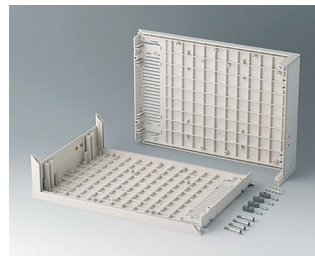

V2011107
Крышки D 160, с отверстиями
для ручки
АБС (UL 94 HB)
белый RAL 9002
290x200x74mm