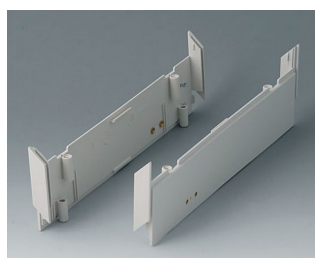

B2030107
Боковые панели 220, с
отверстиями для ручки
АБС (UL 94 HB)
белый RAL 9002