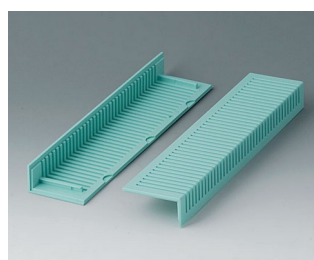

B2021005
Угловые накладки 220, с
вентиляцией
АБС
лагуна