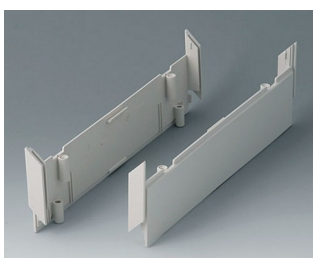

B2030007
Боковые панели 220, без
отверстий
АБС (UL 94 HB)
белый RAL 9002