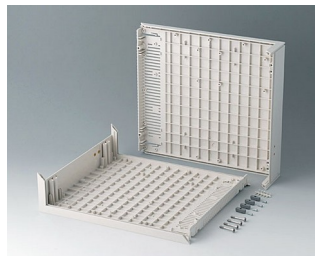

V2010107
Крышки D 220, с отверстиями
для ручки
АБС (UL 94 HB)
белый RAL 9002
290x260x74mm