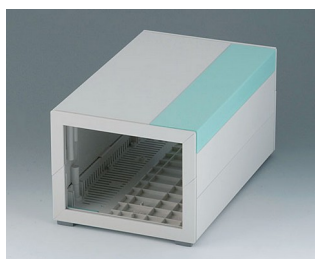

B2212215
MEDITEC E 220, без ручки
АБС (UL 94 HB)
белый RAL 9002
160x260x124mm
IP 40