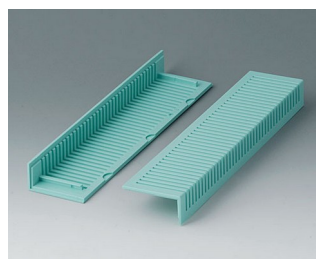

V2021005
Угловые накладки 220, с
вентиляцией
АБС
лагуна