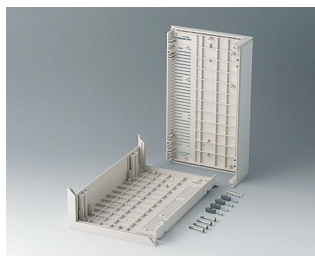

V2012007
Крышки E 220, без отверстий
АБС (UL 94 HB)
белый RAL 9002
160x260x74mm