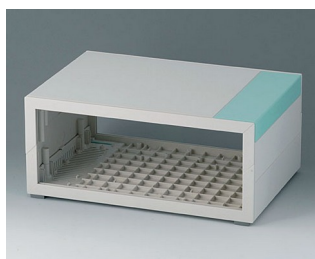

B2211215
MEDITEC D 160, без ручки
АБС (UL 94 HB)
белый RAL 9002
290x200x124mm
IP 40