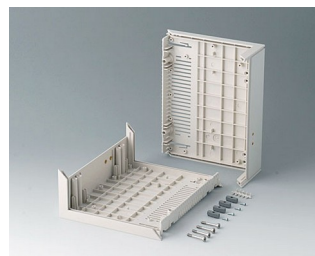

V2013107
Крышки E 160, с отверстиями
для ручки
АБС (UL 94 HB)
белый RAL 9002
160x200x74mm