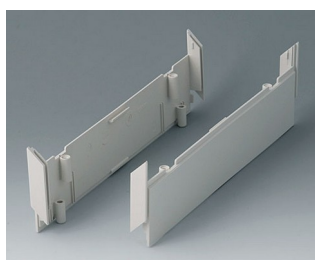

B2030007
Боковые панели 220, без
отверстий
АБС (UL 94 HB)
белый RAL 9002