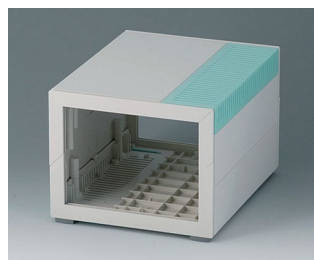

B2213205
MEDITEC E 160, без ручки
АБС (UL 94 HB)
белый RAL 9002
160x200x124mm
IP 40