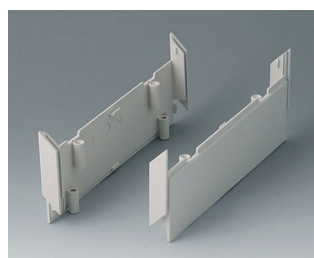

B2031007
Боковые панели 160, без
отверстий
АБС (UL 94 HB)
белый RAL 9002