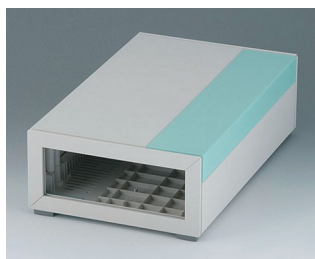

B2212015
MEDITEC E 220, без ручки
АБС (UL 94 HB)
белый RAL 9002
160x260x74mm
IP 40