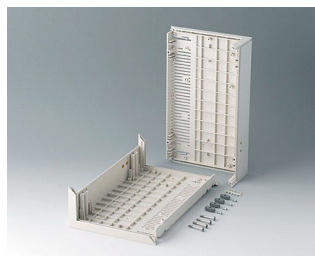

V2012107
Крышки E 220, с отверстиями
для ручки
АБС (UL 94 HB)
белый RAL 9002
160x260x74mm