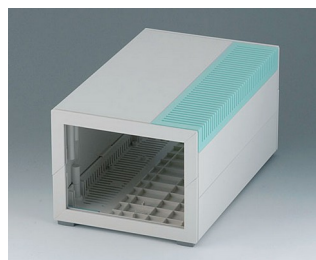

B2212205
MEDITEC E 220, без ручки
АБС (UL 94 HB)
белый RAL 9002
160x260x124mm
IP 40