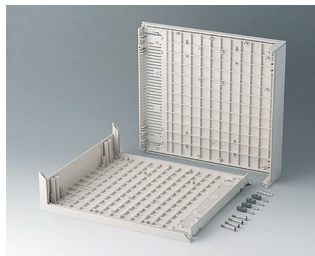

MEDITEC

Исполнения

V2010007
Крышки D 220, без отверстий
АБС (UL 94 HB)
белый RAL 9002
290x260x74mm