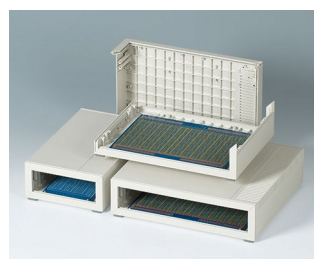

## Большие Приборные Корпуса

Корпуса MEDITEC отличаются современным, стильным и функциональным дизайном, идеально подходящим для размещения современного высокоточного электронного оборудования.

- стильный и функциональный дизайн
- подходит для настольных, настенных и переносных применений
- прочная конструкция с ребрами жёсткости
- лёгкая сборка
- четыре базовых размера, соответствующим одиночному и увеличенному размеру плат евроформата
- две стандартные высоты плюс возможность дальнейшего наращивания высоты с помощью боковых стенок
- эргономичная наклонная лицевая панель; при наращивании высоты необходимо заказать еще маскирующую панель для скрывания пространства под наклонной панелью
- пластмассовые передняя и задняя панели, удобные в обработке
- угловые накладки с/без вентиляционных отверстий, белые или бирюзовые, скрывают сборочные винты; накладки других цветов по запросу
- в комплект входят 4 резиновые ножки с креплением на шурупах
- ушки для настенного монтажа (аксессуары)
- исполнения с рукояткой для переносных применений, шаг изменения угла положения 30°
- монтажные бобышки для крепления плат и компонентов