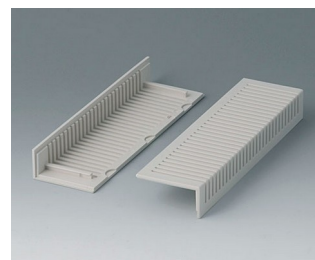

# MEDITEC

**B2022005**  
Угловые накладки 160, без  
вентиляции  
АБС  
лагуна

**B2022007**  
Угловые накладки 160, без  
вентиляции  
АБС (UL 94 HB)  
белый RAL 9002

**B2023005**  
Угловые накладки 160, с  
вентиляцией  
АБС  
лагуна