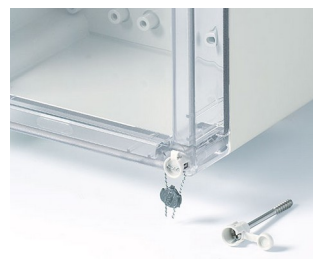

IN-BOX

Надёжные Промышленные Корпуса

Корпуса для разнообразных задач в электронной и электротехнической отраслях: от клемных коробок до электронных приборов.

- девять базовых размеров и несколько градаций по высоте
- глянцевые поверхности
- два стандартных материала: АБС (UL 94 HB) или ПК (V-2); корпуса, у которых обе части изготовлены из поликарбоната, соответствуют классу UL 94 5V (лучше, чем V-0), хотя материал имеет только классификацию V-2
- высокая степень защиты IP66/67; интегрированная в верхнюю часть уплотнительная прокладка
- высокая удароустойчивость IK07 (АБС) и IK08 (ПК)
- верхняя часть прозрачная или непрозрачная
- сборка с помощью рациональных поворотных замков из нержавеющей стали
- углублённая рабочая область для защиты плёночной клавиатуры
- настенный монтаж непосредственный или с помощью монтажных ушек; внутренние петли (аксессуары)
- набор для опломбирования (аксессуары)
- DIN-рейки и монтажные панели для индивидуального размещения компонентов
- монтаж плат и компонентов с помощью монтажных бобышек, DIN-реек или монтажных панелей