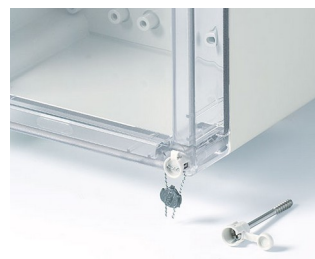

IN-BOX

Надёжные Промышленные Корпуса

Корпуса для разнообразных задач в электронной и электротехнической отраслях: от клемных коробок до электронных приборов.

- девять базовых размеров и несколько градаций по высоте
- глянцевые поверхности
- два стандартных материала: АБС (UL 94 HB) или ПК (V-2); корпуса, у которых обе части изготовлены из поликарбоната, соответствуют классу UL 94 5V (лучше, чем V-0), хотя материал имеет только классификацию V-2
- высокая степень защиты IP66/67; интегрированная в верхнюю часть уплотнительная прокладка
- высокая ударостойкость IK07 (АБС) и IK08 (ПК)
- верхняя часть прозрачная или непрозрачная
- сборка с помощью рациональных поворотных замков из нержавеющей стали
- углублённая рабочая область для защиты плёночной клавиатуры
- настенный монтаж непосредственный или с помощью монтажных ушек; внутренние петли (аксессуары)
- набор для опломбирования (аксессуары)
- DIN-рейки и монтажные панели для индивидуального размещения компонентов
- монтаж плат и компонентов с помощью монтажных бобышек, DIN-реек или монтажных панелей