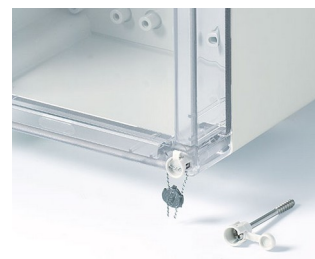

## Надёжные Промышленные Корпуса

Корпуса для разнообразных задач в электронной и электротехнической отраслях: от клемных коробок до электронных приборов.

- девять базовых размеров и несколько градаций по высоте
- глянцевые поверхности
- два стандартных материала: АБС (UL 94 HB) или ПК (V-2); корпуса, у которых обе части изготовлены из поликарбоната, соответствуют классу UL 94 5V (лучше, чем V-0), хотя материал имеет только классификацию V-2
- высокая степень защиты IP66/67; интегрированная в верхнюю часть уплотнительная прокладка
- высокая ударостойкость IK07 (АБС) и IK08 (ПК)
- верхняя часть прозрачная или непрозрачная
- сборка с помощью рациональных поворотных замков из нержавеющей стали
- углублённая рабочая область для защиты плёночной клавиатуры
- настенный монтаж непосредственный или с помощью монтажных ушек; внутренние петли (аксессуары)
- набор для опломбирования (аксессуары)
- DIN-рейки и монтажные панели для индивидуального размещения компонентов
- монтаж плат и компонентов с помощью монтажных бобышек, DIN-реек или монтажных панелей