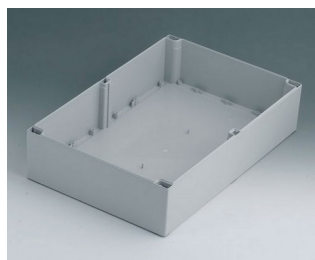

C4243601
Часть корпуса 240, со шпунтом
АБС (UL 94 HB)
светло-серый RAL 7035
360x240x80mm