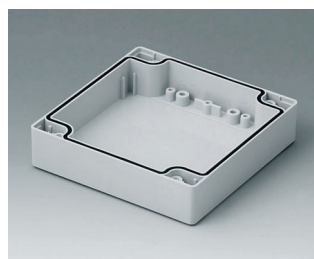

C1121201
Часть корпуса 120, с пазом
АБС (UL 94 HB)
светло-серый RAL 7035
120x120x30mm