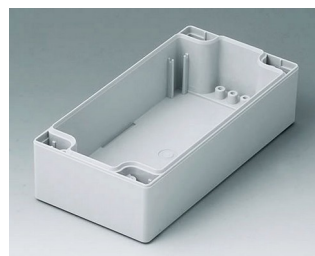

C1081602
Часть корпуса 80, со шпунтом
ПК (UL 94 HB)
светло-серый RAL 7035
160x80x40mm