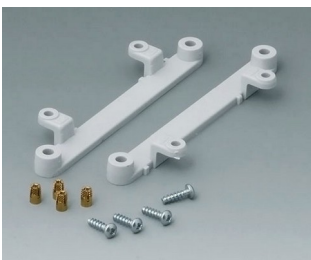

C2299058
Набор для монтажа платы
ПК (UL 94 HB)
светло-серый RAL 7035