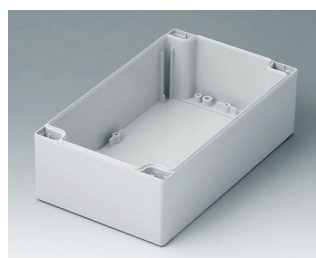

C2122002
Часть корпуса 120, со шпунтом
ПК (UL 94 HB)
светло-серый RAL 7035
200x120x60mm