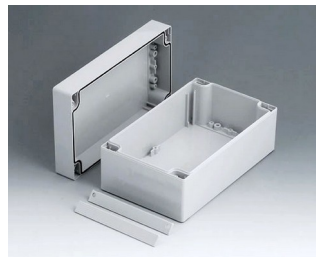

C2112201
ROBUST-BOX с шириной 120,
исп. I
АБС (UL 94 HB)
светло-серый RAL 7035
200x120x90mm
IP 66