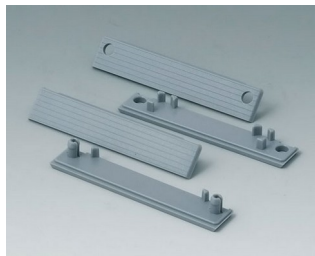

C2299088
Петли
ПА 6
светло-серый RAL 7035

Аксессуары - для сборки

A0306031
Шуруп 3 x 6 мм (PZ1)

A0308031
Шуруп 3 x 8 мм (PZ1)

A0308132
Шуруп 3 x 8 мм (T10)
нержавеющая сталь

ROBUST-BOX

Прочие аксессуары

C2201082
Набор маскирующих полосок
80
ПК (UL 94 HB)
серебристо-серый RAL 7001