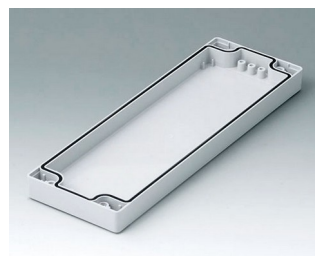

C0082402
Часть корпуса 80, с пазом
ПК (UL 94 HB)
светло-серый RAL 7035
240x80x20mm