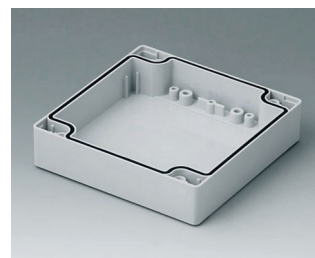

C1121202
Часть корпуса 120, с пазом
ПК (UL 94 HB)
светло-серый RAL 7035
120x120x30mm