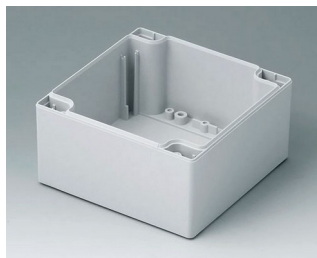

C2121202
Часть корпуса 120, со шпунтом
ПК (UL 94 HB)
светло-серый RAL 7035
120x120x60mm