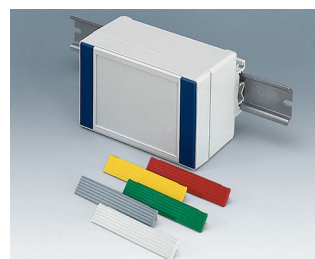

ROBUST-BOX

Универсальные Корпуса со Степенью Защиты IP66

Обе половины корпуса оснащены резьбой для крепления верхней части. Поэтому в качестве нижней части можно использовать любую из половин корпуса.

- многофункциональные герметичные корпуса с 11 базовыми размерами, несколькими градациями по высоте и из двух стандартных материалов
- из АБС (UL 94 HB), рекомендуются для использования в качестве клеммных коробок
- из поликарбоната (UL 94 HB), твёрдые и прочные корпуса с высокой температуростойчивостью для использования в тяжелых условиях
- могут использоваться в качестве ручных, настольных или настенных корпусов, а также для установки на DIN-рейку с помощью специальных адаптеров (аксессуары)
- лёгкая сборка; любая из половин корпуса может быть использована в качестве нижней части
- углублённая область на обеих половинах корпуса для размещения плёночной клавиатуры или наклейки
- сборочные каналы находятся вне области герметизации; невыпадающие сборочные винты из нержавеющей стали
- скрытые каналы для крепления к стене или для крепления ушек для настенного монтажа
- цветные маскирующие полоски для цветового кодирования (как альтернатива стандартным белым)
- монтажные бобышки для крепления плат и компонентов
- широкий выбор аксессуаров: ножки, петли, адаптеры на DIN-рейку, держатели для плат и т. д.

ROBUST-BOX

Примеры применения

Эти корпуса могут применяться как для электронных, так и для электротехнических решений. Например для теплоснабжения и кондиционирования, оборудования для машиностроения и строительства. Также для пультов управления, датчиков и измерительных приборов.