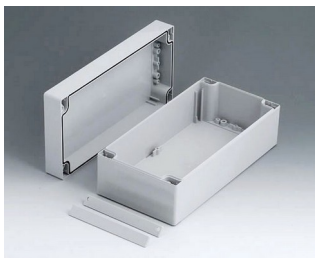

C2112241
ROBUST-BOX с шириной 120,
исп. I
АБС (UL 94 HB)
светло-серый RAL 7035
240x120x90mm
IP 66