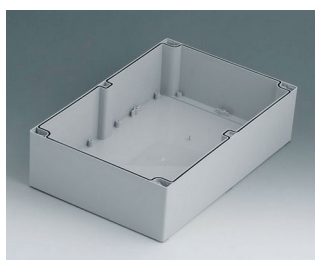

C5203001
Часть корпуса 200, с пазом
АБС (UL 94 HB)
светло-серый RAL 7035
300x200x80mm