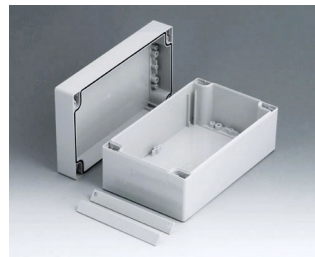

C2112202
ROBUST-BOX с шириной 120,
исп. II
ПК (UL 94 HB)
светло-серый RAL 7035
200x120x90mm
IP 66