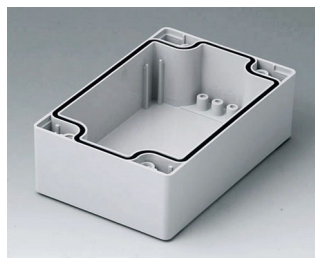

C2081202
Часть корпуса 80, с пазом ПК (UL 94 HB)
светло-серый RAL 7035
120x80x40mm