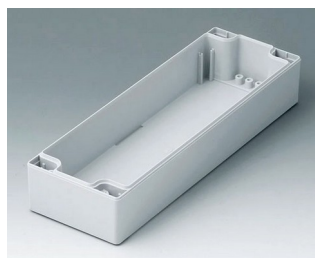

C1082402
Часть корпуса 80, со шпунтом
ПК (UL 94 HB)
светло-серый RAL 7035
240x80x40mm