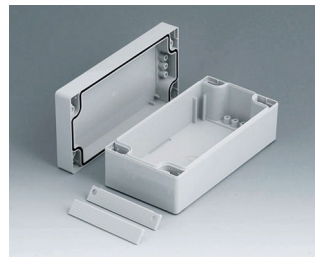

C2008162
ROBUST-BOX с шириной 80,
исп. II
ПК (UL 94 HB)
светло-серый RAL 7035
160x80x60mm
IP 66