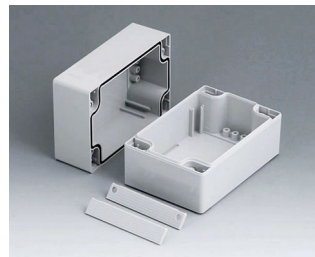

C2108122
ROBUST-BOX с шириной 80,
исп. II
ПК (UL 94 HB)
светло-серый RAL 7035
120x80x80mm
IP 66