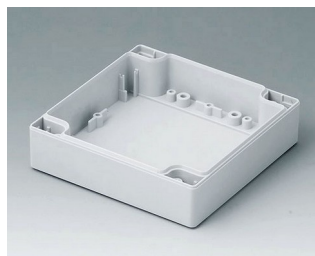

C0121202
Часть корпуса 120, со шпунтом
ПК (UL 94 HB)
светло-серый RAL 7035
120x120x30mm