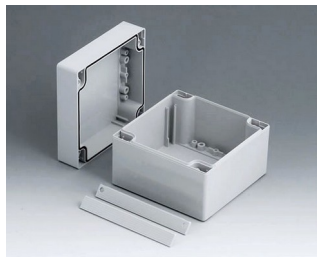

ROBUST-BOX

C2112121
ROBUST-BOX с шириной 120,
исп. I
АБС (UL 94 HB)
светло-серый RAL 7035
120x120x90mm
IP 66