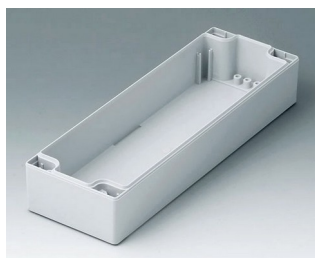

ROBUST-BOX

C1082401
Часть корпуса 80, со шпунтом
АБС (UL 94 HB)
светло-серый RAL 7035
240x80x40mm