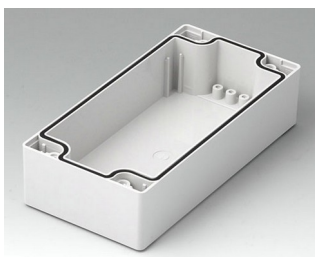

C2081601
Часть корпуса 80, с пазом
АБС (UL 94 HB)
светло-серый RAL 7035
160x80x40mm