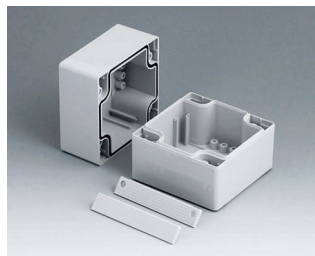

C2108082
ROBUST-BOX с шириной 80,
исп. II
ПК (UL 94 HB)
светло-серый RAL 7035
80x80x80mm
IP 66