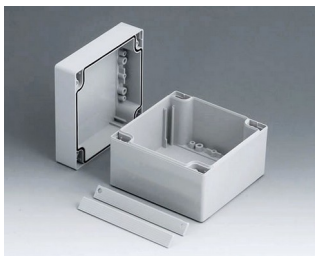

C2112121
ROBUST-BOX с шириной 120,
исп. I
АБС (UL 94 HB)
светло-серый RAL 7035
120x120x90mm
IP 66