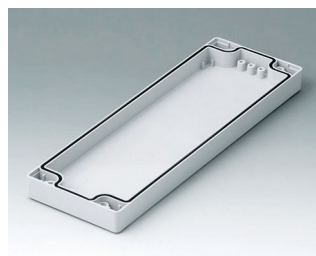

C0082401
Часть корпуса 80, с пазом
АБС (UL 94 HB)
светло-серый RAL 7035
240x80x20mm