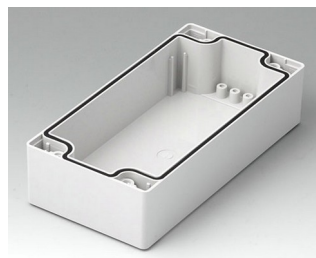

C2081601
Часть корпуса 80, с пазом АБС (UL 94 HB)
светло-серый RAL 7035
160x80x40mm