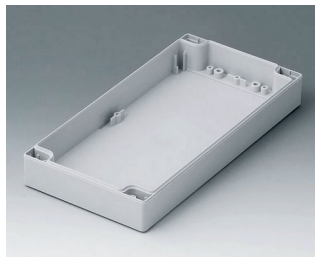

ROBUST-BOX

C0122401
Часть корпуса 120, со шпунтом АБС (UL 94 HB)
светло-серый RAL 7035
240x120x30mm