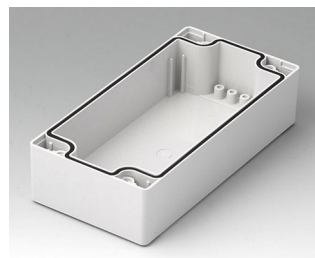

C2081602
Часть корпуса 80, с пазом ПК (UL 94 HB)
светло-серый RAL 7035
160x80x40mm