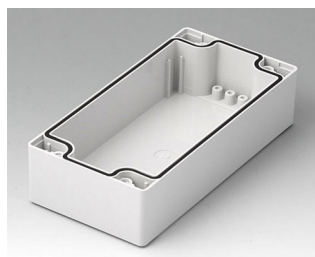

C2081602
Часть корпуса 80, с пазом
ПК (UL 94 HB)
светло-серый RAL 7035
160x80x40mm