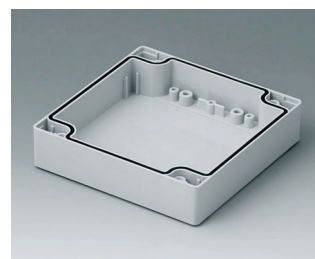

C1121202
Часть корпуса 120, с пазом
ПК (UL 94 HB)
светло-серый RAL 7035
120x120x30mm