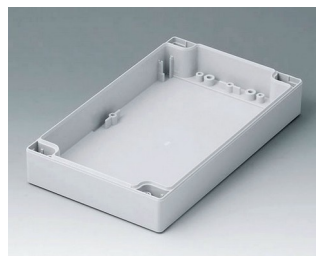

C0122001
Часть корпуса 120, со шпунтом
АБС (UL 94 HB)
светло-серый RAL 7035
200x120x30mm