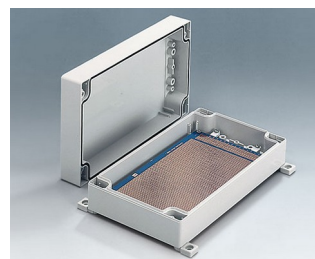

ROBUST-BOX

Универсальные Корпуса со Степенью Защиты IP66

Обе половины корпуса оснащены резьбой для крепления верхней части. Поэтому в качестве нижней части можно использовать любую из половин корпуса.

- многофункциональные герметичные корпуса с 11 базовыми размерами, несколькими градациями по высоте и из двух стандартных материалов
- из АБС (UL 94 HB), рекомендуются для использования в качестве клеммных коробок
- из поликарбоната (UL 94 HB), твёрдые и прочные корпуса с высокой температуростойчивостью для использования в тяжелых условиях
- могут использоваться в качестве ручных, настольных или настенных корпусов, а также для установки на DIN-рейку с помощью специальных адаптеров (аксессуары)
- лёгкая сборка; любая из половин корпуса может быть использована в качестве нижней части
- углублённая область на обеих половинах корпуса для размещения плёночной клавиатуры или наклейки
- сборочные каналы находятся вне области герметизации; невыпадающие сборочные винты из нержавеющей стали
- скрытые каналы для крепления к стене или для крепления ушек для настенного монтажа
- цветные маскирующие полоски для цветового кодирования (как альтернатива стандартным белым)
- монтажные бобышки для крепления плат и компонентов
- широкий выбор аксессуаров: ножки, петли, адаптеры на DIN-рейку, держатели для плат и т. д.