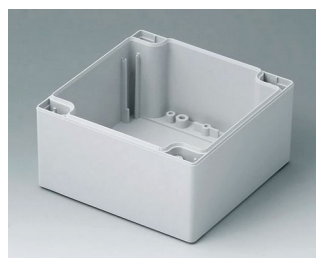

C2121201
Часть корпуса 120, со шпунтом АБС (UL 94 HB)
светло-серый RAL 7035
120x120x60mm