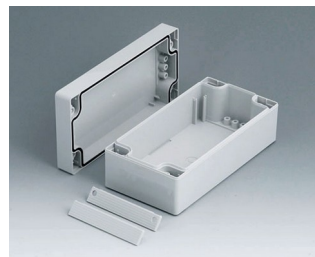

C2008162
ROBUST-BOX с шириной 80,
исп. II
ПК (UL 94 HB)
светло-серый RAL 7035
160x80x60mm
IP 66