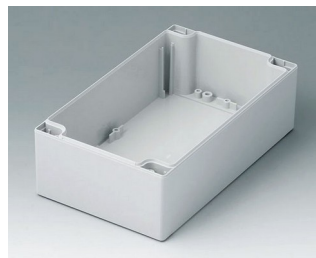

C2122002
Часть корпуса 120, со шпунтом
ПК (UL 94 HB)
светло-серый RAL 7035
200x120x60mm