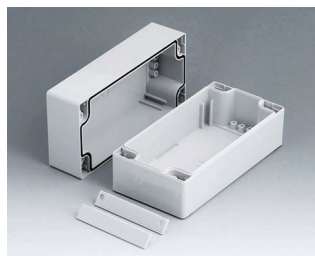

C2108162
ROBUST-BOX с шириной 80,
исп. II
ПК (UL 94 HB)
светло-серый RAL 7035
160x80x80mm
IP 66