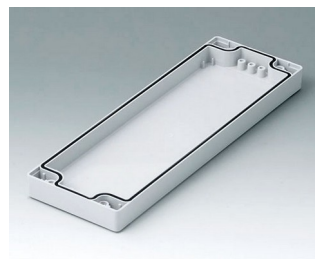

C0082402
Часть корпуса 80, с пазом
ПК (UL 94 HB)
светло-серый RAL 7035
240x80x20mm