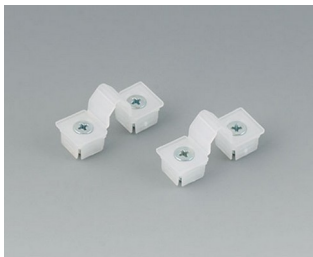

ROBUST-BOX

C2299031
Внутренние петли
ПП
естественная окраска