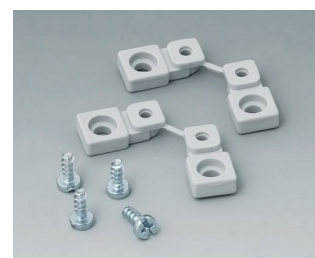

C2299028
Ушки для настенного монтажа
ПА 6 (UL 94 HB)
светло-серый RAL 7035