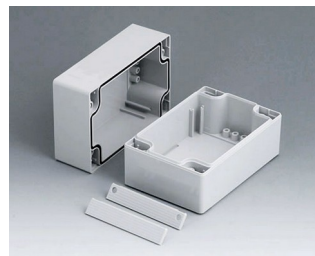

C2108122
ROBUST-BOX с шириной 80,
исп. II
ПК (UL 94 HB)
светло-серый RAL 7035
120x80x80mm
IP 66