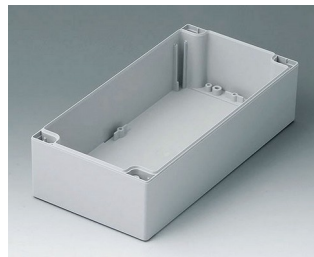

C2121202
Часть корпуса 120, со шпунтом ПК (UL 94 HB)
светло-серый RAL 7035
120x120x60mm

ROBUST-BOX

C2122001
Часть корпуса 120, со шпунтом
АБС (UL 94 HB)
светло-серый RAL 7035
200x120x60mm

C2122002
Часть корпуса 120, со шпунтом
ПК (UL 94 HB)
светло-серый RAL 7035
200x120x60mm