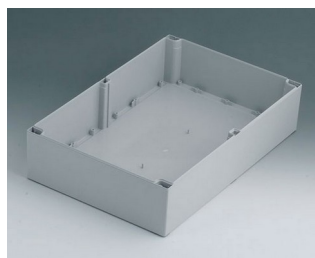

C4243601
Часть корпуса 240, со шпунтом
АБС (UL 94 HB)
светло-серый RAL 7035
360x240x80mm