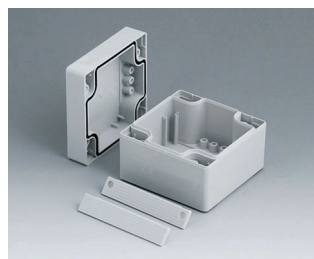

C2008081
ROBUST-BOX с шириной 80,
исп. I
АБС (UL 94 HB)
светло-серый RAL 7035
80x80x60mm
IP 66