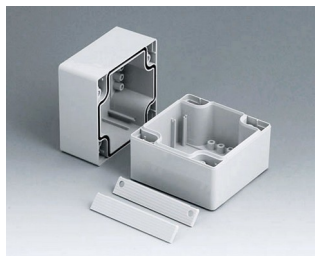

C2108081
ROBUST-BOX с шириной 80,
исп. I
АБС (UL 94 HB)
светло-серый RAL 7035
80x80x80mm
IP 66