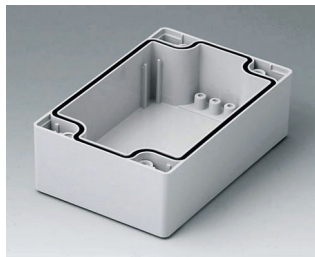

ROBUST-BOX

C2081201
Часть корпуса 80, с пазом
АБС (UL 94 HB)
светло-серый RAL 7035
120x80x40mm