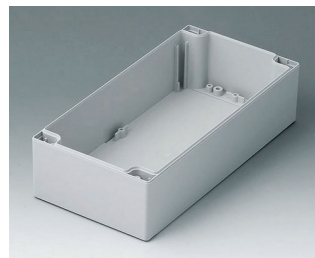

C2122401
Часть корпуса 120, со шпунтом
АБС (UL 94 HB)
светло-серый RAL 7035
240x120x60mm