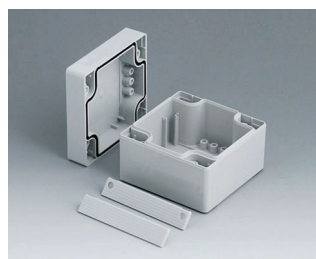

C2008081
ROBUST-BOX с шириной 80,
исп. I
АБС (UL 94 HB)
светло-серый RAL 7035
80x80x60mm
IP 66