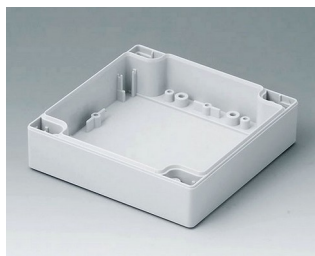

C0121201
Часть корпуса 120, со шпунтом
АБС (UL 94 HB)
светло-серый RAL 7035
120x120x30mm