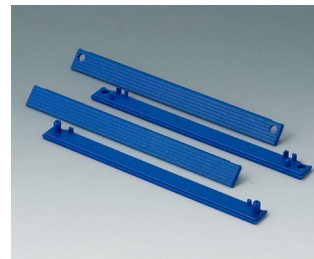

C2204167
Набор маскирующих полосок
160
ПК (UL 94 HB)
синий RAL 5017