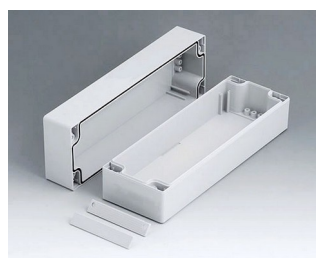

C2108241
ROBUST-BOX с шириной 80,
исп. I
АБС (UL 94 HB)
светло-серый RAL 7035
240x80x80mm
IP 66