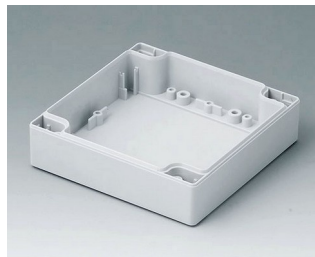

C0121202
Часть корпуса 120, со шпунтом
ПК (UL 94 HB)
светло-серый RAL 7035
120x120x30mm