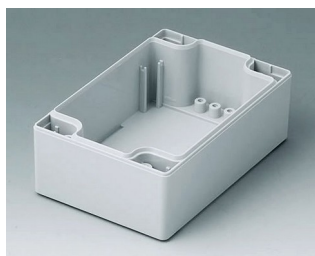

C1081201
Часть корпуса 80, со шпунтом
АБС (UL 94 HB)
светло-серый RAL 7035
120x80x40mm