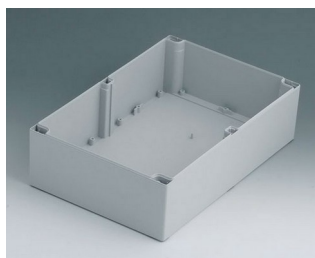

C4203001
Часть корпуса 200, со шпунтом
АБС (UL 94 HB)
светло-серый RAL 7035
300x200x80mm