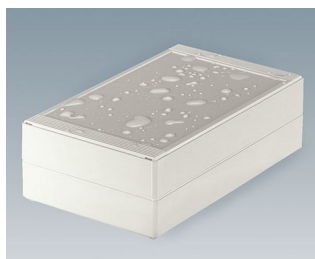

ROBUST-BOX

Универсальные Корпуса со Степенью Защиты IP66

Обе половины корпуса оснащены резьбой для крепления верхней части. Поэтому в качестве нижней части можно использовать любую из половин корпуса.

- многофункциональные герметичные корпуса с 11 базовыми размерами, несколькими градациями по высоте и из двух стандартных материалов
- из АБС (UL 94 HB), рекомендуются для использования в качестве клеммных коробок
- из поликарбоната (UL 94 HB), твёрдые и прочные корпуса с высокой температуростойчивостью для использования в тяжелых условиях
- могут использоваться в качестве ручных, настольных или настенных корпусов, а также для установки на DIN-рейку с помощью специальных адаптеров (аксессуары)
- лёгкая сборка; любая из половин корпуса может быть использована в качестве нижней части
- углублённая область на обеих половинах корпуса для размещения плёночной клавиатуры или наклейки
- сборочные каналы находятся вне области герметизации; невыпадающие сборочные винты из нержавеющей стали
- скрытые каналы для крепления к стене или для крепления ушек для настенного монтажа
- цветные маскирующие полоски для цветового кодирования (как альтернатива стандартным белым)
- монтажные бобышки для крепления плат и компонентов
- широкий выбор аксессуаров: ножки, петли, адаптеры на DIN-рейку, держатели для плат и т. д.