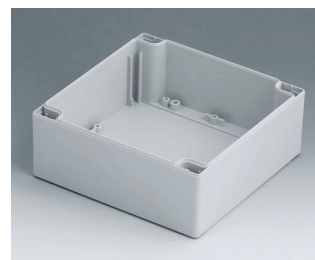

ROBUST-BOX

C2122402
Часть корпуса 120, со шпунтом
ПК (UL 94 HB)
светло-серый RAL 7035
240x120x60mm

C2124361
ROBUST-BOX с шириной 240,
исп. I
АБС (UL 94 HB)
светло-серый RAL 7035
360x240x80mm
IP 66

C2161601
Часть корпуса 160, со шпунтом
АБС (UL 94 HB)
светло-серый RAL 7035
160x160x60mm