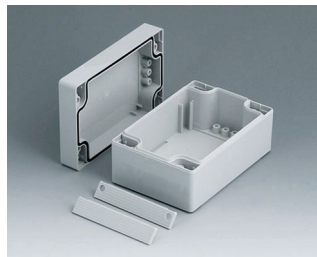

C2008081
ROBUST-BOX с шириной 80,
исп. I
АБС (UL 94 HB)
светло-серый RAL 7035
80x80x60mm
IP 66

C2008082
ROBUST-BOX с шириной 80,
исп. II
ПК (UL 94 HB)
светло-серый RAL 7035
80x80x60mm
IP 66

ROBUST-BOX

C2008121
ROBUST-BOX с шириной 80,
исп. I
АБС (UL 94 HB)
светло-серый RAL 7035
120x80x60mm
IP 66