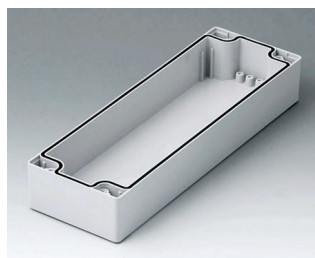

**C2081601**  
Часть корпуса 80, с пазом  
АБС (UL 94 HB)  
светло-серый RAL 7035  
160x80x40mm

**C2081602**  
Часть корпуса 80, с пазом  
ПК (UL 94 HB)  
светло-серый RAL 7035  
160x80x40mm

**C2082401**  
Часть корпуса 80, с пазом  
АБС (UL 94 HB)  
светло-серый RAL 7035  
240x80x40mm