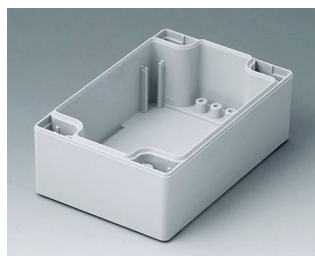

C1081202
Часть корпуса 80, со шпунтом
ПК (UL 94 HB)
светло-серый RAL 7035
120x80x40mm