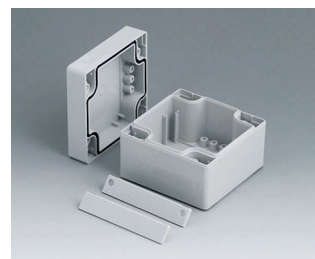

C2008082
ROBUST-BOX с шириной 80,
исп. II
ПК (UL 94 HB)
светло-серый RAL 7035
80x80x60mm
IP 66