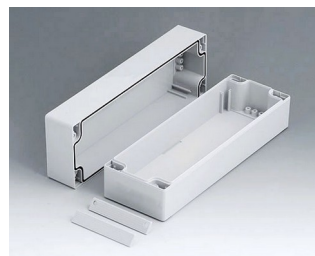

C2108242
ROBUST-BOX с шириной 80,
исп. II
ПК (UL 94 HB)
светло-серый RAL 7035
240x80x80mm
IP 66