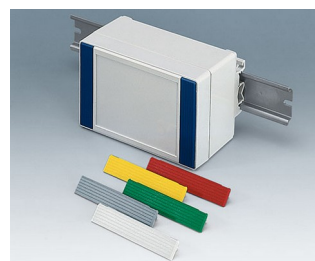

## Универсальные Корпуса со Степенью Защиты IP66

Обе половины корпуса оснащены резьбой для крепления верхней части. Поэтому в качестве нижней части можно использовать любую из половин корпуса.

- многофункциональные герметичные корпуса с 11 базовыми размерами, несколькими градациями по высоте и из двух стандартных материалов
- из АБС (UL 94 HB), рекомендуются для использования в качестве клеммных коробок
- из поликарбоната (UL 94 HB), твёрдые и прочные корпуса с высокой температуростойчивостью для использования в тяжелых условиях
- могут использоваться в качестве ручных, настольных или настенных корпусов, а также для установки на DIN-рейку с помощью специальных адаптеров (аксессуары)
- лёгкая сборка; любая из половин корпуса может быть использована в качестве нижней части
- углублённая область на обеих половинах корпуса для размещения плёночной клавиатуры или наклейки
- сборочные каналы находятся вне области герметизации; невыпадающие сборочные винты из нержавеющей стали
- скрытые каналы для крепления к стене или для крепления ушек для настенного монтажа
- цветные маскирующие полоски для цветового кодирования (как альтернатива стандартным белым)
- монтажные бобышки для крепления плат и компонентов
- широкий выбор аксессуаров: ножки, петли, адаптеры на DIN-рейку, держатели для плат и т. д.