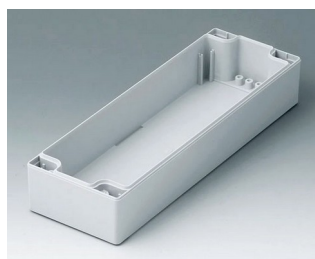

C1082402
Часть корпуса 80, со шпунтом
ПК (UL 94 HB)
светло-серый RAL 7035
240x80x40mm