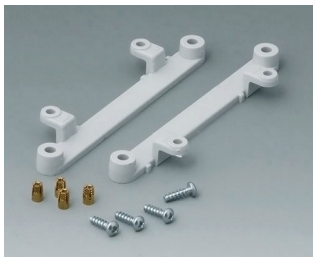

C2204166
Набор маскирующих полосок
160
ПК (UL 94 HB)
зеленый RAL 6024

C2204167
Набор маскирующих полосок
160
ПК (UL 94 HB)
синий RAL 5017

C2299018
Ножи
ТПЭ (UL 94 HB)

ROBUST-BOX

C2299058

Набор для монтажа платы
ПК (UL 94 HB)
светло-серый RAL 7035