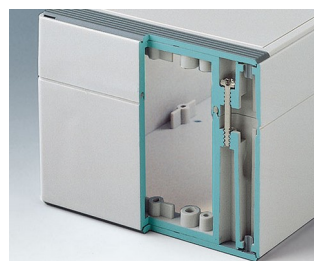

## Универсальные Корпуса со Степенью Защиты IP66

Обе половины корпуса оснащены резьбой для крепления верхней части. Поэтому в качестве нижней части можно использовать любую из половин корпуса.

- многофункциональные герметичные корпуса с 11 базовыми размерами, несколькими градациями по высоте и из двух стандартных материалов
- из АБС (UL 94 HB), рекомендуются для использования в качестве клеммных коробок
- из поликарбоната (UL 94 HB), твёрдые и прочные корпуса с высокой температуростойчивостью для использования в тяжелых условиях
- могут использоваться в качестве ручных, настольных или настенных корпусов, а также для установки на DIN-рейку с помощью специальных адаптеров (аксессуары)
- лёгкая сборка; любая из половин корпуса может быть использована в качестве нижней части
- углублённая область на обеих половинах корпуса для размещения плёночной клавиатуры или наклейки
- сборочные каналы находятся вне области герметизации; невыпадающие сборочные винты из нержавеющей стали
- скрытые каналы для крепления к стене или для крепления ушек для настенного монтажа
- цветные маскирующие полоски для цветового кодирования (как альтернатива стандартным белым)
- монтажные бобышки для крепления плат и компонентов
- широкий выбор аксессуаров: ножки, петли, адаптеры на DIN-рейку, держатели для плат и т. д.