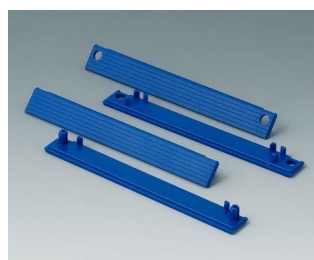

C2203127
Набор маскирующих полосок 120
ПК (UL 94 HB)
синий RAL 5017