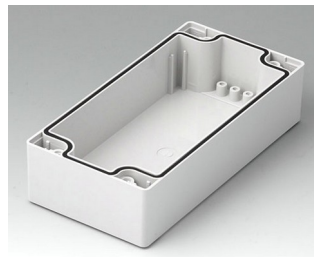

C2081601
Часть корпуса 80, с пазом
АБС (UL 94 HB)
светло-серый RAL 7035
160x80x40mm