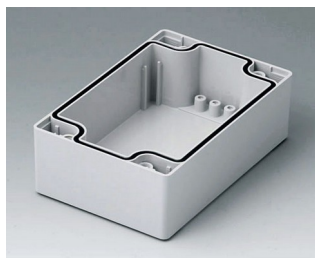

C2081201
Часть корпуса 80, с пазом АБС (UL 94 HB)
светло-серый RAL 7035
120x80x40mm