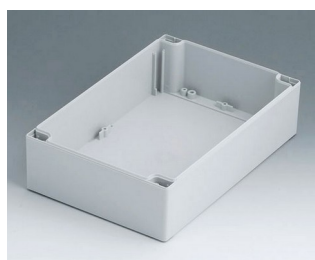

C2162402
Часть корпуса 160, со шпунтом
ПК (UL 94 HB)
светло-серый RAL 7035
240x160x60mm