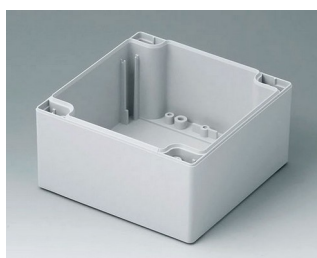

C2121202
Часть корпуса 120, со шпунтом
ПК (UL 94 HB)
светло-серый RAL 7035
120x120x60mm