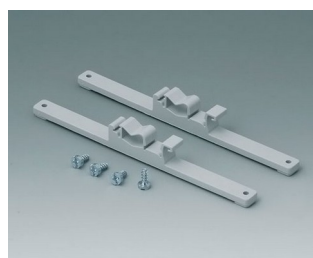

C2204168
Адаптеры на DIN-рейку
ПА 6
светло-серый RAL 7035