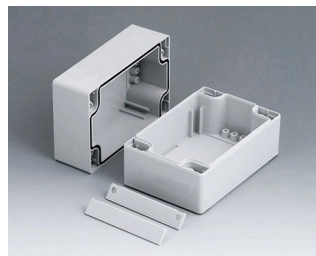

C2108121
ROBUST-BOX с шириной 80,
исп. I
АБС (UL 94 HB)
светло-серый RAL 7035
120x80x80mm
IP 66