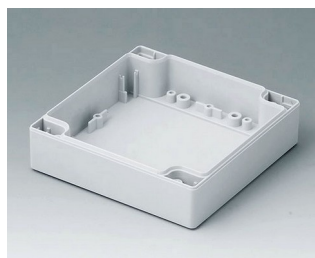

C0121202
Часть корпуса 120, со шпунтом
ПК (UL 94 HB)
светло-серый RAL 7035
120x120x30mm