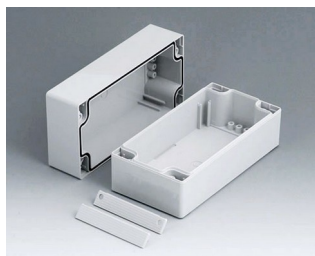

C2108161
ROBUST-BOX с шириной 80,
исп. I
АБС (UL 94 HB)
светло-серый RAL 7035
160x80x80mm
IP 66