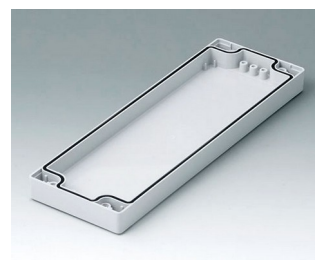

C0082402
Часть корпуса 80, с пазом
ПК (UL 94 HB)
светло-серый RAL 7035
240x80x20mm