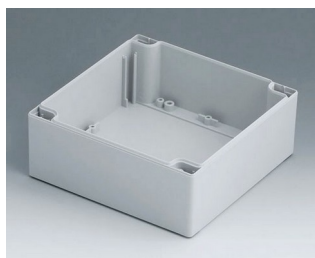

C2161601
Часть корпуса 160, со шпунтом
АБС (UL 94 HB)
светло-серый RAL 7035
160x160x60mm