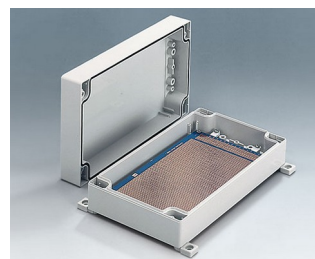

## Универсальные Корпуса со Степенью Защиты IP66

Обе половины корпуса оснащены резьбой для крепления верхней части. Поэтому в качестве нижней части можно использовать любую из половин корпуса.

- многофункциональные герметичные корпуса с 11 базовыми размерами, несколькими градациями по высоте и из двух стандартных материалов
- из АБС (UL 94 HB), рекомендуются для использования в качестве клеммных коробок
- из поликарбоната (UL 94 HB), твёрдые и прочные корпуса с высокой температуростойчивостью для использования в тяжелых условиях
- могут использоваться в качестве ручных, настольных или настенных корпусов, а также для установки на DIN-рейку с помощью специальных адаптеров (аксессуары)
- лёгкая сборка; любая из половин корпуса может быть использована в качестве нижней части
- углублённая область на обеих половинах корпуса для размещения плёночной клавиатуры или наклейки
- сборочные каналы находятся вне области герметизации; невыпадающие сборочные винты из нержавеющей стали
- скрытые каналы для крепления к стене или для крепления ушек для настенного монтажа
- цветные маскирующие полоски для цветового кодирования (как альтернатива стандартным белым)
- монтажные бобышки для крепления плат и компонентов
- широкий выбор аксессуаров: ножки, петли, адаптеры на DIN-рейку, держатели для плат и т. д.