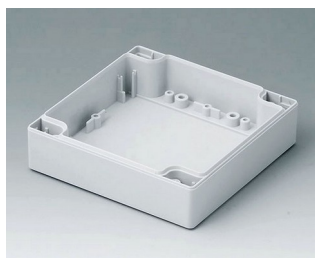

C0121201
Часть корпуса 120, со шпунтом
АБС (UL 94 HB)
светло-серый RAL 7035
120x120x30mm