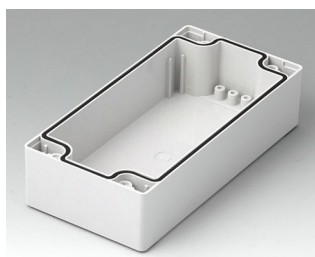

C2081601
Часть корпуса 80, с пазом
АБС (UL 94 HB)
светло-серый RAL 7035
160x80x40mm