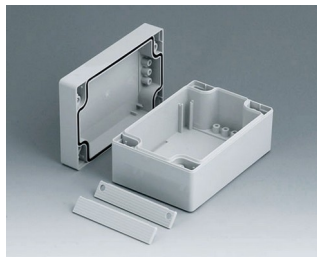

ROBUST-BOX

C2008121
ROBUST-BOX с шириной 80,
исп. I
АБС (UL 94 HB)
светло-серый RAL 7035
120x80x60mm
IP 66