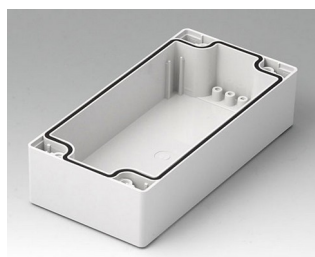

C2081602
Часть корпуса 80, с пазом
ПК (UL 94 HB)
светло-серый RAL 7035
160x80x40mm