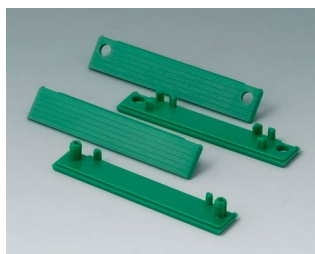

C2200801
 Маскирующая полоска 80, без
 отверстий
 ПК (UL 94 HB)
 светло-серый RAL 7035

C2201082
 Набор маскирующих полосок
 80
 ПК (UL 94 HB)
 серебристо-серый RAL 7001

C2201084
 Набор маскирующих полосок
 80
 ПК (UL 94 HB)
 красный RAL 3020

C2201085
 Набор маскирующих полосок
 80
 ПК (UL 94 HB)
 желтый RAL 1023

C2201086
 Набор маскирующих полосок
 80
 ПК (UL 94 HB)
 зеленый RAL 6024

C2201087
 Набор маскирующих полосок
 80
 ПК (UL 94 HB)
 синий RAL 5017