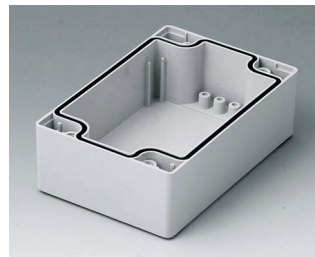

ROBUST-BOX

C2080801
Часть корпуса 80, с пазом
АБС (UL 94 HB)
светло-серый RAL 7035
80x80x40mm

C2080802
Часть корпуса 80, с пазом
ПК (UL 94 HB)
светло-серый RAL 7035
80x80x40mm

C2081201
Часть корпуса 80, с пазом
АБС (UL 94 HB)
светло-серый RAL 7035
120x80x40mm