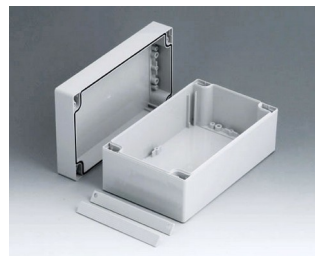

C2112202
ROBUST-BOX с шириной 120,
исп. II
ПК (UL 94 HB)
светло-серый RAL 7035
200x120x90mm
IP 66