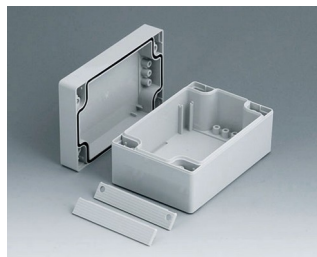

C2008122
ROBUST-BOX с шириной 80,
исп. II
ПК (UL 94 HB)
светло-серый RAL 7035
120x80x60mm
IP 66