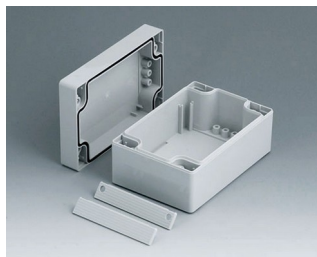

C2008121
ROBUST-BOX с шириной 80,
исп. I
АБС (UL 94 HB)
светло-серый RAL 7035
120x80x60mm
IP 66