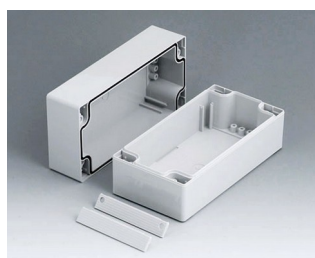

C2108162
ROBUST-BOX с шириной 80,
исп. II
ПК (UL 94 HB)
светло-серый RAL 7035
160x80x80mm
IP 66