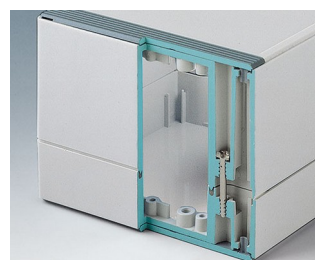

ROBUST-BOX

Универсальные Корпуса со Степенью Защиты IP66

Обе половины корпуса оснащены резьбой для крепления верхней части. Поэтому в качестве нижней части можно использовать любую из половин корпуса.

- многофункциональные герметичные корпуса с 11 базовыми размерами, несколькими градациями по высоте и из двух стандартных материалов
- из АБС (UL 94 HB), рекомендуются для использования в качестве клеммных коробок
- из поликарбоната (UL 94 HB), твёрдые и прочные корпуса с высокой температуростойчивостью для использования в тяжелых условиях
- могут использоваться в качестве ручных, настольных или настенных корпусов, а также для установки на DIN-рейку с помощью специальных адаптеров (аксессуары)
- лёгкая сборка; любая из половин корпуса может быть использована в качестве нижней части
- углублённая область на обеих половинах корпуса для размещения плёночной клавиатуры или наклейки
- сборочные каналы находятся вне области герметизации; невыпадающие сборочные винты из нержавеющей стали
- скрытые каналы для крепления к стене или для крепления ушек для настенного монтажа
- цветные маскирующие полоски для цветового кодирования (как альтернатива стандартным белым)
- монтажные бобышки для крепления плат и компонентов
- широкий выбор аксессуаров: ножки, петли, адаптеры на DIN-рейку, держатели для плат и т. д.