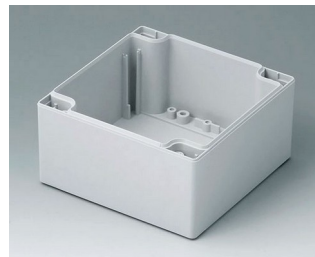

C2121201
Часть корпуса 120, со шпунтом
АБС (UL 94 HB)
светло-серый RAL 7035
120x120x60mm