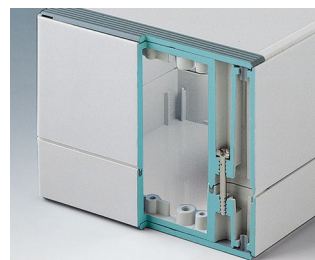

## Универсальные Корпуса со Степенью Защиты IP66

Обе половины корпуса оснащены резьбой для крепления верхней части. Поэтому в качестве нижней части можно использовать любую из половин корпуса.

- многофункциональные герметичные корпуса с 11 базовыми размерами, несколькими градациями по высоте и из двух стандартных материалов
- из АБС (UL 94 HB), рекомендуются для использования в качестве клеммных коробок
- из поликарбоната (UL 94 HB), твёрдые и прочные корпуса с высокой температуростойчивостью для использования в тяжелых условиях
- могут использоваться в качестве ручных, настольных или настенных корпусов, а также для установки на DIN-рейку с помощью специальных адаптеров (аксессуары)
- лёгкая сборка; любая из половин корпуса может быть использована в качестве нижней части
- углублённая область на обеих половинах корпуса для размещения плёночной клавиатуры или наклейки
- сборочные каналы находятся вне области герметизации; невыпадающие сборочные винты из нержавеющей стали
- скрытые каналы для крепления к стене или для крепления ушек для настенного монтажа
- цветные маскирующие полоски для цветового кодирования (как альтернатива стандартным белым)
- монтажные бобышки для крепления плат и компонентов
- широкий выбор аксессуаров: ножки, петли, адаптеры на DIN-рейку, держатели для плат и т. д.