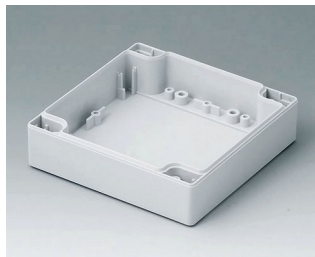

ROBUST-BOX

C0121201
Часть корпуса 120, со шпунтом
АБС (UL 94 HB)
светло-серый RAL 7035
120x120x30mm