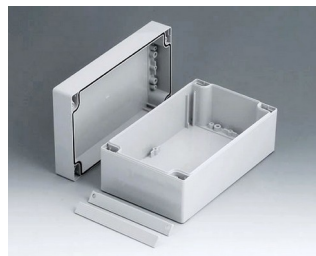

C2112201
ROBUST-BOX с шириной 120,
исп. I
АБС (UL 94 HB)
светло-серый RAL 7035
200x120x90mm
IP 66