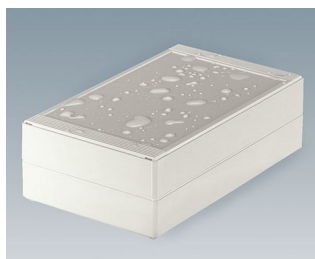

## Универсальные Корпуса со Степенью Защиты IP66

Обе половины корпуса оснащены резьбой для крепления верхней части. Поэтому в качестве нижней части можно использовать любую из половин корпуса.

- многофункциональные герметичные корпуса с 11 базовыми размерами, несколькими градациями по высоте и из двух стандартных материалов
- из АБС (UL 94 HB), рекомендуются для использования в качестве клеммных коробок
- из поликарбоната (UL 94 HB), твёрдые и прочные корпуса с высокой температуростойчивостью для использования в тяжелых условиях
- могут использоваться в качестве ручных, настольных или настенных корпусов, а также для установки на DIN-рейку с помощью специальных адаптеров (аксессуары)
- лёгкая сборка; любая из половин корпуса может быть использована в качестве нижней части
- углублённая область на обеих половинах корпуса для размещения плёночной клавиатуры или наклейки
- сборочные каналы находятся вне области герметизации; невыпадающие сборочные винты из нержавеющей стали
- скрытые каналы для крепления к стене или для крепления ушек для настенного монтажа
- цветные маскирующие полоски для цветового кодирования (как альтернатива стандартным белым)
- монтажные бобышки для крепления плат и компонентов
- широкий выбор аксессуаров: ножки, петли, адаптеры на DIN-рейку, держатели для плат и т. д.