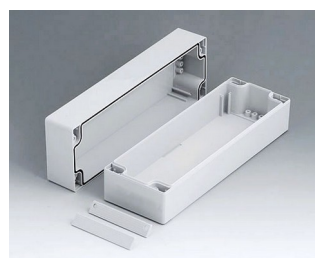

C2108242
ROBUST-BOX с шириной 80,
исп. II
ПК (UL 94 HB)
светло-серый RAL 7035
240x80x80mm
IP 66