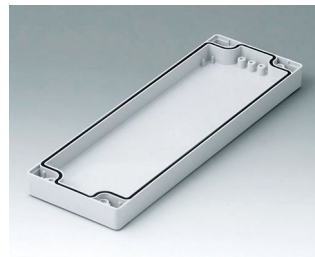

C0082402
Часть корпуса 80, с пазом
ПК (UL 94 HB)
светло-серый RAL 7035
240x80x20mm