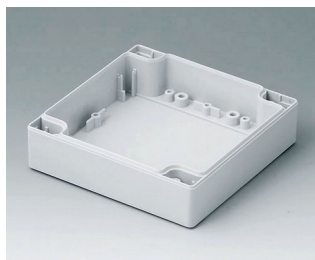

C0121201
Часть корпуса 120, со шпунтом
АБС (UL 94 HB)
светло-серый RAL 7035
120x120x30mm