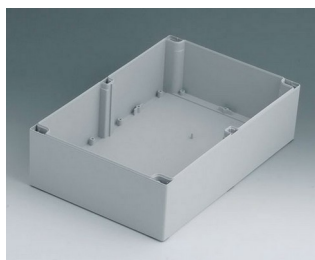

ROBUST-BOX

C4203001
Часть корпуса 200, со шпунтом
АБС (UL 94 HB)
светло-серый RAL 7035
300x200x80mm