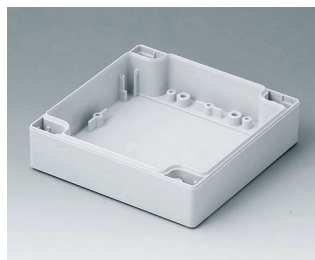

C0121202
Часть корпуса 120, со шпунтом
ПК (UL 94 HB)
светло-серый RAL 7035
120x120x30mm