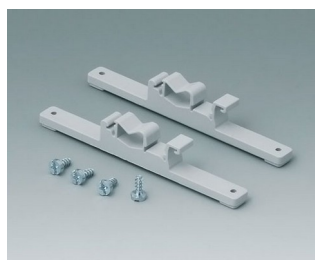

C2203128

Адаптеры на DIN-рейку
ПА 6
светло-серый RAL 7035