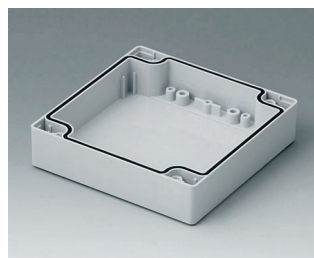

C1081602
Часть корпуса 80, со шпунтом
ПК (UL 94 HB)
светло-серый RAL 7035
160x80x40mm

ROBUST-BOX

C1082401
Часть корпуса 80, со шпунтом
АБС (UL 94 HB)
светло-серый RAL 7035
240x80x40mm

C1082402
Часть корпуса 80, со шпунтом
ПК (UL 94 HB)
светло-серый RAL 7035
240x80x40mm