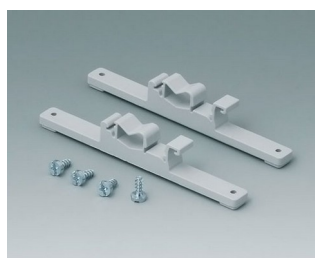

C2310917
Клапан компенсации
давления, M10 x 1
ПА 6 (UL 94 HB)
светло-серый RAL 7035
IP 56

C2320137
Кабельная манжета
EPDM
светло-серый RAL 7035
IP 67

Аксессуары - для настенного монтажа / для подвеса

C2201088
Адаптеры на DIN-рейку
ПА 6
светло-серый RAL 7035