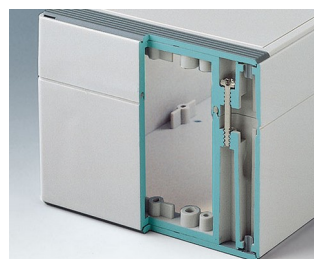

ROBUST-BOX

Универсальные Корпуса со Степенью Защиты IP66

Обе половины корпуса оснащены резьбой для крепления верхней части. Поэтому в качестве нижней части можно использовать любую из половин корпуса.

- многофункциональные герметичные корпуса с 11 базовыми размерами, несколькими градациями по высоте и из двух стандартных материалов
- из АБС (UL 94 HB), рекомендуются для использования в качестве клеммных коробок
- из поликарбоната (UL 94 HB), твёрдые и прочные корпуса с высокой температуростойчивостью для использования в тяжелых условиях
- могут использоваться в качестве ручных, настольных или настенных корпусов, а также для установки на DIN-рейку с помощью специальных адаптеров (аксессуары)
- лёгкая сборка; любая из половин корпуса может быть использована в качестве нижней части
- углублённая область на обеих половинах корпуса для размещения плёночной клавиатуры или наклейки
- сборочные каналы находятся вне области герметизации; невыпадающие сборочные винты из нержавеющей стали
- скрытые каналы для крепления к стене или для крепления ушек для настенного монтажа
- цветные маскирующие полоски для цветового кодирования (как альтернатива стандартным белым)
- монтажные бобышки для крепления плат и компонентов
- широкий выбор аксессуаров: ножки, петли, адаптеры на DIN-рейку, держатели для плат и т. д.