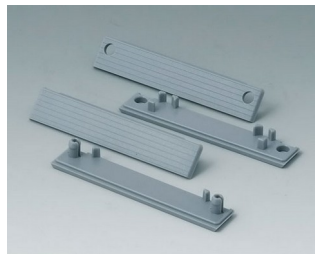

C2201082
Набор маскирующих полосок
80
ПК (UL 94 HB)
серебристо-серый RAL 7001