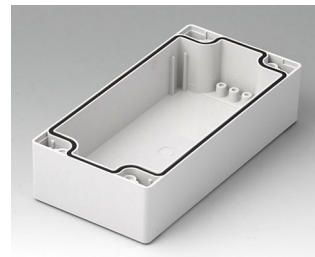

C2081602
Часть корпуса 80, с пазом
ПК (UL 94 HB)
светло-серый RAL 7035
160x80x40mm