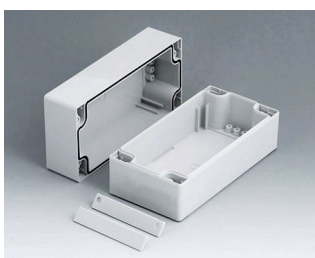

C2108161
ROBUST-BOX с шириной 80,
исп. I
АБС (UL 94 HB)
светло-серый RAL 7035
160x80x80mm
IP 66