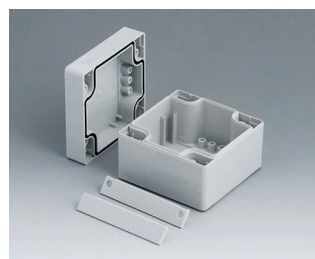

C2008082
ROBUST-BOX с шириной 80,
исп. II
ПК (UL 94 HB)
светло-серый RAL 7035
80x80x60mm
IP 66