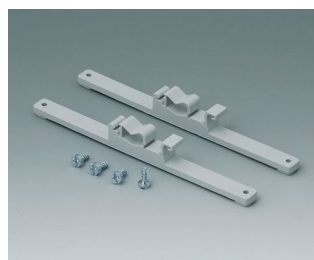

## Аксессуары - для настенного монтажа / для подвеса

**C2201088**

Адаптеры на DIN-рейку  
ПА 6  
светло-серый RAL 7035

**C2203128**

Адаптеры на DIN-рейку  
ПА 6  
светло-серый RAL 7035

**C2204168**

Адаптеры на DIN-рейку  
ПА 6  
светло-серый RAL 7035