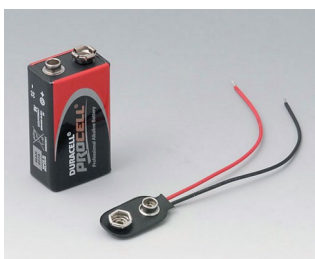

## Аксессуары - для батареек

**A9160003**  
Контактная колодка, 1 x 9 В

**A9161002**  
Набор батарейных контактов, 2  
x 9 В / 4 x AA  
Сталь  
луженый

**A9174002**  
Батарейный отсек, 2 x 9 В  
АБС (UL 94 HB)  
белый RAL 9002