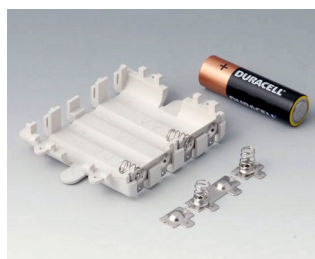

Аксессуары - для батареек

A9160003
Контактная колодка, 1 x 9 В

A9161002
Набор батарейных контактов, 2
x 9 В / 4 x AA
Сталь
луженый

A9174002
Батарейный отсек, 2 x 9 В
АБС (UL 94 HB)
белый RAL 9002

A9174003
Батарейный отсек, 1 x 9 В
АБС (UL 94 HB)
белый RAL 9002

A9174006
Набор батарейных контактов,
1 x 9 В
Сталь
луженый

A9345217
Батарейный отсек, 4 x AA
АБС (UL 94 HB)
белый RAL 9002

Аксессуары - для настенного монтажа / для подвеса

B1350048
Набор для настенного
монтажа
АБС (UL 94 HB)
тепло-серый RAL 7032