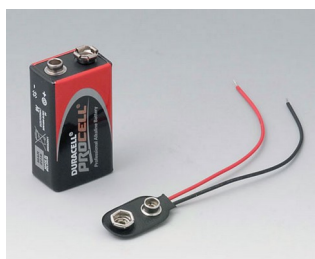

# COMTEC

**A0629107**  
COMTEC 290 H, isp. I  
АБС (UL 94 HB)  
белый RAL 9002  
290x200x75,5mm  
IP 40

**A0629109**  
COMTEC 290 H, isp. I  
АБС (UL 94 HB)  
черный RAL 9005  
290x200x75,5mm  
IP 40

## Аксессуары - для батареек

**A9160003**  
Контактная колодка, 1 x 9 В

**A9161002**  
Набор батарейных контактов, 2  
x 9 В / 4 x AA  
Сталь  
луженый

**A9174002**  
Батарейный отсек, 2 x 9 В  
АБС (UL 94 HB)  
белый RAL 9002