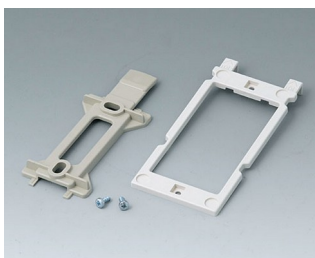

Аксессуары - для настенного монтажа / для подвеса

B1350048
Набор для настенного
монтажа
АБС (UL 94 HB)
тепло-серый RAL 7032