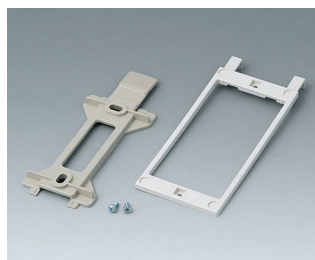

A9174006
Набор батарейных контактов,
1 x 9 В
Сталь
луженый

A9345217
Батарейный отсек, 4 x AA
АБС (UL 94 HB)
белый RAL 9002

Аксессуары - для настенного монтажа / для подвеса

B1350048
Набор для настенного
монтажа
АБС (UL 94 HB)
тепло-серый RAL 7032