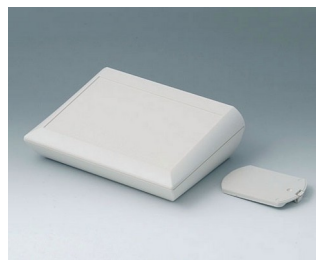

A0620117
COMTEC 200 H, исп. II
АБС (UL 94 HB)
белый RAL 9002
200x150x62,8mm
IP 40