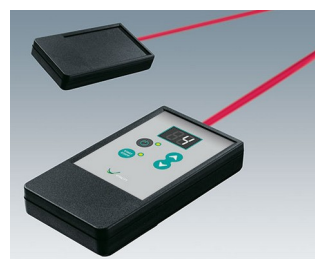

## Компактные Ручные Корпуса

Семейство DATEC-POCKET-BOX – это корпуса карманного размера, отличающиеся замечательной функциональностью в сочетании с минимальными размерами и прочностью.

- тонкая конструкция для удобного удержания
- плоские поверхности обеспечивают легкость доработки
- батарейные отсеки под батарейки N, AA, AAA и 9 В
- стандартные исполнения с установленной прокладкой обеспечивают высокую степень защиты от попадания пыли и воды
- углублённая область для защиты плёночной клавиатуры
- три размера, два цвета
- АБС (UL 94 HB) или плексиглас, прозрачный для ИК-излучения (UL 94 HB); гладкая передняя поверхность у исполнений из плексигласа обеспечивает дополнительную прозрачность для ИК-излучения (размеры M/L)
- напоясная/накарманная клипса (аксессуары)
- монтажные бобышки для крепления плат