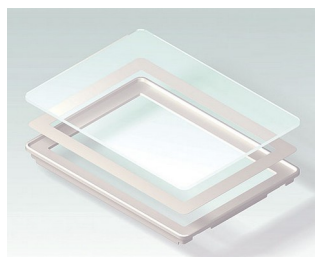

B4144203
Стеклянная лицевая панель M
Стекло
прозрачный
225,6x165,6x17,7mm