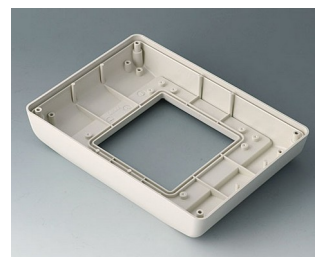

B4042757
Нижняя часть S высокая в исп. I
АБС (UL 94 HB)
белый RAL 9002
190x135x34,5mm
IP 54 opt.