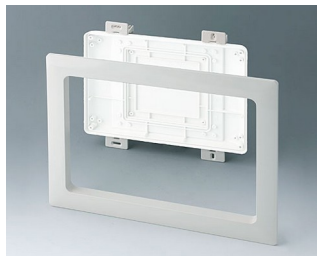

B4144587
Набор для щитового монтажа
M, низкий
АБС (UL 94 HB)
белый RAL 9002
272x218mm