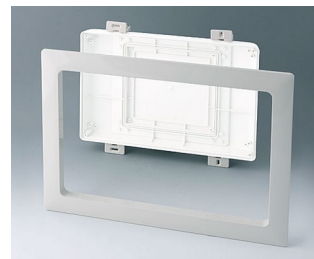

B4146597
Набор для щитового монтажа
L, высокий
АБС (UL 94 HB)
белый RAL 9002
325x251mm