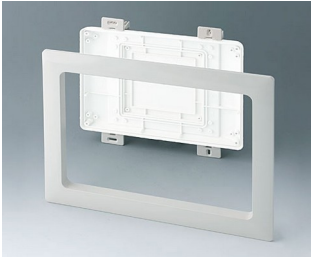

INTERFACE-TERMINAL

B4144587
Набор для щитового монтажа
M, низкий
АБС (UL 94 HB)
белый RAL 9002
272x218mm