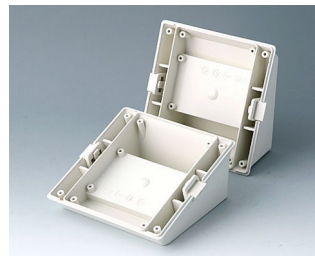

## Необходимые дополнительные комплектующие

**B4042407**  
Крышка S  
АБС (UL 94 HB)  
белый RAL 9002  
190x135x14mm

**B4042827**  
Основание S  
АБС (UL 94 HB)  
белый RAL 9002  
123x123x53mm

**B4042837**  
База S для подзарядки и хранения  
АБС (UL 94 HB)  
белый RAL 9002  
123x123x60mm