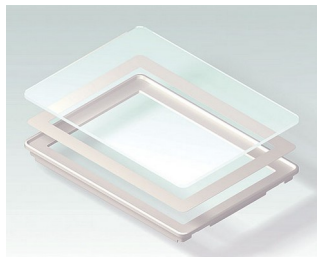

INTERFACE-TERMINAL

B4142203
Стеклопанель лицевая панель S
Стекло
прозрачный
190,6x135,6x16,7mm