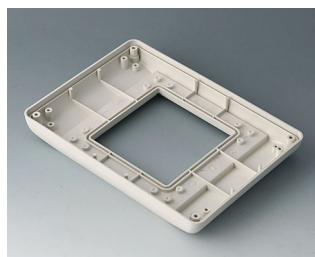

B4042707
Нижняя часть S низкая в исп. I
АБС (UL 94 HB)
белый RAL 9002
190x135x24,5mm
IP 54 opt.