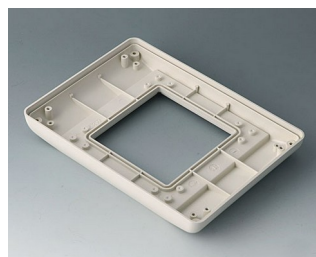

B4042717
Нижняя часть S низкая в исп. II
АБС (UL 94 HB)
белый RAL 9002
190x135x24,5mm
IP 54 opt.