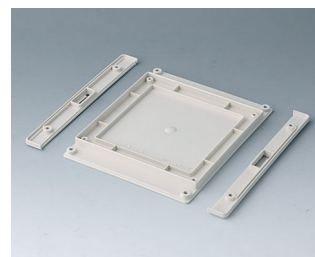

B4144257
Задняя крышка M
защёлкивающаяся
АБС (UL 94 HB)
белый RAL 9002