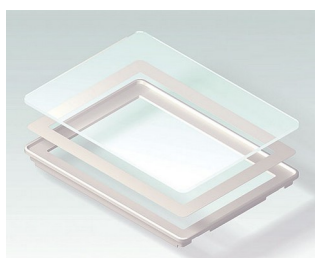

B4142203
Стеклянная лицевая панель S
Стекло
прозрачный
190,6x135,6x16,7mm