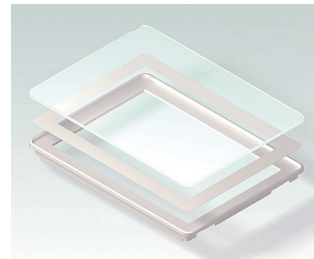

B4146203
Стекло лицевая панель L
Стекло
прозрачный
275,6x195,6x17,7mm