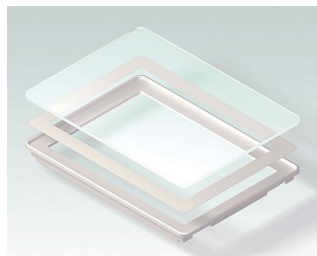

B4144203
Стеклопанель лицевая панель M
Стекло
прозрачный
225,6x165,6x17,7mm