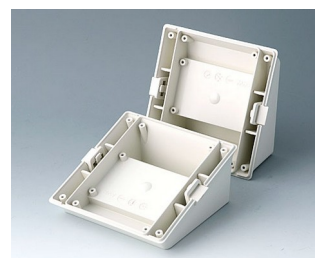

B4042847
База S настольная/настенная
АБС (UL 94 HB)
белый RAL 9002
123x123x53mm