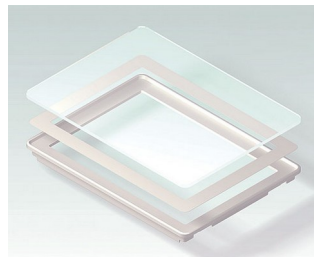

B4146203
Стекло
прозрачный
275,6x195,6x17,7mm