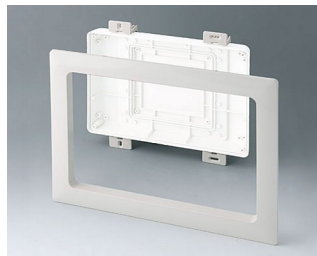

B4144597
Набор для щитового монтажа
M, высокий
АБС (UL 94 HB)
белый RAL 9002
272x218mm