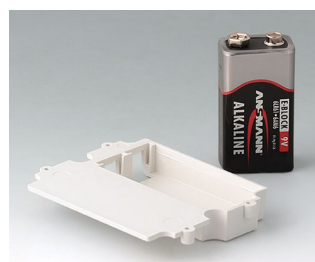

## Аксессуары - для батареек

**A9160003**  
Контактная колодка, 1 x 9 В

**A9161002**  
Набор батарейных контактов, 2  
x 9 В / 4 x AA  
Сталь  
луженый

**A9174002**  
Батарейный отсек, 2 x 9 В  
АБС (UL 94 HB)  
белый RAL 9002