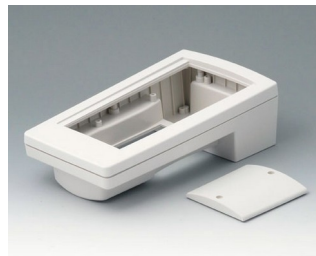

A9046207
HAND-TERMINAL M, исп. II
ПК+АБС (UL 94 V-0)
белый RAL 9002
220x120x65mm
IP 65 opt.