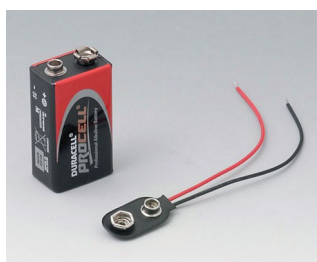

Аксессуары - для батареек

A9160003
Контактная колодка, 1 x 9 В