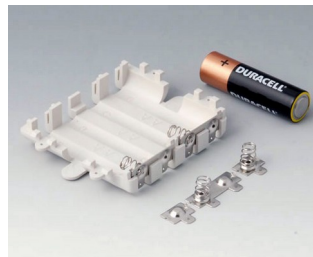

- ударостойкий материал
- прочность и высокая степень защиты IP65 (с набором уплотнительных прокладок (поставляются отдельно))
- много места для элементов интерфейса, дисплеев, переключателей, кнопок и т. п.
- удобная для надёжного удержания рукой конструкция нижней части
- для управления технологическими процессами, с кабелем или на батарейках (4 x AA, 1 x 9 В или 2 x 9 В)
- оптимальное распределение массы
- углублённая рабочая область для защиты плёночной клавиатуры
- исполнение I с глухой верхней частью
- исполнение II с отверстием под лицевую панель в верхней части
- монтажные бобышки для крепления плат

## Аксессуары - для батареек

**A9160003**  
Контактная колодка, 1 x 9 В

**A9161002**  
Набор батарейных контактов, 2  
x 9 В / 4 x AA  
Сталь  
луженый

**A9174002**  
Батарейный отсек, 2 x 9 В  
АБС (UL 94 HB)  
белый RAL 9002

# HAND-TERMINAL

**A9174006**  
Набор батарейных контактов,  
1 x 9 В  
Сталь  
луженый

**A9250250**  
Батарейная прокладка  
Пенополиэтилен  
50x25x4mm

**A9345217**  
Батарейный отсек, 4 x AA  
АБС (UL 94 HB)  
белый RAL 9002