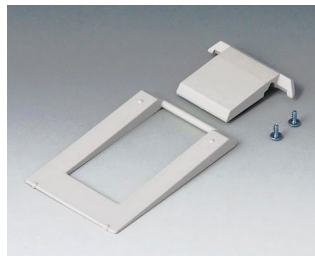

A9250907
Откидывающаяся ножка
АБС (UL 94 HB)
белый RAL 9002