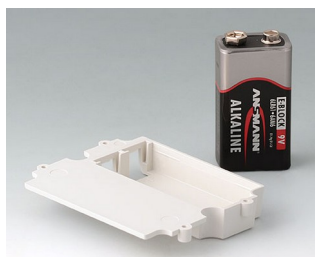

A9160003
Контактная колодка, 1 x 9 В

A9161002
Набор батарейных контактов, 2 x 9 В / 4 x AA
Сталь
луженый

A9173010
Набор для установки батареи 9 В
АБС (UL 94 HB)

A9174002
Батарейный отсек, 2 x 9 В
АБС (UL 94 HB)
белый RAL 9002