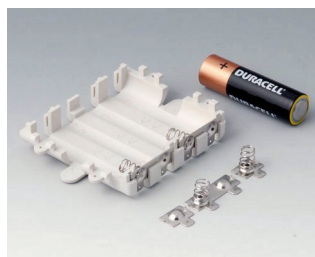

A9345217
Батарейный отсек, 4 x AA
АБС (UL 94 HB)
белый RAL 9002