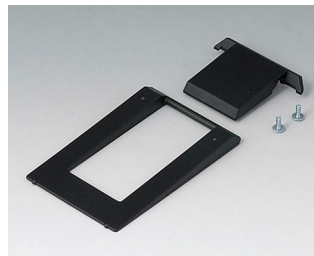

A9250909
Откидывающаяся ножка
АБС (UL 94 HB)
черный RAL 9005

Возможно внесение изменений без предварительного уведомления. © by OKW Gehäusesysteme, Buchen/Germany.