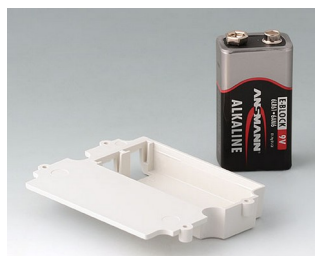

A9174003
Батарейный отсек, 1 x 9 В
АБС (UL 94 HB)
белый RAL 9002