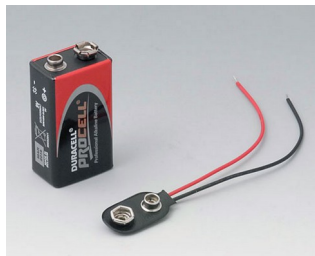

A9174003
Батарейный отсек, 1 x 9 В
АБС (UL 94 HB)
белый RAL 9002

A9250907
Откидывающаяся ножка
АБС (UL 94 HB)
белый RAL 9002

A9250909
Откидывающаяся ножка
АБС (UL 94 HB)
черный RAL 9005

DATEC-MOBIL-BOX

Аксессуары - для батареек

A9160003
Контактная колодка, 1 x 9 В

A9161002
Набор батарейных контактов, 2 x 9 В / 4 x AA
Сталь
луженый

A9173010
Набор для установки батареи 9 В
АБС (UL 94 HB)

A9174002
Батарейный отсек, 2 x 9 В
АБС (UL 94 HB)
белый RAL 9002