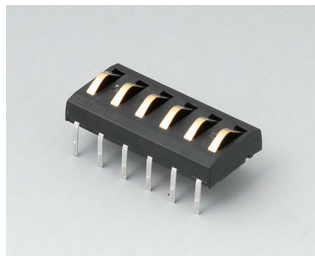

CARRYTEC

Аксессуары - базы

A9178007
Контактная колодка с пружинными контактами позолоченный