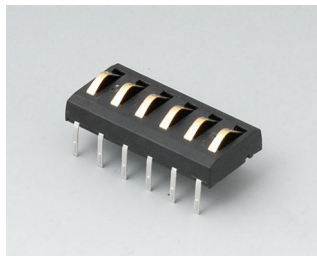

CARRYTEC

Прочие аксессуары

A9178007

Контактная колодка с пружинными контактами позолоченный