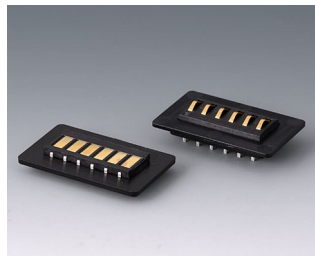

A9193044
Панели с контактными колодками АБС (UL 94 HB) черный RAL 9005