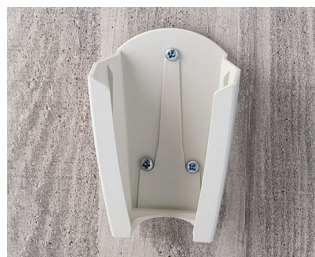

A9168307
Настенный держатель XL
АБС (UL 94 HB)
белый RAL 9002