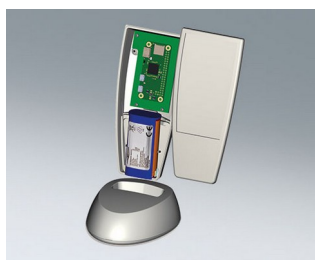

## Эргономичные, Удобные в Работе Корпуса

Идея полного воплощения требований эргономики в пластмассовом корпусе стала отправной точкой разработки семейства SMART-CASE.

- эргономичный дизайн для максимального удобства пользователя
- идеально подходят для пультов дистанционного управления, с кабелем или на батарейках (AAA, AA, 9 В или круглая батарейка 12 В)
- исполнения с кабельным вводом (размеры М, L и XL)
- углублённая область для защиты плёночной клавиатуры
- АБС (UL 94 HB); корпуса SMART-CASE также поставляются из плексигласа, прозрачного для ИК излучения
- степень защиты до IP65: размеры L и XL с уплотнительной прокладкой и без батарейного отсека
- прижимы и держатели для надёжного размещения прибора (аксессуары)
- базы М, L и XL для настольных применений
- монтажные бобышки и выступы для крепления плат и компонентов
- 4 базовых размера