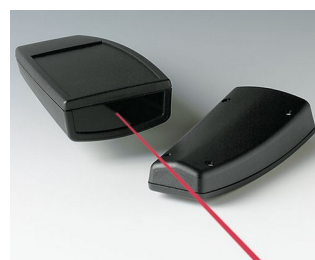

SMART-CASE

Эргономичные, Удобные в Работе Корпуса

Идея полного воплощения требований эргономики в пластмассовом корпусе стала отправной точкой разработки семейства SMART-CASE.

- эргономичный дизайн для максимального удобства пользователя
- идеально подходят для пультов дистанционного управления, с кабелем или на батарейках (AAA, AA, 9 В или круглая батарейка 12 В)
- исполнения с кабельным вводом (размеры М, L и XL)
- углублённая область для защиты плёночной клавиатуры
- АБС (UL 94 HB); корпуса SMART-CASE также поставляются из плексигласа, прозрачного для ИК излучения
- степень защиты до IP65: размеры L и XL с уплотнительной прокладкой и без батарейного отсека
- прижимы и держатели для надёжного размещения прибора (аксессуары)
- базы М, L и XL для настольных применений
- монтажные бобышки и выступы для крепления плат и компонентов
- 4 базовых размера