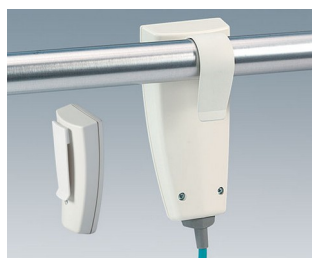

SMART-CASE

Эргономичные, Удобные в Работе Корпуса

Идея полного воплощения требований эргономики в пластмассовом корпусе стала отправной точкой разработки семейства SMART-CASE.

- эргономичный дизайн для максимального удобства пользователя
- идеально подходят для пультов дистанционного управления, с кабелем или на батарейках (AAA, AA, 9 В или круглая батарейка 12 В)
- исполнения с кабельным вводом (размеры М, L и XL)
- углублённая область для защиты плёночной клавиатуры
- АБС (UL 94 HB); корпуса SMART-CASE также поставляются из плексигласа, проницаемого для ИК излучения
- степень защиты до IP65: размеры L и XL с уплотнительной прокладкой и без батарейного отсека
- прижимы и держатели для надёжного размещения прибора (аксессуары)
- базы М, L и XL для настольных применений
- монтажные бобышки и выступы для крепления плат и компонентов
- 4 базовых размера