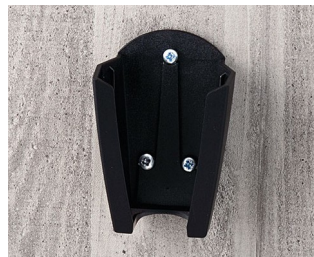

A9167309
Настенный держатель L
АБС (UL 94 HB)
черный RAL 9005