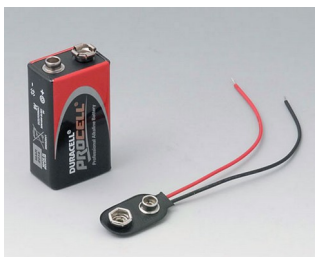

A9168039
База XL
АБС (UL 94 HB)
черный RAL 9005

A9168307
Настенный держатель XL
АБС (UL 94 HB)
белый RAL 9002

A9168309
Настенный держатель XL
АБС (UL 94 HB)
черный RAL 9005

Аксессуары - для батареек

A9160003
Контактная колодка, 1 x 9 В