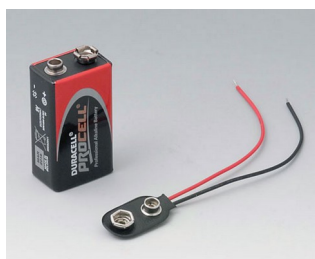

A9168039
База XL
АБС (UL 94 HB)
черный RAL 9005

A9168307
Настенный держатель XL
АБС (UL 94 HB)
белый RAL 9002

A9168309
Настенный держатель XL
АБС (UL 94 HB)
черный RAL 9005

Аксессуары - для батареек

A9160003
Контактная колодка, 1 x 9 В