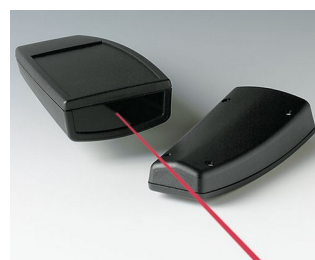

## Эргономичные, Удобные в Работе Корпуса

Идея полного воплощения требований эргономики в пластмассовом корпусе стала отправной точкой разработки семейства SMART-CASE.

- эргономичный дизайн для максимального удобства пользователя
- идеально подходят для пультов дистанционного управления, с кабелем или на батарейках (AAA, AA, 9 В или круглая батарейка 12 В)
- исполнения с кабельным вводом (размеры М, L и XL)
- углублённая область для защиты плёночной клавиатуры
- АБС (UL 94 HB); корпуса SMART-CASE также поставляются из плексигласа, прозрачного для ИК излучения
- степень защиты до IP65: размеры L и XL с уплотнительной прокладкой и без батарейного отсека
- прижимы и держатели для надёжного размещения прибора (аксессуары)
- базы М, L и XL для настольных применений
- монтажные бобышки и выступы для крепления плат и компонентов
- 4 базовых размера