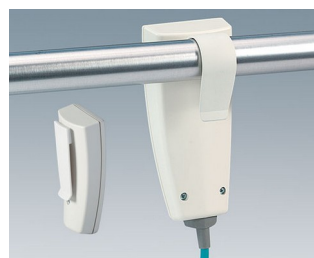

SMART-CASE

Эргономичные, Удобные в Работе Корпуса

Идея полного воплощения требований эргономики в пластмассовом корпусе стала отправной точкой разработки семейства SMART-CASE.

- эргономичный дизайн для максимального удобства пользователя
- идеально подходят для пультов дистанционного управления, с кабелем или на батарейках (AAA, AA, 9 В или круглая батарейка 12 В)
- исполнения с кабельным вводом (размеры М, L и XL)
- углублённая область для защиты плёночной клавиатуры
- АБС (UL 94 HB); корпуса SMART-CASE также поставляются из плексигласа, проницаемого для ИК излучения
- степень защиты до IP65: размеры L и XL с уплотнительной прокладкой и без батарейного отсека
- прижимы и держатели для надёжного размещения прибора (аксессуары)
- базы М, L и XL для настольных применений
- монтажные бобышки и выступы для крепления плат и компонентов
- 4 базовых размера