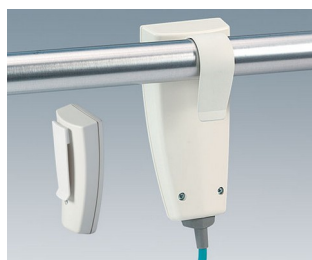

## Эргономичные, Удобные в Работе Корпуса

Идея полного воплощения требований эргономики в пластмассовом корпусе стала отправной точкой разработки семейства SMART-CASE.

- эргономичный дизайн для максимального удобства пользователя
- идеально подходят для пультов дистанционного управления, с кабелем или на батарейках (AAA, AA, 9 В или круглая батарейка 12 В)
- исполнения с кабельным вводом (размеры М, L и XL)
- углублённая область для защиты плёночной клавиатуры
- АБС (UL 94 HB); корпуса SMART-CASE также поставляются из плексигласа, прозрачного для ИК излучения
- степень защиты до IP65: размеры L и XL с уплотнительной прокладкой и без батарейного отсека
- прижимы и держатели для надёжного размещения прибора (аксессуары)
- базы М, L и XL для настольных применений
- монтажные бобышки и выступы для крепления плат и компонентов
- 4 базовых размера