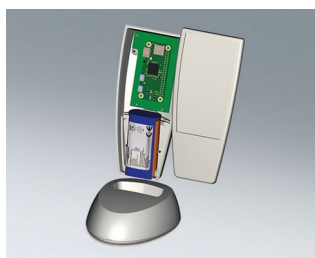

SMART-CASE

Эргономичные, Удобные в Работе Корпуса

Идея полного воплощения требований эргономики в пластмассовом корпусе стала отправной точкой разработки семейства SMART-CASE.

- эргономичный дизайн для максимального удобства пользователя
- идеально подходят для пультов дистанционного управления, с кабелем или на батарейках (AAA, AA, 9 В или круглая батарейка 12 В)
- исполнения с кабельным вводом (размеры М, L и XL)
- углублённая область для защиты плёночной клавиатуры
- АБС (UL 94 HB); корпуса SMART-CASE также поставляются из плексигласа, проницаемого для ИК излучения
- степень защиты до IP65: размеры L и XL с уплотнительной прокладкой и без батарейного отсека
- прижимы и держатели для надёжного размещения прибора (аксессуары)
- базы М, L и XL для настольных применений
- монтажные бобышки и выступы для крепления плат и компонентов
- 4 базовых размера