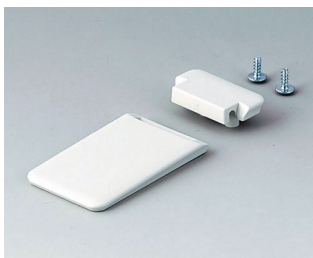

SOFT-CASE

A9152049
Универсальное крепление
АБС (UL 94 HB)
черный RAL 9005
45x27mm

B9106128
Наремный адаптер
АБС (UL 94 HB)
лава

Аксессуары - для сборки

A0304031
Шуруп 2,2 x 5 мм (PZ1)

Прочие аксессуары

A9152057
Откидывающаяся подставка
АБС (UL 94 HB)
белый RAL 9002