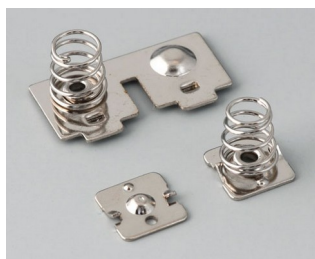

A9153018
Промежуточное кольцо XL
АБС (UL 94 HB)
лава
96x154x26mm

A9153118
Промежуточное кольцо XL
СЭБС (ТПЭ)
вулкан
96x154x26mm

A9153219
Промежуточное кольцо XL
ПММА (ИК) (UL 94 HB)
черный RAL 9005
96x154x26mm

Аксессуары - для батареек

A9151010
Набор батарейных контактов,
2 x AAA
Сталь
никелированный

A9152010
Набор батарейных контактов,
2/4 x AA
Сталь
никелированный

A9174006
Набор батарейных контактов, 1
x 9 В
Сталь
луженый