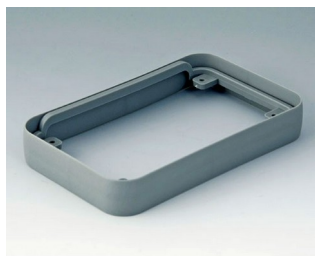

A9151118
Промежуточное кольцо M,
эластичное
СЭБС (ТПЭ)
вулкан
68x108x16mm