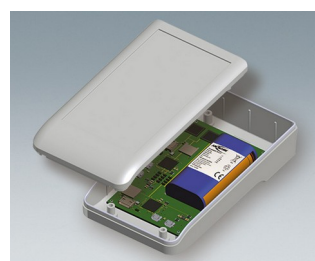

## Компактные Ручные Корпуса

Ручные корпуса новой линейки DATEC-COMPACT обладают компактной и прочной конструкцией, идеально подходящей для мобильных приборов.

- прочный высококачественный материал АСА+ПК-ОС для применения вне помещений
- в исполнении с уплотнительной прокладкой обеспечивает степень защиты IP65, подходящую для применений в тяжёлых условиях эксплуатации
- 3 размера, 2 цвета
- опционально с батарейным отсеком под батарейки AAA или AA; три батарейки гарантированно обеспечивают питание 3 В
- в герметичном отсеке можно разместить карты памяти SD или разъёмы USB (исполнения с батарейным отсеком);
- база для обмена данными или подзарядки (поставляется отдельно)
- для сборки используются винты из нержавеющей стали со шлицем Torx
- дополнительно поставляются батарейные контакты и контакты для соединения корпуса с базой