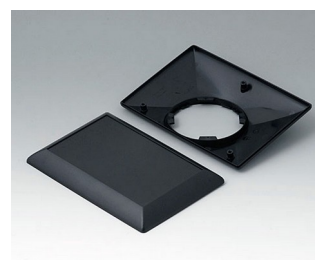

B5017209
Нижняя и верхняя части E160
F
АБС (UL 94 HB)
черный RAL 9005
160x110x38mm