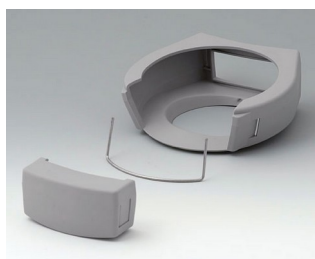

# DATEC-CONTROL

**A9178108**  
Защитный чехол М  
СБС (ТПЭ)  
вулкан

**A9178208**  
Защитный чехол М  
СБС (ТПЭ)  
вулкан

**A9179001**  
Стекло для защиты дисплея L  
Акриловое стекло  
прозрачный

**A9179006**  
Набор уплотнительных  
прокладок L