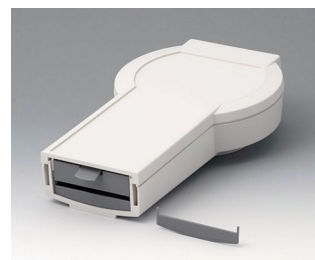

A9178188
Заглушка отсека электроники,
исп. II
ПК
вулкан