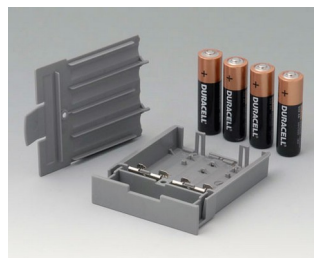

A9178128
Батарейный отсек M/L, 4 x AA
ПК
вулкан