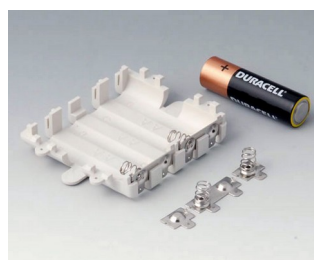

A9345217
Батарейный отсек, 4 x AAA
АБС (UL 94 HB)
белый RAL 9002