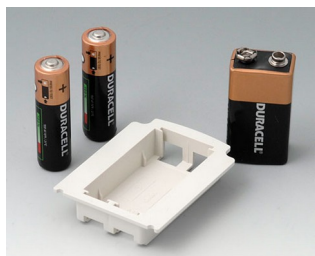

A9176128
Батарейный отсек XS, 2 x AA
или 1 x 9 В
АБС (UL 94 HB)