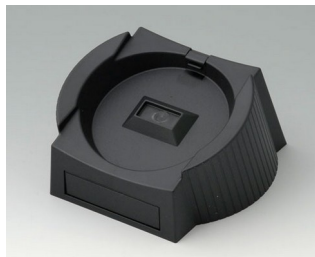

DATEC-CONTROL

A9178139
База, исп. I
АБС (UL 94 HB)
черный RAL 9005