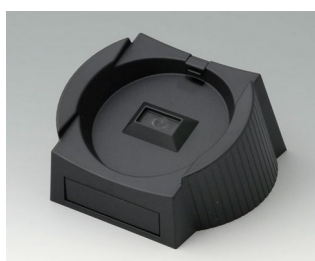

A9178139
База, исп. I
АБС (UL 94 HB)
черный RAL 9005