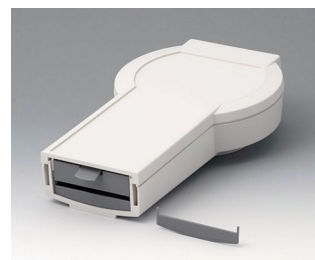

# DATEC-CONTROL

**A9178128**  
Батарейный отсек M/L, 4 x AA  
ПК  
вулкан

**A9178158**  
Батарейный отсек M/L, 5 x AA  
ПК  
вулкан

**A9178178**  
Заглушка отсека электроники,  
исп. I  
ПК  
вулкан

**A9178188**  
Заглушка отсека электроники,  
исп. II  
ПК  
вулкан