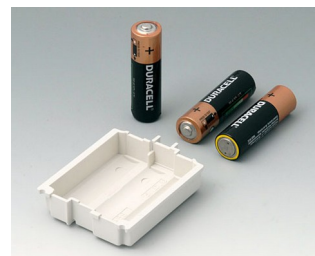

**A9176128**  
Батарейный отсек XS, 2 x AA  
или 1 x 9 В  
АБС (UL 94 HB)

**A9176137**  
База XS  
АБС (UL 94 HB)  
белый RAL 9002

**A9176139**  
База XS  
АБС (UL 94 HB)  
черный RAL 9005

**A9176158**  
Батарейный отсек XS, 3 x AA  
АБС (UL 94 HB)  
белый RAL 9002