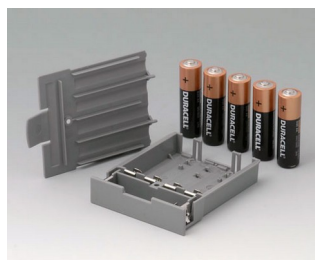

A9178158
Батарейный отсек M/L, 5 x AA
ПК
вулкан