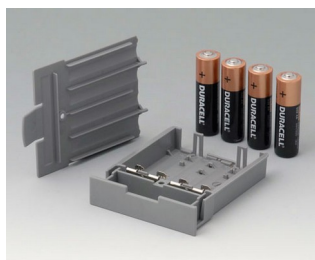

DATEC-CONTROL

A9178128
Батарейный отсек M/L, 4 x AA
ПК
вулкан