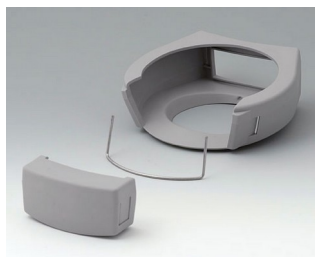

A9179108
Защитный чехол L
СБС (ТПЭ)
вулкан