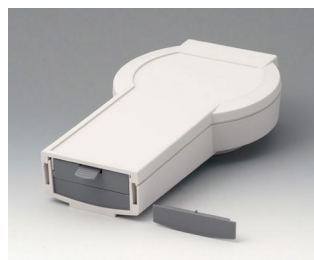

A9178178
Заглушка отсека электроники,
исп. I
ПК
вулкан