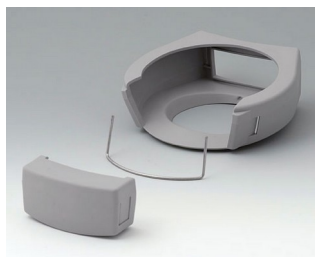

# DATEC-CONTROL

**A9178108**  
Защитный чехол М  
СБС (ТПЭ)  
вулкан

**A9178208**  
Защитный чехол М  
СБС (ТПЭ)  
вулкан

**A9179001**  
Стекло для защиты дисплея L  
Акриловое стекло  
прозрачный

**A9179006**  
Набор уплотнительных  
прокладок L