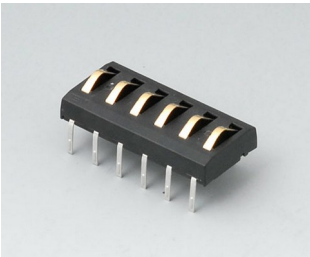

Прочие аксессуары

A9178007

Контактная колодка с
пружинными контактами
позолоченный