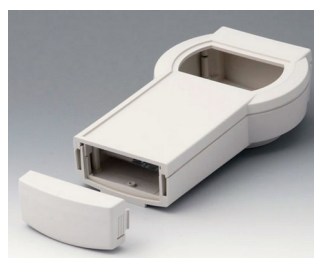

A9078207
DATEC-CONTROL M, исп. II
АБС (UL 94 HB)
белый RAL 9002
243x130x60mm
IP 54 opt.