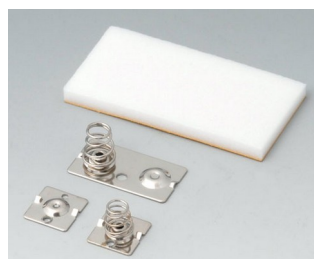

A9176007
Набор батарейных контактов, 2 x AA
Сталь
никелированный