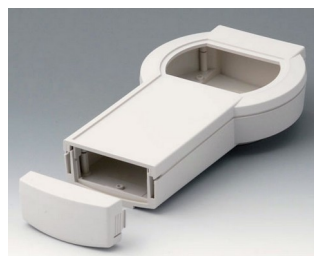

A9079207
DATEC-CONTROL L, исп. II
АБС (UL 94 HB)
белый RAL 9002
266x144x60mm
IP 54 opt.