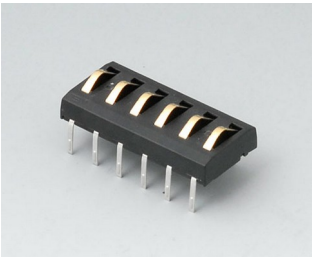

A9226337
Настенный держатель
АБС (UL 94 HB)
белый RAL 9002

A9226339
Настенный держатель
АБС (UL 94 HB)
черный RAL 9005

DATEC-CONTROL

Аксессуары - для ношения

A9100002

Ушко для шнура
ПА 6
вулкан

Прочие аксессуары