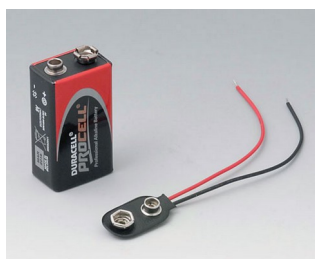

Аксессуары - для батареек

A9160003
Контактная колодка, 1 x 9 В