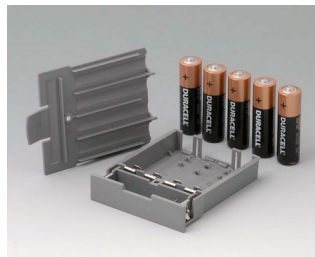

A9178158
Батарейный отсек M/L, 5 x AA
ПК
вулкан