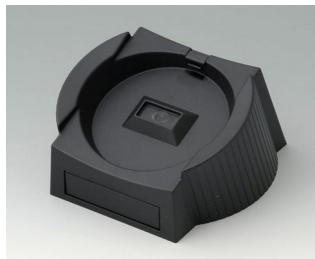

DATEC-CONTROL

A9178139
База, исп. I
АБС (UL 94 HB)
черный RAL 9005