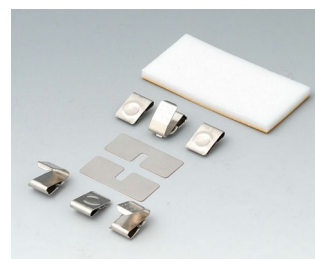

A9176008
Набор батарейных контактов, 3 x AA
Сталь
никелированный