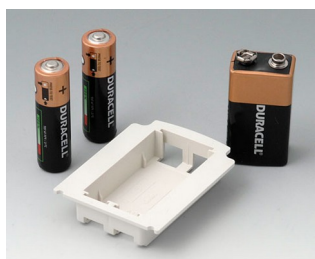

A9176128
Батарейный отсек XS, 2 x AA
или 1 x 9 В
АБС (UL 94 HB)