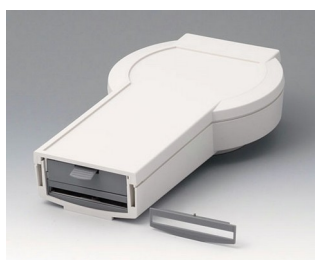

A9178198
Заглушка отсека электроники,
исп. III
ПК
вулкан