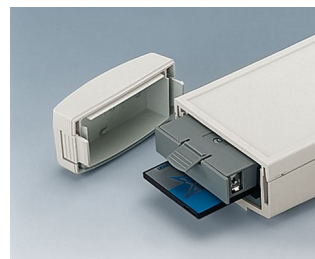

## Ручные Корпуса для Больших Графических Дисплеев

У этих эргономичных корпусов имеется широкая область для установки больших графических дисплейных модулей.

- размещение ЖКИ и графических дисплеев стандартных размеров
- узкая, удобная область для захвата рукой
- высокая степень защиты: IP65 (XS, S) или IP54 (M, L) при использовании уплотнительных прокладок и дисплейных стекол (аксессуары)
- четыре размера, два цвета
- **DATEC-CONTROL XS**
- с/без прикручиваемых батарейных отсеков (2 x AA / 3 x AA / 1 x 9 В); крышка батарейного отсека опционально на защёлке или прикручиваемая; база для эргономичного наклонного положения корпуса на столе
- **DATEC-CONTROL S**
- с/без прикручиваемых батарейных отсеков (4 x AA / 1 x 9 В); крышка батарейного отсека опционально на защёлке или прикручиваемая; база для эргономичного наклонного положения корпуса на столе
- **DATEC-CONTROL M, L**
- с/без прикручиваемых батарейных отсеков (до 5 x AA); с возможностью установки считывателей карт PCMCIA; настольное и настенное исполнение базы для обмена данными или подзарядки приборов
- лёгкая организация обмена данными или подзарядки при использовании базы и контактных колодок (аксессуары)
- настенный держатель для надёжного хранения прибора (аксессуары)
- резиновые чехлы для защиты прибора от царапин и ударных нагрузок (с наплечным ремнём в случае размеров M и L)
- углубление для плёночной клавиатуры на рабочей области
- монтажные бобышки для крепления плат