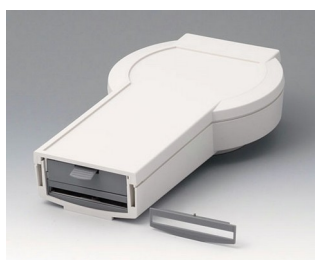

# DATEC-CONTROL

**A9178128**  
Батарейный отсек M/L, 4 x AA  
ПК  
вулкан

**A9178158**  
Батарейный отсек M/L, 5 x AA  
ПК  
вулкан

**A9178178**  
Заглушка отсека электроники,  
исп. I  
ПК  
вулкан

**A9178188**  
Заглушка отсека электроники,  
исп. II  
ПК  
вулкан