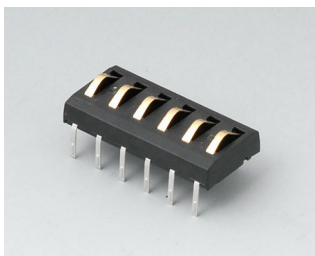

Прочие аксессуары

A9178007

Контактная колодка с
пружинными контактами
позолоченный