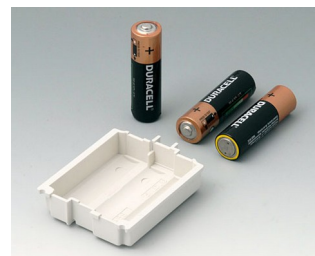

A9176158
Батарейный отсек XS, 3 x AA
АБС (UL 94 HB)
белый RAL 9002