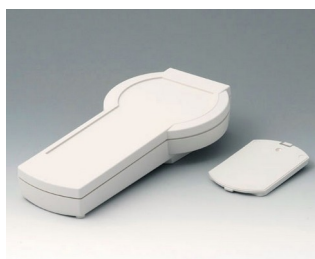

A9077107
DATEC-CONTROL S, исп. I
АБС (UL 94 HB)
белый RAL 9002
228x117x47mm
IP 65 opt.