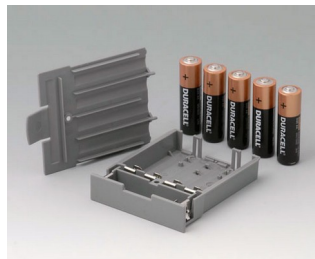

A9178158
Батарейный отсек M/L, 5 x AA
ПК
вулкан