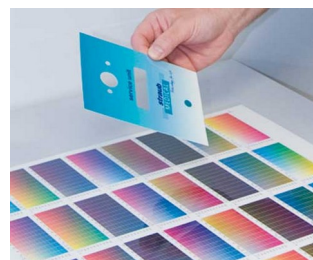

PELÍCULAS DECORATIVAS

Se necessário recortamos janelas de displays / de LEDs e estampamos as películas para funções de teclas.

As películas decorativas são feitas em nosso departamento interno de impressão, recebem uma camada de colagem e seguidamente adaptadas à superfície aprofundada no gabinete. Se necessário, colamos as películas sobre o gabinete.

Também é impressionante a **impressão digital diretamente sobre o gabinete**. Informe-se sobre as possibilidades existentes.

Sujeito à modificações técnicas sem aviso prévio. © de OKW Gehäusesysteme, Buchen/Alemanha.