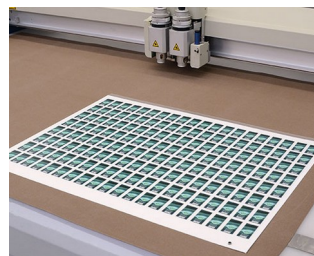

PELÍCULAS DECORATIVAS

Se necessário recortamos janelas de displays / de LEDs e estampamos as películas para funções de teclas.

As películas decorativas são feitas em nosso departamento interno de impressão, recebem uma camada de colagem e seguidamente adaptadas à superfície aprofundada no gabinete. Se necessário, colamos as películas sobre o gabinete.

Também é impressionante a **impressão digital diretamente sobre o gabinete**. Informe-se sobre as possibilidades existentes.

Sujeito à modificações técnicas sem aviso prévio. © de OKW Gehäusesysteme, Buchen/Alemanha.