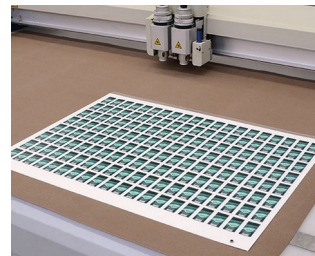

PELÍCULAS DECORATIVAS

Se necessário recortamos janelas de displays / de LEDs e estampamos as películas para funções de teclas.

As películas decorativas são feitas em nosso departamento interno de impressão, recebem uma camada de colagem e seguidamente adaptadas à superfície aprofundada no gabinete. Se necessário, colamos as películas sobre o gabinete.

Também é impressionante a **impressão digital diretamente sobre o gabinete**. Informe-se sobre as possibilidades existentes.

Sujeito à modificações técnicas sem aviso prévio. © de OKW Gehäusesysteme, Buchen/Alemanha.