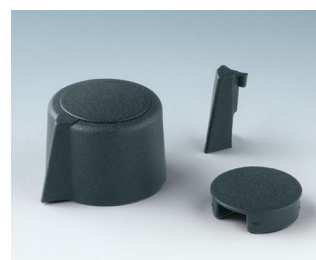

COM-KNOBS

Moderno Sistema de Knob de Aro

Design esteticamente elegante, uma moderna seleção de cores pastel e um sistema de segura fixação através de pinça são as principais características da nossa coleção COM-KNOBS. Estes knobs de ajuste muito atraentes darão aparência de alta qualidade a sua aplicação.

- modernos e inovadores knobs de controle
- Tampa com acabamento cromado fosco para uma aparência metálica elegante (tamanhos 23 a 40)
- confiável operação através do sistema de fixação por pinça que foi devidamente testado
- conveniente montagem a partir da frente com encaixe apertado ao eixo
- com/sem fresta como elemento de marcação
- grampo de cobre com ou sem recesso para controle e ajuste mais fino (tamanhos 40-50)
- adequado também para discos de montagem de acessórios, mostradores, estatores e tampas de porca
- o design é semelhante à nossa inovadora série TOP-KNOBS; este garante uma aparência uniforme ao utilizar as duas tecnologias knob
- modernas combinações de cores

knob de tamanhos	perfurações
ø 16, 20, 23 mm	4 mm, 6 mm, 1/4"
ø 31 mm	6 mm, 1/4"
ø 40, 50 mm	6 mm, 8 mm