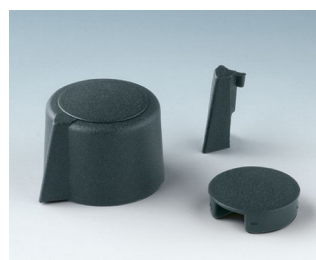

COM-KNOBS

Moderno Sistema de Knob de Aro

Design esteticamente elegante, uma moderna seleção de cores pastel e um sistema de segura fixação através de pinça são as principais características da nossa coleção COM-KNOBS. Estes knobs de ajuste muito atraentes darão aparência de alta qualidade a sua aplicação.

- modernos e inovadores knobs de controle
- Tampa com acabamento cromado fosco para uma aparência metálica elegante (tamanhos 23 a 40)
- confiável operação através do sistema de fixação por pinça que foi devidamente testado
- conveniente montagem a partir da frente com encaixe apertado ao eixo
- com/sem fresta como elemento de marcação
- grampo de cobre com ou sem recesso para controle e ajuste mais fino (tamanhos 40-50)
- adequado também para discos de montagem de acessórios, mostradores, estatores e tampas de porca
- o design é semelhante à nossa inovadora série TOP-KNOBS; este garante uma aparência uniforme ao utilizar as duas tecnologias knob
- modernas combinações de cores

knob de tamanhos	perfurações
ø 16, 20, 23 mm	4 mm, 6 mm, 1/4"
ø 31 mm	6 mm, 1/4"
ø 40, 50 mm	6 mm, 8 mm