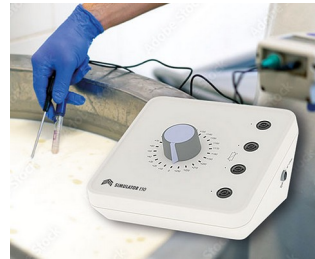

Simulator for testing measuring instruments