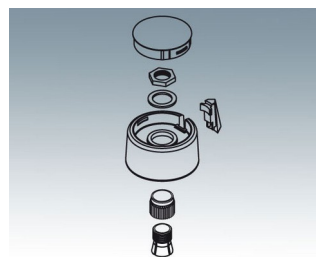

COM-KNOBS

Moderno Sistema de Knob de Aro

Design esteticamente elegante, uma moderna seleção de cores pastel e um sistema de segura fixação através de pinça são as principais características da nossa coleção COM-KNOBS. Estes knobs de ajuste muito atraentes darão aparência de alta qualidade a sua aplicação.

- modernos e inovadores knobs de controle
- Tampa com acabamento cromado fosco para uma aparência metálica elegante (tamanhos 23 a 40)
- confiável operação através do sistema de fixação por pinça que foi devidamente testado
- conveniente montagem a partir da frente com encaixe apertado ao eixo
- com/sem fresta como elemento de marcação
- grampo de cobre com ou sem recesso para controle e ajuste mais fino (tamanhos 40-50)
- adequado também para discos de montagem de acessórios, mostradores, estatores e tampas de porca
- o design é semelhante à nossa inovadora série TOP-KNOBS; este garante uma aparência uniforme ao utilizar as duas tecnologias knob
- modernas combinações de cores

knob de tamanhos	perfurações
ø 16, 20, 23 mm	4 mm, 6 mm, 1/4"
ø 31 mm	6 mm, 1/4"
ø 40, 50 mm	6 mm, 8 mm