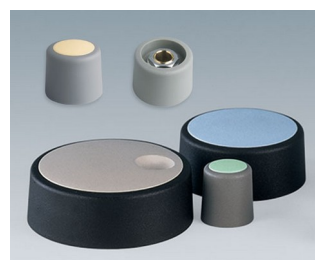

COM-KNOBS

Moderno Sistema de Knob de Aro

Design esteticamente elegante, uma moderna seleção de cores pastel e um sistema de segura fixação através de pinça são as principais características da nossa coleção COM-KNOBS. Estes knobs de ajuste muito atraentes darão aparência de alta qualidade a sua aplicação.

- modernos e inovadores knobs de controle
- Tampa com acabamento cromado fosco para uma aparência metálica elegante (tamanhos 23 a 40)
- confiável operação através do sistema de fixação por pinça que foi devidamente testado
- conveniente montagem a partir da frente com encaixe apertado ao eixo
- com/sem fresta como elemento de marcação
- grampo de cobre com ou sem recesso para controle e ajuste mais fino (tamanhos 40-50)
- adequado também para discos de montagem de acessórios, mostradores, estatores e tampas de porca
- o design é semelhante à nossa inovadora série TOP-KNOBS; este garante uma aparência uniforme ao utilizar as duas tecnologias knob
- modernas combinações de cores

knob de tamanhos	perfurações
ø 16, 20, 23 mm	4 mm, 6 mm, 1/4"
ø 31 mm	6 mm, 1/4"
ø 40, 50 mm	6 mm, 8 mm