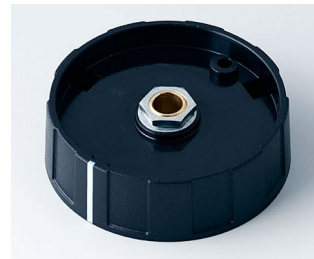

A2650060
ROUND KNOB 50, with line
ABS (UL 94 HB)
black RAL 9005
50x15mm 6mm