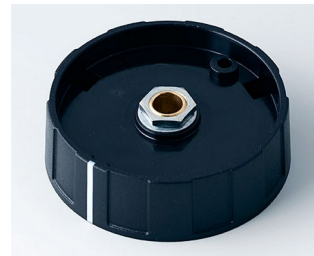

A2650060
ROUND KNOB 50, with line
ABS (UL 94 HB)
black RAL 9005
50x15mm 6mm