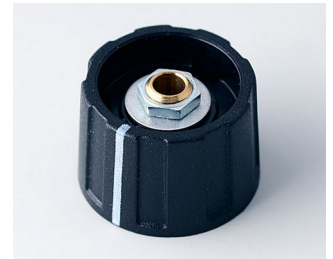

A2623040
ROUND KNOB 23, with line
ABS (UL 94 HB)
black RAL 9005
23x15mm 4mm