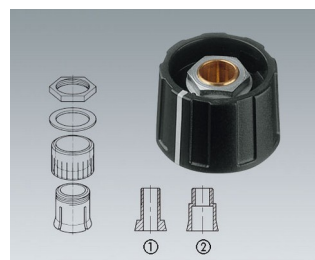

COMBINATION KNOBS

Versátil Sistema de Aro de Knob

Adequado para um grande número de aplicações, os nossos COMBINATION KNOBS dispõem de um confiável sistema de fixação por pinça e podem ser configurados como botões redondos, aleta de botões e maçanetas em forma de fuso em combinação com uma grande variedade de acessórios.

- botões padrão, aleta e modelo tipo haste com superfície plana
- operação segura pelo sistema de fixação por pinça
- conveniente conjunto de knobs frontais; sistema de fixação por pinça de bronze para a montagem do eixo de controle
- grampos de tampas em diferentes cores, com ou sem seta indicadora
- adequado também para discos de montagem de acessórios de seta, discos, mostradores, estator e tampas de porca
- torção de proteção para eixos perfilados 'D' 6/4,6 mm como acessório (adequados para redondos e hastes de knobs tamanhos Ø 20 a 50 mm com furo de 6 mm)

Knobs Redondos

tamanhos Ø 9, 10, 13.5, 16, 20, 23, 31, 40, 50 mm
com furos 3, 4, 6, 8 mm, 1/8", 1/4" (depende do tamanho)

Hastes Knobs

tamanhos Ø 13.5, 16 mm com furos de 6 mm

Knobs fusiformes

tamanhos Ø 16, 23, 31, 40 mm com furos 3, 4, 6 mm (dependem do tamanho)

Modelo de Aro

tamanhos 10 e 13: furos cegos com fixação de parafuso

tamanhos 16 e 20: pinça de bronze com furo rebaixado, exceto para os eixos de 4 mm

a partir do tamanho 23: pinça de latão com furos