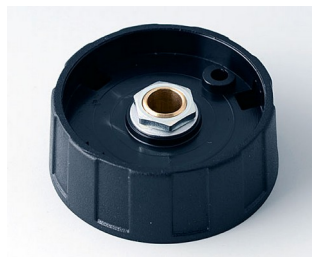

A2540060
ROUND KNOB 40, without line
ABS (UL 94 HB)
black RAL 9005
40x15mm 6mm