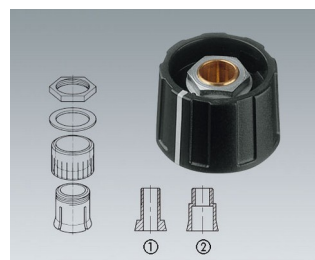

- botões padrão, aleta e modelo tipo haste com superfície plana
- operação segura pelo sistema de fixação por pinça
- conveniente conjunto de knobs frontais; sistema de fixação por pinça de bronze para a montagem do eixo de controle
- grampos de tampas em diferentes cores, com ou sem seta indicadora
- adequado também para discos de montagem de acessórios de seta, discos, mostradores, estator e tampas de porca
- torção de proteção para eixos perfilados 'D' 6/4,6 mm como acessório (adequados para redondos e hastes de knobs tamanhos Ø 20 a 50 mm com furo de 6 mm)

Knobs Redondos

tamanhos Ø 9, 10, 13.5, 16, 20, 23, 31, 40, 50 mm
com furos 3, 4, 6, 8 mm, 1/8", 1/4" (depende do tamanho)

Hastes Knobs

tamanhos Ø 13.5, 16 mm com furos de 6 mm

Knobs fusiformes

tamanhos Ø 16, 23, 31, 40 mm com furos 3, 4, 6 mm (dependem do tamanho)

Modelo de Aro

tamanhos 10 e 13: furos cegos com fixação de parafuso

tamanhos 16 e 20: pinça de bronze com furo rebaixado, exceto para os eixos de 4 mm

a partir do tamanho 23: pinça de latão com furos

COMBINATION KNOBS