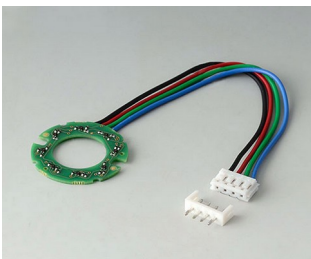

Accessory "illumination"

B7546001
LED illumination kit, 8 LEDs
(RGB backlight)