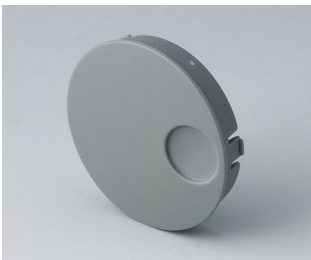

- inovador design para montagem sobressalente ou para superfície
- versão de instalação nivelada representa uma transição de atração entre o knob e a parte frontal do dispositivo; o knob pode ser iluminado, ou seja, um anel ilumina-se entre o recesso e a tampa do knob
- com a versão montada na superfície, o design do knob faz uma grande impressão graças à ligeira inclinação do corpo para o eixo interno, permitindo assim a operação ergonomicamente confortável; o knob é montado sobre aproximadamente 3 mm de altura do anel que pode ser iluminado, se necessário
- possível iluminação com moderna tecnologia LED, economia de energia SMD para unidades de alimentação com 5 V: luz de fundo branca para as cores diamante, esmeralda e safira ou iluminação RGB para cores individuais como acessório
- knob com ou sem saliências
- tampa com ou sem recesso de dedos para ajustes finos
- sistema de fixação por pinça testado com seguro ajuste no eixo
- máx. de torques: montagem = 1.5 Nm, função = 1.2 Nm

B8633108
Cover 33, with finger recess
PA 6
volcano

B8633109
Cover 33, with finger recess
PA 6
nero

B8641008
Cover 41
PA 6
volcano

B8641009
Cover 41
PA 6
nero

B8641108
Cover 41, with finger recess
PA 6
volcano