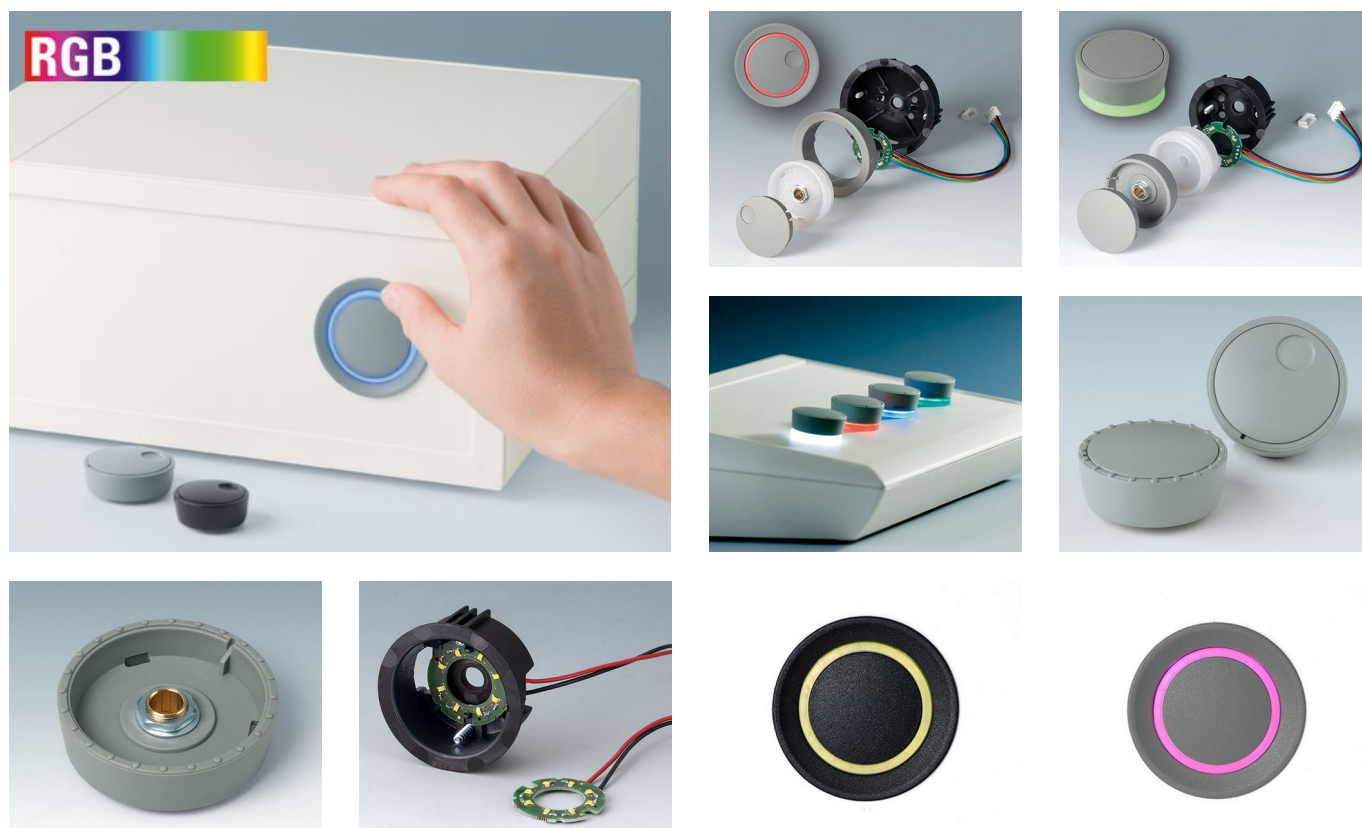

Knobs de Sintonia Modernos e com Iluminação

Nossos STAR-KNOBS são projetados para interfaces com acionamento em rotação e com clique em ajuste para 'OK'. Isso reduz o número de botões e controles necessários no painel frontal. A iluminação é um destaque visual e melhora a operação do equipamento pelo usuário.

- inovador design para montagem sobressalente ou para superfície
- versão de instalação nivelada representa uma transição de atração entre o knob e a parte frontal do dispositivo; o knob pode ser iluminado, ou seja, um anel ilumina-se entre o recesso e a tampa do knob
- com a versão montada na superfície, o design do knob faz uma grande impressão graças à ligeira inclinação do corpo para o eixo interno, permitindo assim a operação ergonomicamente confortável; o knob é montado sobre aproximadamente 3 mm de altura do anel que pode ser iluminado, se necessário
- possível iluminação com moderna tecnologia LED, economia de energia SMD para unidades de alimentação com 5 V: luz de fundo branca para as cores diamante, esmeralda e safira ou iluminação RGB para cores individuais como acessório
- knob com ou sem saliências
- tampa com ou sem recesso de dedos para ajustes finos
- sistema de fixação por pinça testado com seguro ajuste no eixo
- máx. de torques: montagem = 1.5 Nm, função = 1.2 Nm

tamanhos de knobs diâmetro do eixo

∅ 33 mm	6 mm, 1/4"
∅ 41 mm	6 mm

Componentes Mínimos para 1 STAR-KNOB:

1 knob, 1 tampa, 1 kit de montagem