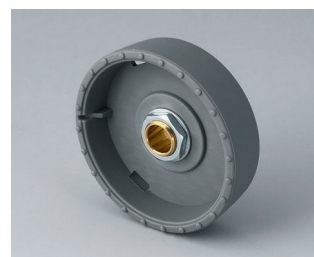

B8141068
STAR-KNOBS 41, with knurls
PA 6
volcano
41x14mm 6mm