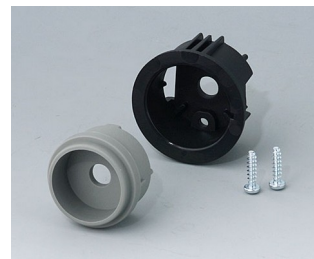

- inovador design para montagem sobressalente ou para superfície
- versão de instalação nivelada representa uma transição de atração entre o knob e a parte frontal do dispositivo; o knob pode ser iluminado, ou seja, um anel ilumina-se entre o recesso e a tampa do knob
- com a versão montada na superfície, o design do knob faz uma grande impressão graças à ligeira inclinação do corpo para o eixo interno, permitindo assim a operação ergonomicamente confortável; o knob é montado sobre aproximadamente 3 mm de altura do anel que pode ser iluminado, se necessário
- possível iluminação com moderna tecnologia LED, economia de energia SMD para unidades de alimentação com 5 V: luz de fundo branca para as cores diamante, esmeralda e safira ou iluminação RGB para cores individuais como acessório
- knob com ou sem saliências
- tampa com ou sem recesso de dedos para ajustes finos
- sistema de fixação por pinça testado com seguro ajuste no eixo
- máx. de torques: montagem = 1.5 Nm, função = 1.2 Nm

B8641109
Cover 41, with finger recess
PA 6
nero

B8733118
Assembly kit 33, flush fitting
version
PA 6
volcano

B8733119
Assembly kit 33, flush fitting
version
PA 6
nero

B8733201
Assembly kit 33, surface-
mounted version
PC (UL 94 HB)
diamond

B8733206
Assembly kit 33, surface-
mounted version
PC (UL 94 HB)
sapphire

B8733218
Assembly kit 33, surface-
mounted version
PA 6
volcano

B8733219
Assembly kit 33, surface-
mounted version
PA 6
nero

B8741118
Assembly kit 41, flush fitting
version
PA 6
volcano