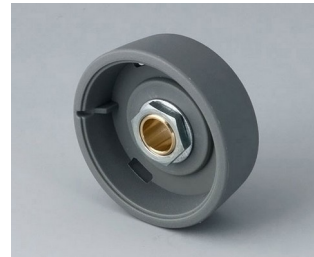

B8033638
STAR-KNOBS 33
PA 6
volcano
33x14mm 1/4"