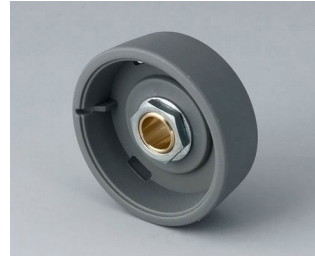

- inovador design para montagem sobressalente ou para superfície
- versão de instalação nivelada representa uma transição de atração entre o knob e a parte frontal do dispositivo; o knob pode ser iluminado, ou seja, um anel ilumina-se entre o recesso e a tampa do knob
- com a versão montada na superfície, o design do knob faz uma grande impressão graças à ligeira inclinação do corpo para o eixo interno, permitindo assim a operação ergonomicamente confortável; o knob é montado sobre aproximadamente 3 mm de altura do anel que pode ser iluminado, se necessário
- possível iluminação com moderna tecnologia LED, economia de energia SMD para unidades de alimentação com 5 V: luz de fundo branca para as cores diamante, esmeralda e safira ou iluminação RGB para cores individuais como acessório
- knob com ou sem saliências
- tampa com ou sem recesso de dedos para ajustes finos
- sistema de fixação por pinça testado com seguro ajuste no eixo
- máx. de torques: montagem = 1.5 Nm, função = 1.2 Nm

Usinagem

Pintura

Impressão

Letragem a laser

Instalação / Montagem de acessórios

STAR-KNOBS

Versões

B8033068
STAR-KNOBS 33
PA 6
volcano
33x14mm 6mm

B8033069
STAR-KNOBS 33
PA 6
nero
33x14mm 6mm

B8033638
STAR-KNOBS 33
PA 6
volcano
33x14mm 1/4"

B8033639
STAR-KNOBS 33
PA 6
nero
33x14mm 1/4"

B8041068
STAR-KNOBS 41
PA 6
volcano
41x14mm 6mm

B8041069
STAR-KNOBS 41
PA 6
nero
41x14mm 6mm