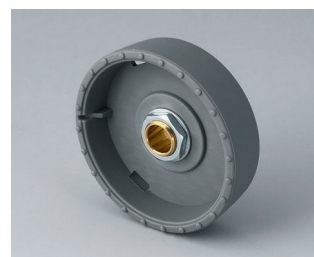

- inovador design para montagem sobressalente ou para superfície
- versão de instalação nivelada representa uma transição de atração entre o knob e a parte frontal do dispositivo; o knob pode ser iluminado, ou seja, um anel ilumina-se entre o recesso e a tampa do knob
- com a versão montada na superfície, o design do knob faz uma grande impressão graças à ligeira inclinação do corpo para o eixo interno, permitindo assim a operação ergonomicamente confortável; o knob é montado sobre aproximadamente 3 mm de altura do anel que pode ser iluminado, se necessário
- possível iluminação com moderna tecnologia LED, economia de energia SMD para unidades de alimentação com 5 V: luz de fundo branca para as cores diamante, esmeralda e safira ou iluminação RGB para cores individuais como acessório
- knob com ou sem saliências
- tampa com ou sem recesso de dedos para ajustes finos
- sistema de fixação por pinça testado com seguro ajuste no eixo
- máx. de torques: montagem = 1.5 Nm, função = 1.2 Nm

B8133068
STAR-KNOBS 33, with knurls
PA 6
volcano
33x14mm 6mm

B8133069
STAR-KNOBS 33, with knurls
PA 6
nero
33x14mm 6mm

B8133638
STAR-KNOBS 33, with knurls
PA 6
volcano
33x14mm 1/4"

B8133639
STAR-KNOBS 33, with knurls
PA 6
nero
33x14mm 1/4"