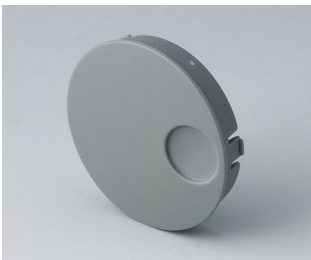

- inovador design para montagem sobressalente ou para superfície
- versão de instalação nivelada representa uma transição de atração entre o knob e a parte frontal do dispositivo; o knob pode ser iluminado, ou seja, um anel ilumina-se entre o recesso e a tampa do knob
- com a versão montada na superfície, o design do knob faz uma grande impressão graças à ligeira inclinação do corpo para o eixo interno, permitindo assim a operação ergonomicamente confortável; o knob é montado sobre aproximadamente 3 mm de altura do anel que pode ser iluminado, se necessário
- possível iluminação com moderna tecnologia LED, economia de energia SMD para unidades de alimentação com 5 V: luz de fundo branca para as cores diamante, esmeralda e safira ou iluminação RGB para cores individuais como acessório
- knob com ou sem saliências
- tampa com ou sem recesso de dedos para ajustes finos
- sistema de fixação por pinça testado com seguro ajuste no eixo
- máx. de torques: montagem = 1.5 Nm, função = 1.2 Nm

B8633008
Cover 33
PA 6
volcano

B8633009
Cover 33
PA 6
nero

B8633108
Cover 33, with finger recess
PA 6
volcano

B8633109
Cover 33, with finger recess
PA 6
nero

B8641008
Cover 41
PA 6
volcano

B8641009
Cover 41
PA 6
nero