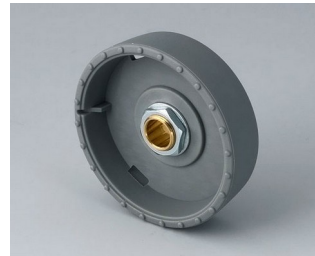

- inovador design para montagem sobressalente ou para superfície
- versão de instalação nivelada representa uma transição de atração entre o knob e a parte frontal do dispositivo; o knob pode ser iluminado, ou seja, um anel ilumina-se entre o recesso e a tampa do knob
- com a versão montada na superfície, o design do knob faz uma grande impressão graças à ligeira inclinação do corpo para o eixo interno, permitindo assim a operação ergonomicamente confortável; o knob é montado sobre aproximadamente 3 mm de altura do anel que pode ser iluminado, se necessário
- possível iluminação com moderna tecnologia LED, economia de energia SMD para unidades de alimentação com 5 V: luz de fundo branca para as cores diamante, esmeralda e safira ou iluminação RGB para cores individuais como acessório
- knob com ou sem saliências
- tampa com ou sem recesso de dedos para ajustes finos
- sistema de fixação por pinça testado com seguro ajuste no eixo
- máx. de torques: montagem = 1.5 Nm, função = 1.2 Nm

B8133068
STAR-KNOBS 33, with knurls
PA 6
volcano
33x14mm 6mm

B8133069
STAR-KNOBS 33, with knurls
PA 6
nero
33x14mm 6mm

B8133638
STAR-KNOBS 33, with knurls
PA 6
volcano
33x14mm 1/4"

B8133639
STAR-KNOBS 33, with knurls
PA 6
nero
33x14mm 1/4"

B8141068
STAR-KNOBS 41, with knurls
PA 6
volcano
41x14mm 6mm

B8141069
STAR-KNOBS 41, with knurls
PA 6
nero
41x14mm 6mm

B8233061
STAR-KNOBS 33
PC (UL 94 HB)
diamond
33x14mm 6mm

B8233065
STAR-KNOBS 33
PC (UL 94 HB)
emerald
33x14mm 6mm