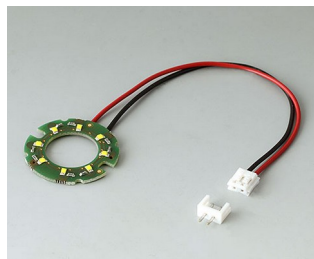

B8733004
LED illumination kit