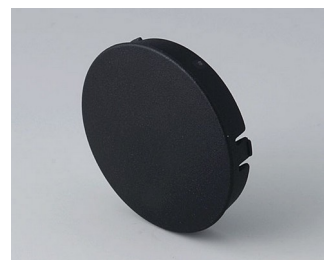

- inovador design para montagem sobressalente ou para superfície
- versão de instalação nivelada representa uma transição de atração entre o knob e a parte frontal do dispositivo; o knob pode ser iluminado, ou seja, um anel ilumina-se entre o recesso e a tampa do knob
- com a versão montada na superfície, o design do knob faz uma grande impressão graças à ligeira inclinação do corpo para o eixo interno, permitindo assim a operação ergonomicamente confortável; o knob é montado sobre aproximadamente 3 mm de altura do anel que pode ser iluminado, se necessário
- possível iluminação com moderna tecnologia LED, economia de energia SMD para unidades de alimentação com 5 V: luz de fundo branca para as cores diamante, esmeralda e safira ou iluminação RGB para cores individuais como acessório
- knob com ou sem saliências
- tampa com ou sem recesso de dedos para ajustes finos
- sistema de fixação por pinça testado com seguro ajuste no eixo
- máx. de torques: montagem = 1.5 Nm, função = 1.2 Nm

B8633008
Cover 33
PA 6
volcano

B8633009
Cover 33
PA 6
nero

B8633108
Cover 33, with finger recess
PA 6
volcano

B8633109
Cover 33, with finger recess
PA 6
nero

B8641008
Cover 41
PA 6
volcano

B8641009
Cover 41
PA 6
nero