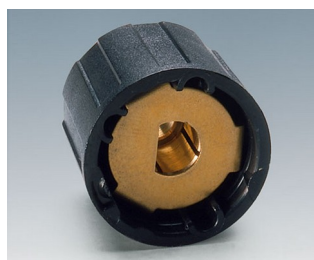

## Grande Variedade de Acessórios Funcionais

Adaptação para sua aplicação, nossos acessórios para combination de knobs podem ser montados com esses recursos adicionais.

- grampo de tampas em cores diferentes com ou sem seta indicadora
- discos de seta, discos e mostradores
- tampas em porca
- dispositivo de trava com ou sem estator
- tecla de ajuste, chave inglesa
- porcas redondas M7, M10 ou 3/8"
- proteção de torção para perfilados 'D' eixos 6/4.6 mm etc.