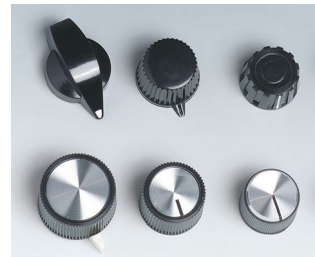

- modelos e tamanhos diferentes: práticos com boa aderência
- efeito de metal de alta qualidade com tampa de alumínio ou embelezador inserido; a cor e o estilo do seu painel frontal constituem um todo unificado
- modelos com marcações; vantagem para ajuste e indicação
- parafuso lateral, que fixa, para potenciômetro rotativo com pontas de eixo
- tamanhos de \varnothing 12 a \varnothing 38 mm com tamanhos de eixo de 4 mm ou 6 mm
- acessório de inserção: furo reduzido 6-4 mm