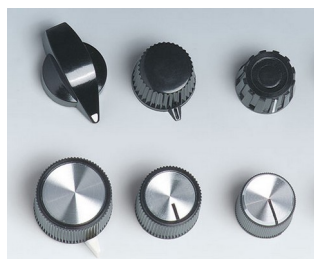

- modelos e tamanhos diferentes: práticos com boa aderência
- efeito de metal de alta qualidade com tampa de alumínio ou embelezador inserido; a cor e o estilo do seu painel frontal constituem um todo unificado
- modelos com marcações; vantagem para ajuste e indicação
- parafuso lateral, que fixa, para potenciômetro rotativo com pontas de eixo
- tamanhos de  $\varnothing$  12 a  $\varnothing$  38 mm com tamanhos de eixo de 4 mm ou 6 mm
- acessório de inserção: furo reduzido 6-4 mm